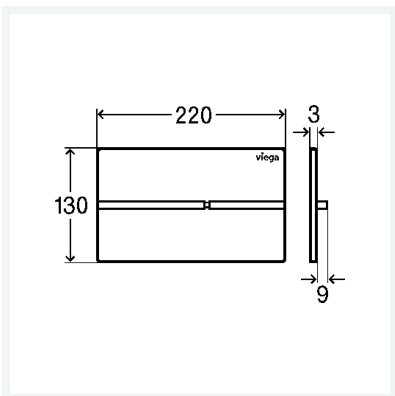

uitvoering

bevestigingsframe, bedieningsstiftset, bevestigingsbouten

Aanwijzing

Toebehorenset elektronisch moet apart besteld worden.

Aanwijzing bij Viega Hygiene-functie: ter ondersteuning van het bestemmingsafhankelijke gebruik, kunnen verschillende hygiënetijdsintervallen en hygiënespoelhoeveelheden worden ingesteld. Instelbare tijdsintervallen: 1 uur, 12 uur, 24 uur, 72 uur, 168 uur. Instelbare spoelhoeveelheden: 3 l, 7,5 l. Met een voeg tussen de muur en de bedieningsplaat om de componenten visueel te scheiden (schaduwvoeg).

model 8624.1

artikel 773 700

Aanwijzing:

Levertijd individuele klantprogramma: 10 weken; geen recht van retour!

Eigenschappen

Fabrieksinstelling kleine spoeling	fabrieksinstelling kleine spoelhoeveelheid	ca. 3 l
Fabrieksinstelling grote spoeling		ca. 6 l
Afdekplaat		roestvast staal verguld
Drukknop		metaal verguld
Gewicht		1165,75 g