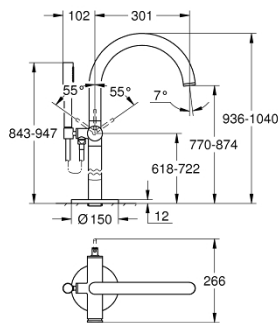

32 653 GL3 GROHE ATRIO BADMENGKRAAN, VLOERMONTAGE

PRODUCTOMSCHRIJVING

- alleen te gebruiken met
- 45 984 001
- **Let op: zonder inbouwdeel**
- **GROHE SilkMove** 35 mm kardoes met keramische schijven
- met geïntegreerde drukafhankelijke temperatuurbegrenzer
- **met omstelling: bad/douche**
- uitloop met mousseur
- sprong 301 mm
- douche-aansluiting 1/2" met geïntegreerde terugslagklep
- met douchehouder
- handdouche Sena Stick (26 465)
- Silverflex doucheslang 1250 mm
- beveiligd tegen terugstroming