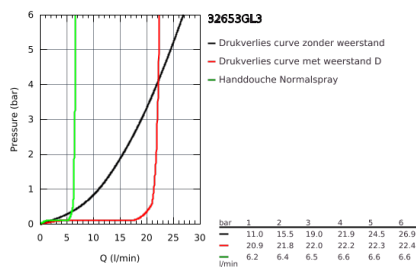

32 653 GL3 GROHE ATRIO BADMENGKRAAN, VLOERMONTAGE

PRODUCTOMSCHRIJVING

- alleen te gebruiken met
- 45 984 001
- **Let op: zonder inbouwdeel**
- **GROHE SilkMove** 35 mm kardoes met keramische schijven
- met geïntegreerde drukafhankelijke temperatuurbegrenzer
- **met omstelling: bad/douche**
- uitloop met mousseur
- sprong 301 mm
- douche-aansluiting 1/2" met geïntegreerde terugslagklep
- met douchehouder
- handdouche Sena Stick (26 465)
- Silverflex doucheslang 1250 mm
- beveiligd tegen terugstroming