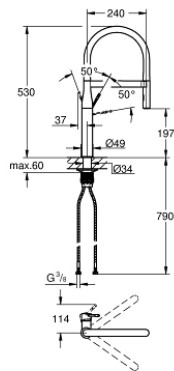

## 30 294 GL0 ESSENCE KEUKENMENGKRAAN

### PRODUCTOMSCHRIJVING

- **GROHE SilkMove** 28 mm kardoos met keramische schijven
- mousseur
- met geïntegreerde temperatuurbegrenzer
- **met professionele handdouche**
- met flexibele, hygiënische GROHFlexx keuken santoprene slang
- omstelling: laminair straal / SpeedClean douchestraal
- automatisch terugkeer naar laminair straalsoort
- metalen spray
- **GROHE Magnetic Docking** garandeert een eenvoudige intrekking en soepele terugplaatsing van kop naar de startpositie
- draaibare uitloop
- zwenkbereik 360°
- beveiligd tegen terugstroming
- flexibele aansluitslangen
- snelmontage systeem