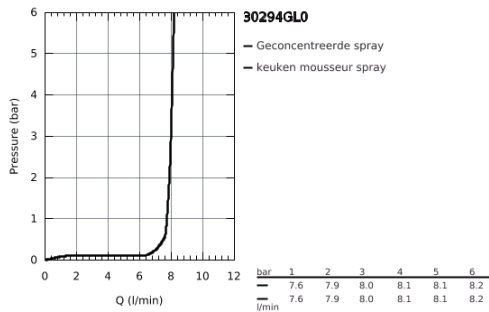

## 30 294 GL0 ESSENCE KEUKENMENGKRAAN

### PRODUCTOMSCHRIJVING

- **GROHE SilkMove** 28 mm kardoos met keramische schijven
- mousseur
- met geïntegreerde temperatuurbegrenzer
- **met professionele handdouche**
- met flexibele, hygiënische GROHFlexx keuken santoprene slang
- omstelling: laminair straal / SpeedClean douchestraal
- automatisch terugkeer naar laminair straalsoort
- metalen spray
- **GROHE Magnetic Docking** garandeert een eenvoudige intrekking en soepele terugplaatsing van kop naar de startpositie
- draaibare uitloop
- zwenkbereik 360°
- beveiligd tegen terugstroming
- flexibele aansluitslangen
- snelmontage systeem