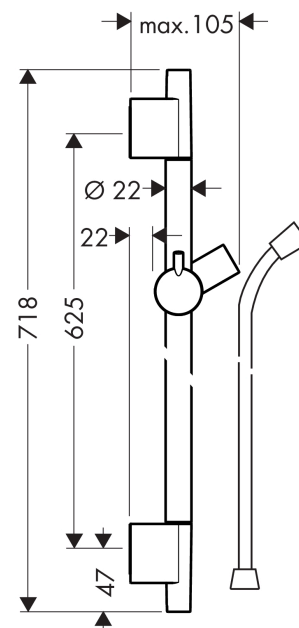

Unica

glijstang S puro 65 cm met doucheslang

Oppervlakken: **Polished Gold Optic** Artikelnummer: **28632990**

Beschrijving

- Bestaat verder uit: glijstang, doucheslang, schuifstuk
- profiel stijgbuis: rond
- stangdiameter: 22 mm
- houder traploos verstelbaar

Artikeldetails

Vrijblijvende advies
verkoopprijs excl. BTW 182,10 €

Vrijblijvende advies
verkoopprijs incl. BTW 220,34 €

Designprijzen

Productfoto

Maattekening

Unica
glijstang S puro 65 cm met doucheslang
Oppervlakken: **Polished Gold Optic** Artikelnummer: **28632990**

Inbouwvoorbeeld

Unica
 glijstang S puro 65 cm met doucheslang
 Oppervlakken: Polished Gold Optic Artikelnummer: 28632990

Explosietekening

Bouwjaar: >07/19

Unica**glijstang S puro 65 cm met doucheslang**Oppervlakken: **Polished Gold Optic** Artikelnummer: **28632990****Reserveonderdelenlijst**

Bouwjaar: >07/19

Regel	Beschrijving	Artikelnummer	Prijs incl. BTW	VE
1	afdekkap	97709990	-	1
2	schuifstuk cpl.	97651990	-	1
3	opvulschijf 7 mm	97450000	-	1
4	wandsteun	96275000	-	1
5	bevestigingsmateriaal	96179000	-	1
6	doucheslang Isiflex'B 1,60 m	28276990	-	1