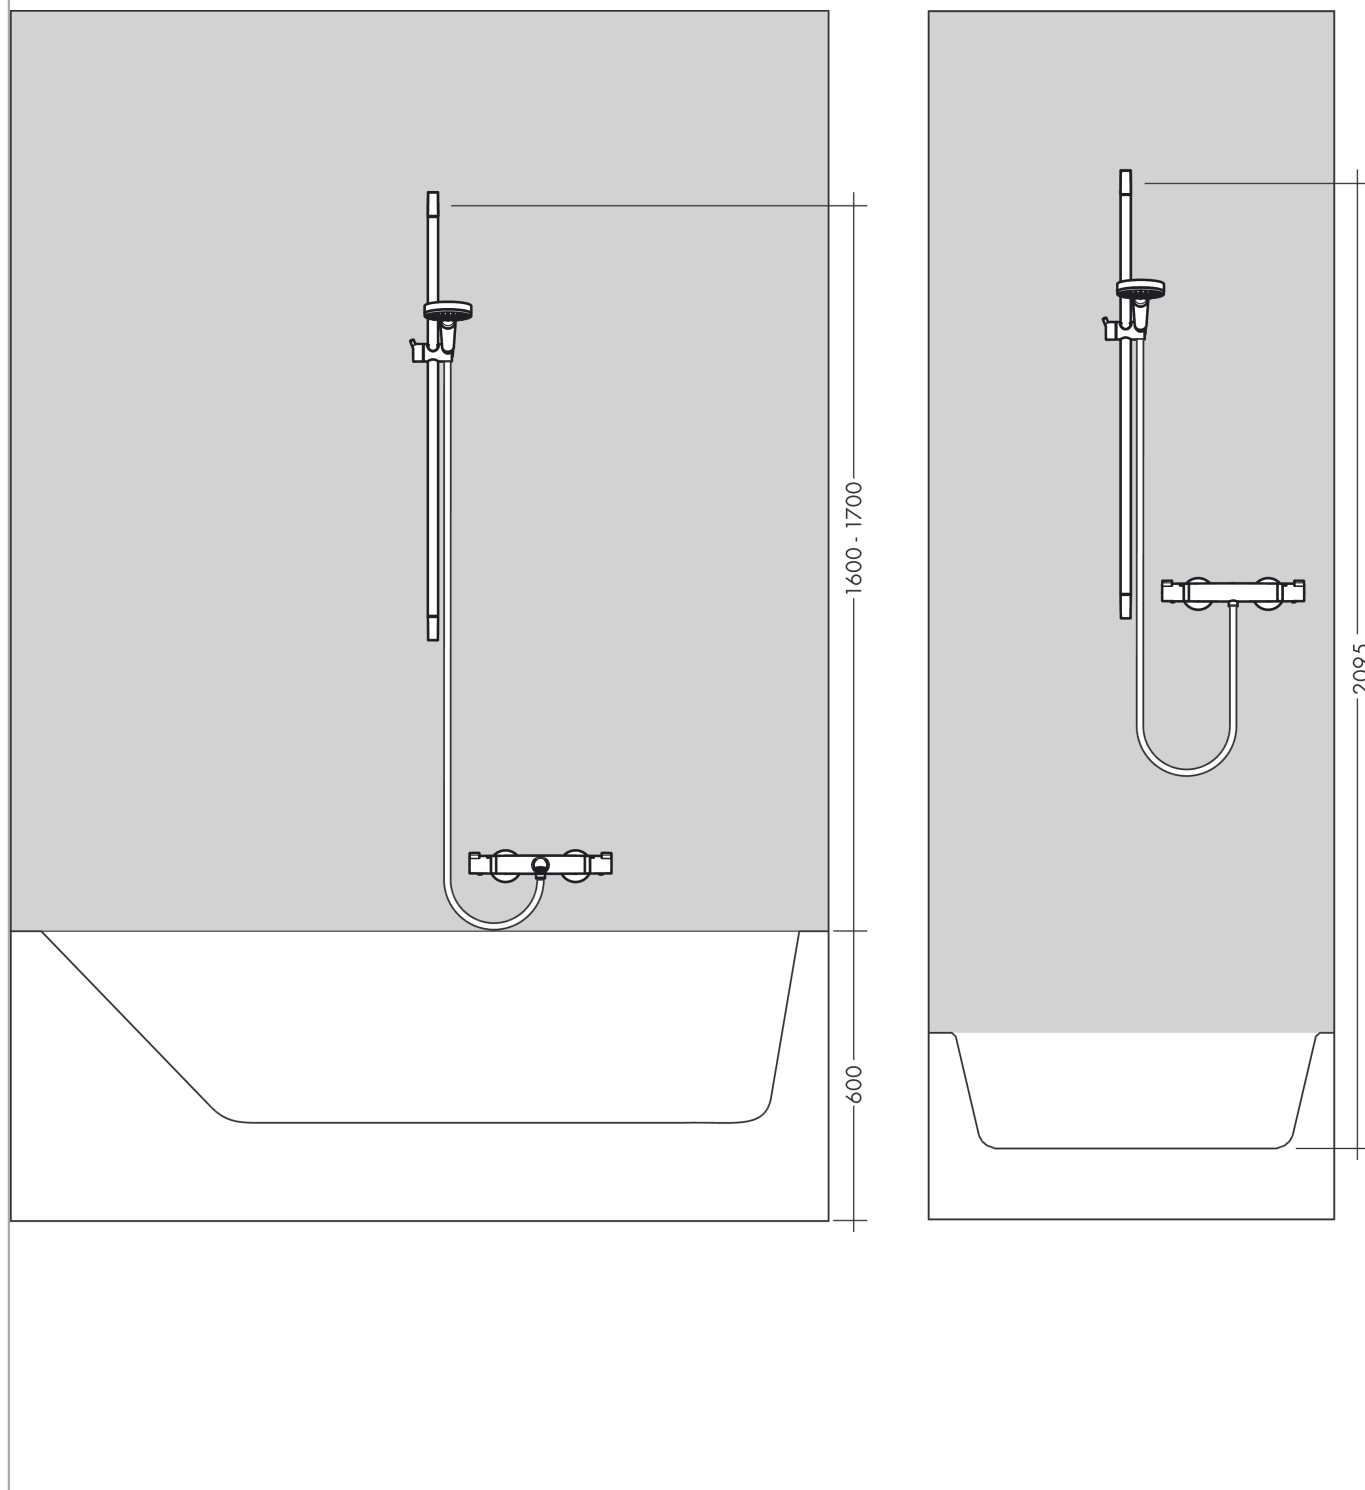

Unica

glijstang S puro 65 cm met doucheslang

Oppervlakken: **Polished Gold Optic** Artikelnummer: **28632990**

Beschrijving

- Bestaat verder uit: glijstang, doucheslang, schuifstuk
- profiel stijgbuis: rond
- stangdiameter: 22 mm
- houder traploos verstelbaar

Artikeldetails

Vrijblijvende advies
verkoopprijs excl. BTW 182,10 €

Vrijblijvende advies
verkoopprijs incl. BTW 220,34 €

Designprijzen

Productfoto

Maattekening

Unica
glijstang S puro 65 cm met doucheslang
Oppervlakken: **Polished Gold Optic** Artikelnummer: **28632990**

Inbouwvoorbeeld

Unica
 glijstang S puro 65 cm met doucheslang
 Oppervlakken: Polished Gold Optic Artikelnummer: 28632990

Explosietekening

Bouwjaar: >07/19

Unica**glijstang S puro 65 cm met doucheslang**Oppervlakken: **Polished Gold Optic** Artikelnummer: **28632990****Reserveonderdelenlijst**

Bouwjaar: >07/19

Regel	Beschrijving	Artikelnummer	Prijs incl. BTW	VE
1	afdekkap	97709990	-	1
2	schuifstuk cpl.	97651990	-	1
3	opvulschijf 7 mm	97450000	-	1
4	wandsteun	96275000	-	1
5	bevestigingsmateriaal	96179000	-	1
6	doucheslang Isiflex'B 1,60 m	28276990	-	1