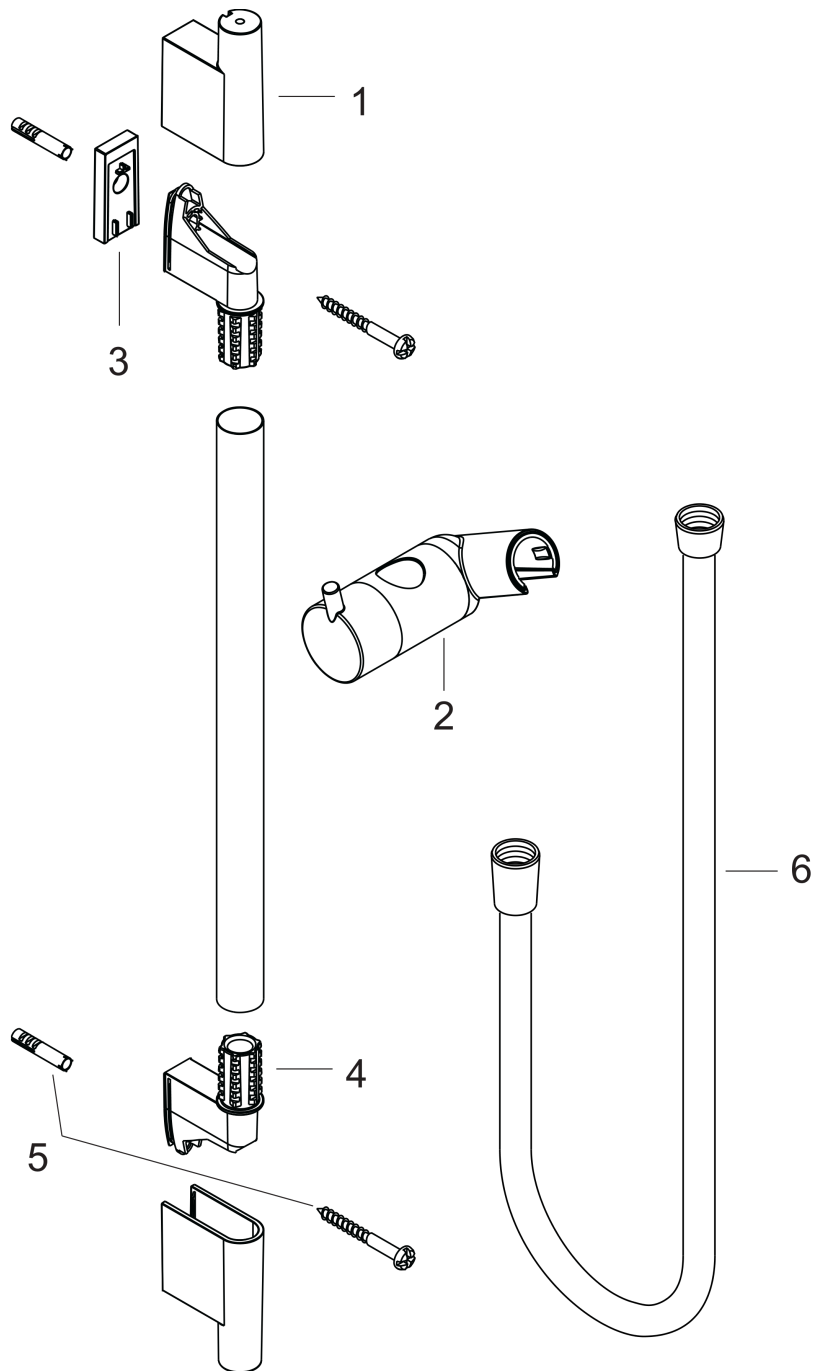

Unica

glijstang S puro 65 cm met doucheslang

Oppervlakken: **Polished Gold Optic** Artikelnummer: **28632990**

Beschrijving

- Bestaat verder uit: glijstang, doucheslang, schuifstuk
- profiel stijgbuis: rond
- stangdiameter: 22 mm
- houder traploos verstelbaar

Artikeldetails

Vrijblijvende advies
verkoopprijs excl. BTW 182,10 €

Vrijblijvende advies
verkoopprijs incl. BTW 220,34 €

Designprijzen

Productfoto

Maattekening

Unica
glijstang S puro 65 cm met doucheslang
Oppervlakken: **Polished Gold Optic** Artikelnummer: **28632990**

Inbouwvoorbeeld

Unica
 glijstang S puro 65 cm met doucheslang
 Oppervlakken: Polished Gold Optic Artikelnummer: 28632990

Explosietekening

Bouwjaar: >07/19

Unica**glijstang S puro 65 cm met doucheslang**Oppervlakken: **Polished Gold Optic** Artikelnummer: **28632990****Reserveonderdelenlijst**

Bouwjaar: >07/19

Regel	Beschrijving	Artikelnummer	Prijs incl. BTW	VE
1	afdekkap	97709990	-	1
2	schuifstuk cpl.	97651990	-	1
3	opvulschijf 7 mm	97450000	-	1
4	wandsteun	96275000	-	1
5	bevestigingsmateriaal	96179000	-	1
6	doucheslang Isiflex'B 1,60 m	28276990	-	1