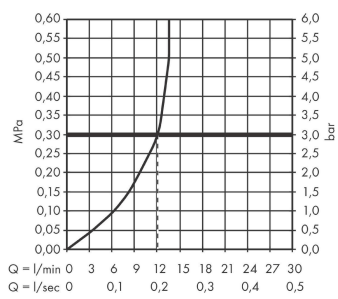

Doorstroombiagram