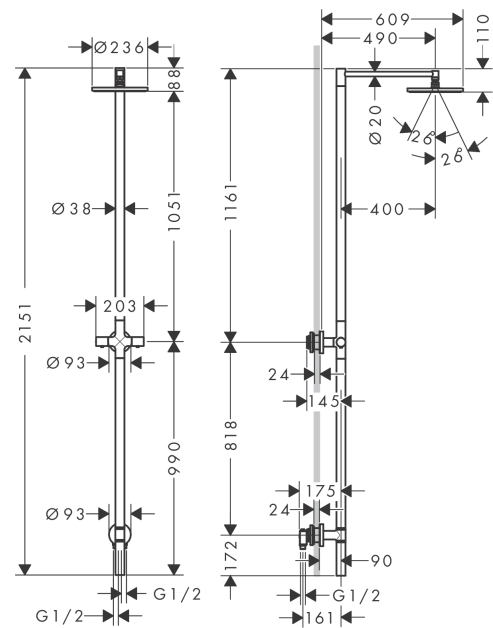

AXOR Starck
Nature douchezuil met hoofddouche 240 zonder handdouche
 Oppervlak: **Polished Gold Optic** Artikelnummer: **12671990**

- bestaat uit: Douchezuil, hoofddouche, douchemengkraan
- diameter straalplaat 240 mm
- Hoofddouche 240 1jet
- straalsoort: PowderRain
- maximale doorstroomhoeveelheid bij 3 bar: 12,2 l/min
- maximale doorstroomhoeveelheid bij 1 bar: 6,2 l/min
- minimale bedrijfsdruk: 1 bar
- maximale bedrijfsdruk: 10 bar
- keramisch kardoos
- montage: wandmontage
- aansluiting: G½
- opbouwmontage
- terugslagklep
- 1 functie
- eenvoudige afvoer door de terugslagkleppen te verwijderen om het product te legen
- installatiegebied: buiten
- in geval van winter/vorstgevaar: Het product moet volledig worden gedemonteerd, leeggemaakt en op een droge plaats worden opborgen. Geen enkel onderdeel mag nog water bevatten.
- de wateraansluiting van het product moet toegankelijk zijn
- Kiwa K6161_Mechanical Mixers EN817

Artikeldetails

Vrijblijvende advies verkoopprijs excl. BTW	3.796,80 €
Vrijblijvende advies verkoopprijs incl. BTW	4.594,13 €

Technologie

AXOR Starck
Nature douchezuil met hoofddouche 240 zonder handdouche
 Oppervlak: **Polished Gold Optic** Artikelnummer: **12671990**

Productfoto

Maattekening

Doorstroombiagram

AXOR Starck
Nature douchezuil met hoofddouche 240 zonder handdouche
 Oppervlak: **Polished Gold Optic** Artikelnummer: **12671990**

Inbouwvoorbeeld