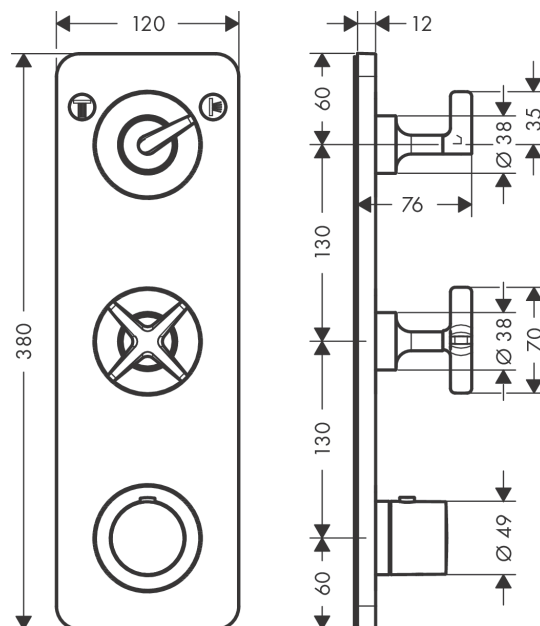

AXOR Citterio E
thermostaatmodule afbouwdeel met stop-.omstelkraan en plaat
 Oppervlakken: **Polished Gold Optic** Artikelnummer: **36703990**

- gelijktijdig gebruik van 2 functies
- max. waterdoorstroom bij 3 bar: 42 l/min
- waterdoorstroom boventuitgang: 42 l/min
- waterdoorstroom onderuitgang: 40 l/min
- thermostaatkardoes
- SafetyStop temperatuurbegrenzing 40°C
- SafetyFunctie maximale warm water temperatuur vooraf instelbaar
- combinatie van Highflow thermostaat met stopkraan en omstelkraan voor 2 functies
- inbouwmontage

Artikeldetails

Vrijblijvende advies verkoopprijs excl. BTW	1.174,40 €
Vrijblijvende advies verkoopprijs incl. BTW	1.421,02 €

Productfoto

Maattekening

AXOR Citterio E
thermostaatmodule afbouwdeel met stop-omstelkraan en plaat
 Oppervlakken: **Polished Gold Optic** Artikelnummer: **36703990**

Doorstroomdiagram