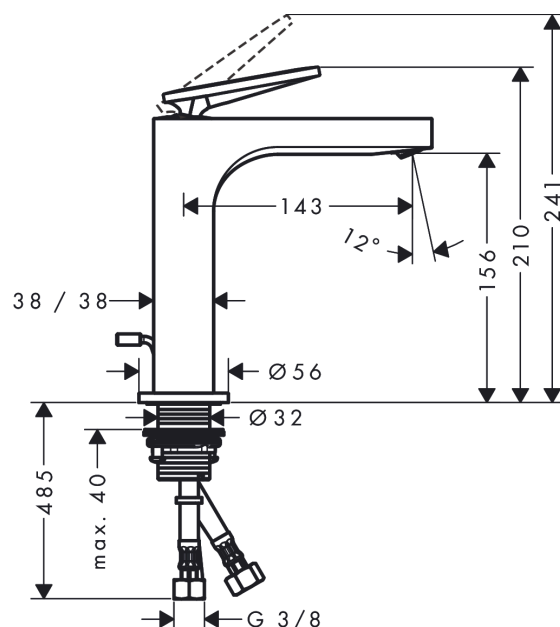

AXOR Citterio
ééngreeps wastafelmengkraan 160 Rhombic Cut
 Oppervlakken: **Polished Gold Optic** Artikelnummer: **39071990**

- ComfortZone 160
- vaste uitloop
- voorsprong uitloop 143 mm
- straalsoort: laminaire straal
- verstelbare perlator
- max. waterdoorstroom bij 3 bar: 5 l/min
- duurzaam keramisch kardoes
- incl. G 1 ¼ afvoergarnituur met trekstang

Artikeldetails

Vrijblijvende advies verkoopprijs excl. BTW	840,00 €
Vrijblijvende advies verkoopprijs incl. BTW	1.016,40 €

Technologie

Designprijzen

Productfoto

Maattekening

AXOR Citterio
ééngreeps wastafelmengkraan 160 Rhombic Cut
Oppervlakken: **Polished Gold Optic** Artikelnummer: **39071990**

Doorstroomdiagram