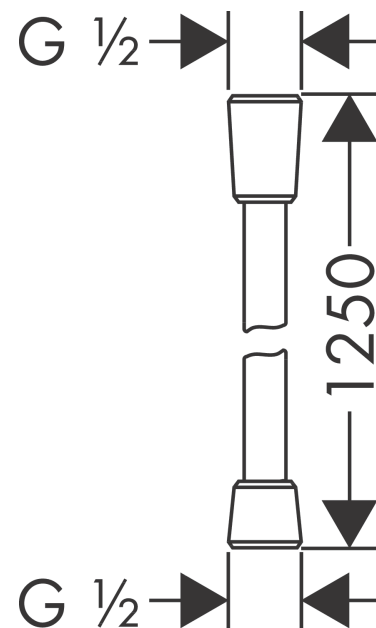

**Isiflex**  
**doucheslang 125 cm**  
 Oppervlakken: **Polished Gold Optic**    Artikelnummer: **28272990**

## Beschrijving

- doucheslang van hoogwaardig kunststof
- eenvoudig te reinigen kunststof huls
- lengte: 1,25 m
- meedraaiende wartel aan douchezijde tegen verdraaien van de doucheslang
- met knikbescherming
- moer aan doucheslang: conische moer aan beide zijden
- aansluiting: G ½
- Kiwa K13366\_Shower Hoses EN1113
- Kiwa K13366\_Shower Hoses EN1113

## Maattekening

**Isiflex**  
**doucheslang 125 cm**  
Oppervlakken: **Polished Gold Optic**    Artikelnummer: **28272990**

### Explosietekening

Bouwjaar: >11/16

**Isiflex**  
**doucheslang 125 cm**  
Oppervlakken: **Polished Gold Optic**    Artikelnummer: **28272990**