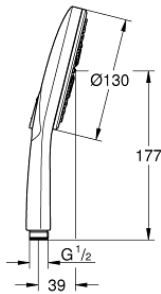

26 574 GL0 RAINSHOWER SMARTACTIVE 310 HANDDOUCHE 3 STRAALSOORTEN

PRODUCTOMSCHRIJVING

- spray plate cool sunrise
- GROHE Rain met DripStop, Jet met DripStop, ActiveMassage
- **GROHE EcoJoy** 9,5 l/min. doorstroombegrenzer
- **GROHE DreamSpray** voor een optimaal straalbeeld
- **GROHE SmartTip** kies de gewenste straalsoort met een enkele tip
- **GROHE RainStart** - handdouche start altijd met straalsoort Rain
- **SpeedClean** anti-kalk systeem
- **Inner WaterGuide** voor een langere levensduur
- universele bevestiging, past op alle standaard doucheslangen