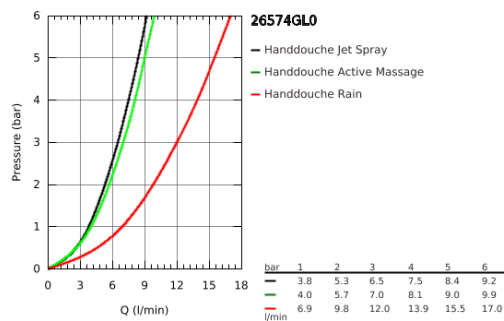

## 26 574 GL0 RAINSHOWER SMARTACTIVE 310 HANDDOUCHE 3 STRAALSOORTEN

### PRODUCTOMSCHRIJVING

- spray plate cool sunrise
- GROHE Rain met DripStop, Jet met DripStop, ActiveMassage
- **GROHE EcoJoy** 9,5 l/min. doorstroombegrenzer
- **GROHE DreamSpray** voor een optimaal straalbeeld
- **GROHE SmartTip** kies de gewenste straalsoort met een enkele tip
- **GROHE RainStart** - handdouche start altijd met straalsoort Rain
- **SpeedClean** anti-kalk systeem
- **Inner WaterGuide** voor een langere levensduur
- universele bevestiging, past op alle standaard doucheslangen