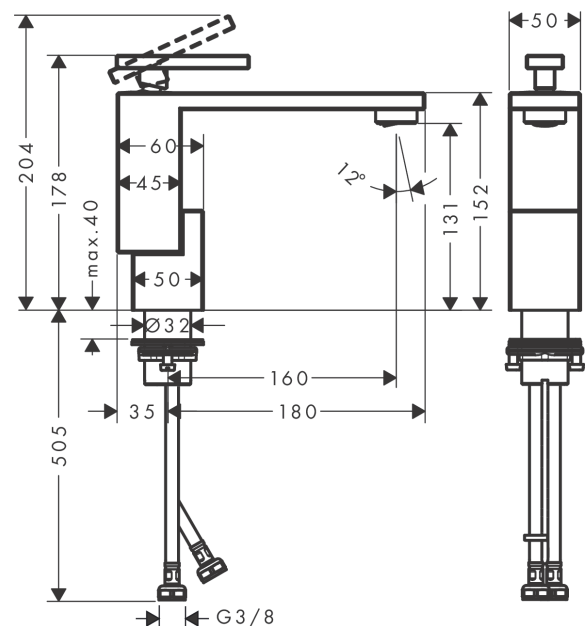

AXOR Edge
ééngreeps wastafelmengkraan 130 met Push-Open afvoer
 Oppervlakken: **Polished Gold Optic** Artikelnummer: **46010990**

- ComfortZone 130
- vaste uitloop
- voorsprong uitloop 160 mm
- straalsoort: normale straal
- max. waterdoorstroom bij 3 bar: 5 l/min
- keramisch kardoes
- incl. PushOpen G 1 ¼ wastegarnituur
- Materiaal afvoergarnituur: metaal
- Kiwa K6161_Mechanical Mixers EN817

Productfoto

Maattekening

AXOR Edge
ééngreeps wastafelmengkraan 130 met Push-Open afvoer
 Oppervlakken: **Polished Gold Optic** Artikelnummer: **46010990**

Doorstroombdiagram