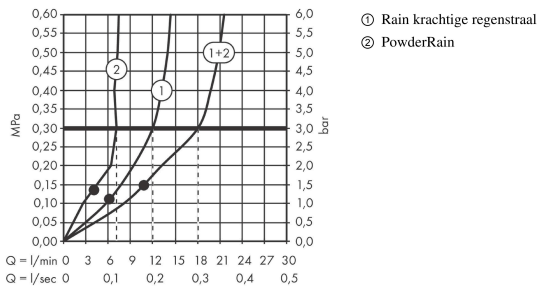

AXOR One
hoofddouche 280 2jet met wandaansluiting
 Oppervlakken: **Polished Gold Optic** Artikelnummer: **48492990**

- Bestaat verder uit: hoofddouche, douche-arm
- diameter straalplaat 280 mm
- PowderRain, Rain krachtige regenstraal
- afdekplaat van metaal
- lengte douche-arm 389 mm
- max. waterdoorstroom bij 3 bar: 12 l/min
- waterdoorstroom PowderRain (3 bar): 7,2 l/min
- Functioneert vanaf l/m.: 6,7 l/min
- aansluiting voor bajonetsluiting
- hoofddouche los reinigbaar
- aansluiting: inbouwmontage
- niet inbegrepen: inbouwdeel

Artikeldetails

Vrijblijvende advies verkoopprijs excl. BTW	1.650,00 €
Vrijblijvende advies verkoopprijs incl. BTW	1.996,50 €

Technologie

Designprijzen

Productfoto

Maattekening

AXOR One
hoofddouche 280 2jet met wandaansluiting
 Oppervlakken: **Polished Gold Optic** Artikelnummer: **48492990**

Doorstroomdiagram

De verbruikswaarden werden in overeenstemming met de praktijk met de bijbehorende armaturen (thermostaat/mengkraan/inbouwventiel) gemeten.