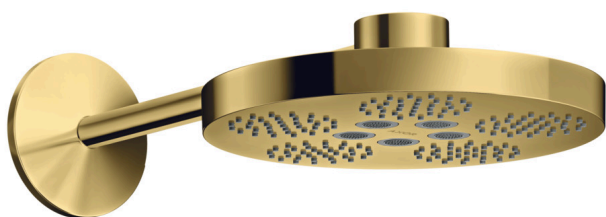

AXOR One
hoofddouche 280 2jet met wandaansluiting
 Oppervlakken: **Polished Gold Optic** Artikelnummer: **48492990**

- Bestaat verder uit: hoofddouche, douche-arm
- diameter straalplaat 280 mm
- PowderRain, Rain krachtige regenstraal
- afdekplaat van metaal
- lengte douche-arm 389 mm
- max. waterdoorstroom bij 3 bar: 12 l/min
- waterdoorstroom PowderRain (3 bar): 7,2 l/min
- Functioneert vanaf l/m.: 6,7 l/min
- aansluiting voor bajonetsluiting
- hoofddouche los reinigbaar
- aansluiting: inbouwmontage
- niet inbegrepen: inbouwdeel

Artikeldetails

Vrijblijvende advies verkoopprijs excl. BTW	1.650,00 €
Vrijblijvende advies verkoopprijs incl. BTW	1.996,50 €

Technologie

Designprijzen

Productfoto

Maattekening

AXOR One
hoofddouche 280 2jet met wandaansluiting
 Oppervlakken: **Polished Gold Optic** Artikelnummer: **48492990**