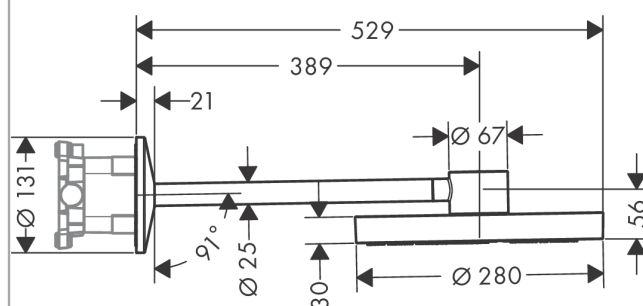

AXOR One
hoofddouche 280 2jet met wandaansluiting
 Oppervlakken: **Polished Gold Optic** Artikelnummer: **48492990**

- Bestaat verder uit: hoofddouche, douche-arm
- diameter straalplaat 280 mm
- PowderRain, Rain krachtige regenstraal
- afdekplaat van metaal
- lengte douche-arm 389 mm
- max. waterdoorstroom bij 3 bar: 12 l/min
- waterdoorstroom PowderRain (3 bar): 7,2 l/min
- Functioneert vanaf l/m.: 6,7 l/min
- aansluiting voor bajonetsluiting
- hoofddouche los reinigbaar
- aansluiting: inbouwmontage
- niet inbegrepen: inbouwdeel

Artikeldetails

Vrijblijvende advies verkoopprijs excl. BTW	1.650,00 €
Vrijblijvende advies verkoopprijs incl. BTW	1.996,50 €

Technologie

Designprijzen

Productfoto

Maattekening

AXOR One
hoofddouche 280 2jet met wandaansluiting
 Oppervlakken: **Polished Gold Optic** Artikelnummer: **48492990**

Doorstroomdiagram

De verbruikswaarden werden in overeenstemming met de praktijk met de bijbehorende armaturen (thermostaat/mengkraan/inbouwventiel) gemeten.