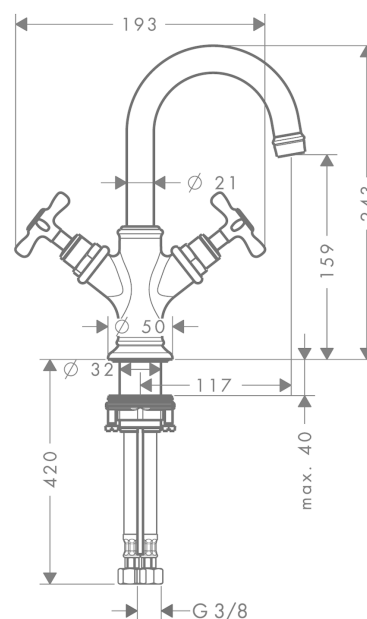

AXOR Montreux
twegreeps wastafelmengkraan 160 met kruisgreep met trekwaste
 Oppervlakken: **Polished Gold Optic** Artikelnummer: **16505990**

- ComfortZone 160
- met draaibare uitloop
- voorsprong uitloop 117 mm
- met draaibare uitloop van 120° voor meer bewegingsvrijheid
- straalsoort: laminaire straal
- max. waterdoorstroom bij 3 bar: 5 l/min
- keramische bovendelen warm/koud 90°
- incl. G 1 ¼ afvoergarnituur met trekstang

Artikeldetails

Vrijblijvende advies verkoopprijs excl. BTW	948,80 €
Vrijblijvende advies verkoopprijs incl. BTW	1.148,05 €

Technologie

Productfoto

Maattekening

AXOR Montreux
twegreeps wastafelmengkraan 160 met kruisgreep met trekwaste
 Oppervlakken: **Polished Gold Optic** Artikelnummer: **16505990**

Doorstroomdiagram