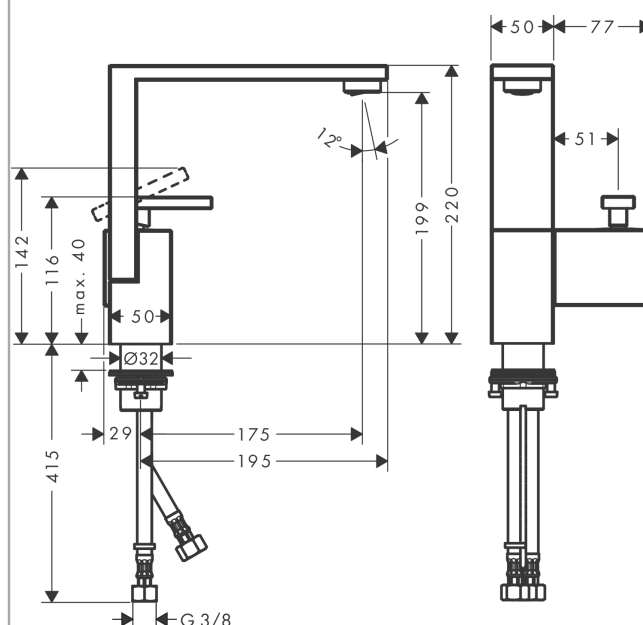

AXOR Edge
ééngreeps wastafelmengkraan 190 met Push-Open afvoer
 Oppervlakken: **Polished Gold Optic** Artikelnummer: **46020990**

- ComfortZone 190
- vaste uitloop
- voorsprong uitloop 175 mm
- straalsoort: normale straal
- max. waterdoorstroom bij 3 bar: 5 l/min
- keramisch kardoes
- incl. PushOpen G 1 ¼ wastegarnituur
- Materiaal afvoergarnituur: metaal
- Kiwa K6161_Mechanical Mixers EN817

Productfoto

Maattekening

AXOR Edge
ééngreeps wastafelmengkraan 190 met Push-Open afvoer
 Oppervlakken: **Polished Gold Optic** Artikelnummer: **46020990**

Doorstroomdiagram