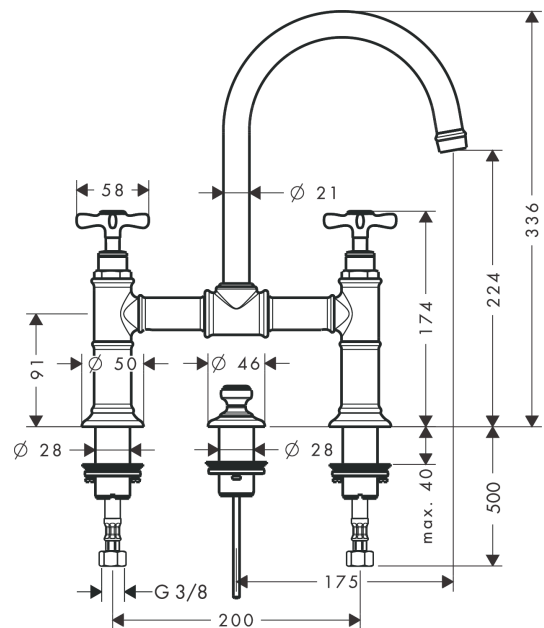

AXOR Montreux
twegreeps wastafelmengkraan 220 met kruisgreep brugmodel met trekwaste
 Oppervlakken: **Polished Gold Optic** Artikelnummer: **16510990**

- ComfortZone 220
- met draaibare uitloop
- voorsprong uitloop 175 mm
- met draaibare uitloop van 120° voor meer bewegingsvrijheid
- straalsoort: normale straal
- max. waterdoorstroom bij 3 bar: 5 l/min
- keramische bovendelen warm/koud 90°
- incl. G 1 ¼ afvoergarnituur met trekstang

Artikeldetails

Vrijblijvende advies verkoopprijs excl. BTW	1.522,30 €
Vrijblijvende advies verkoopprijs incl. BTW	1.842,00 €

Technologie

Productfoto

Maattekening

AXOR Montreux
tweegreeps wastafelmengkraan 220 met kruisgreep brugmodel met trekwaste
Oppervlakken: **Polished Gold Optic** Artikelnummer: **16510990**

Doorstroomdiagram