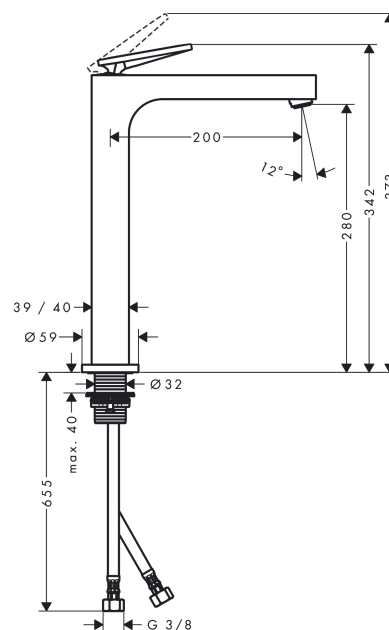

AXOR Citterio
ééngreeps wastafelmengkraan 280 met rechte greep voor waskommen en afvoer
 Oppervlakken: **Polished Gold Optic** Artikelnummer: **39021990**

- ComfortZone 280
- vaste uitloop
- voorsprong uitloop 200 mm
- straalsoort: normale straal
- max. waterdoorstroom bij 3 bar: 5 l/min
- duurzaam keramisch kardoes
- zonder wastegarnituur, met afvoerplug (art.nr. 50001)

Artikeldetails

Vrijblijvende advies verkoopprijs excl. BTW	1.155,00 €
Vrijblijvende advies verkoopprijs incl. BTW	1.397,60 €

Technologie

Productfoto

Maattekening

AXOR Citterio
ééngreeps wastafelmengkraan 280 met rechte greep voor waskommen en afvoer
 Oppervlakken: **Polished Gold Optic** Artikelnummer: **39021990**

Doorstroombdiagram