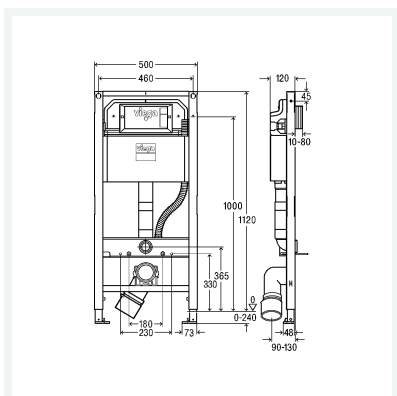

Prevista Dry WC-element met douche-WC-aansluiting 1120 mm

- uitgevoerd met Prevista Dry bevestigingsset model 8570.36, WC-geluidsisolatieplaat model 8310.51
- optioneel extra bestelbaar Prevista Dry ondersteuningsset model 8570.37
- geschikt voor alle WC-bedieningsplaten voor Prevista, integratie in Prevista Dry Plus, dubbele spoeltechniek, barrièrevrij

uitvoering

frame gepoedercoat (40x40), inbouw-reservoir 3H, spoelstroombeperker, mantelbuis voor douche-WC-aansluiting, WC-aansluitgarnituur, bevestigingsmateriaal, voetrem voor het instellen van de bouwhoogte, wateraansluiting R $\frac{1}{2}$ achter en boven, WC-aansluitbocht DN90 (in diepte verstelbaar), overgangsstuk excentrisch DN90/100 van PP

Aanwijzing

Bedieningsplaten en toebehoren: Productgroep WC- en urinoir-bedieningsplaten voor Prevista.

model 8522.11

artikel 792 602

Eigenschappen

Fabrieksinstelling kleine spoeling	fabrieksinstelling kleine spoelhoeveelheid	ca. 3 l
Instelbereik kleine spoeling	instelbereik kleine spoelhoeveelheid	ca. 2-4 l
Fabrieksinstelling grote spoeling		ca. 6 l
Instelbereik grote spoeling	instelbereik grote spoelhoeveelheid	ca. 3,5-7,5 l
Belasting max.		400 kg
Afstand max.		700 mm
Bouwhoogte	BH	1120
Breedte	B	500

Productinformatieblad

**Prevista Dry WC-element
met douche-WC-aansluiting
1120 mm
model 8522.11
artikel 792 602**

Eigenschappen

Gewicht	12500 g
Volume	82547,322 cm ³
Werkstof	staal, PE