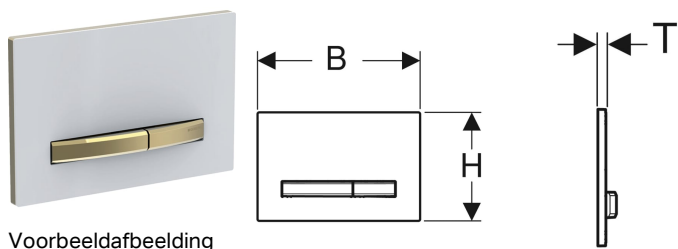

Geberit bedieningsplaat Sigma50, voor 2-toets spoeling, metaalkleur messing

Voorbeeldafbeelding

Gebruiksdoelen

- Voor de spoelactivering bij Geberit Sigma inbouwreservoirs

Eigenschappen

- Frontbediening

Leveringsomvang

- Montageframe
- 2 afstandshouders

- Bedieningstoetsen en bevestigingsplaat easy to clean gecoat
- Drukstiften geluiddempend, snelinstelling zonder gereedschap

Technische gegevens

Bedieningskracht | < 20 N

- 2 drukstiften

Art. nr.	Kleur / oppervlak	Materiaal	B	H	T
115.672.11.2	Bevestigingsplaat en toetsen: messing Afdekplaat: wit	Spuitgietzink / kunststof	24.6 cm	16.4 cm	1.3 cm
115.672.DW.2	Bevestigingsplaat en toetsen: messing Afdekplaat: zwart	Spuitgietzink / kunststof	24.6 cm	16.4 cm	1.3 cm
115.672.JM.2	Bevestigingsplaat en toetsen: messing Afdekplaat: mustang leisteel	Spuitgietzink / leisteel (natuurproduct)	24.6 cm	16.4 cm	1.4 cm
115.672.JV.2	Bevestigingsplaat en toetsen: messing Afdekplaat: betonlook	Spuitgietzink / keramiek	24.6 cm	16.4 cm	1.4 cm
115.672.JX.2	Bevestigingsplaat en toetsen: messing Afdekplaat: Amerikaans noten	Spuitgietzink / hout (natuurproduct)	24.6 cm	16.4 cm	1.4 cm
115.672.00.2	Bevestigingsplaat en toetsen: messing Afdekplaat: klantspecifiek	Spuitgietzink	24.6 cm	16.4 cm	1 cm

Toebehoren

- Houder voor Geberit DuoFresh stick, voor Sigma inbouwreservoir 12 cm
- Houder voor Geberit DuoFresh stick, voor Sigma inbouwreservoir 8 cm
- Geberit verlengset voor Sigma, Omega en Kappa inbouwreservoirs
- Geberit DuoFresh module met automatische activering en inschuifbaarheid voor Geberit DuoFresh stick, voor Sigma inbouwreservoir 12 cm
- Geberit DuoFresh module met handmatige activering en inschuifbaarheid voor Geberit DuoFresh stick, voor Sigma inbouwreservoir 12 cm
- Geberit DuoFresh module met automatische activering en inschuifbaarheid voor Geberit DuoFresh stick, voor Sigma inbouwreservoir 8 cm
- Geberit DuoFresh module met handmatige activering en inschuifbaarheid voor Geberit DuoFresh stick, voor Sigma inbouwreservoir 8 cm