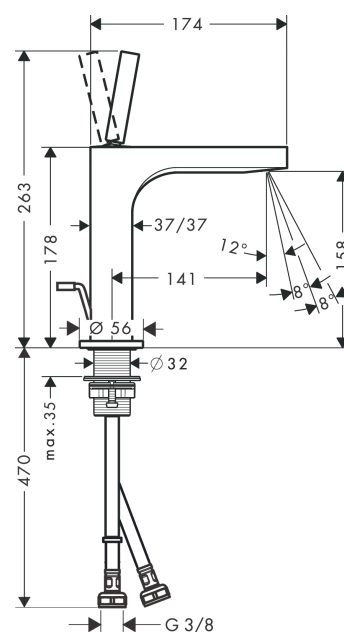

### Maattekening

**AXOR Citterio**  
**ééngreeps wastafelmengkraan 160 met pingreep met trekwaite**  
 Oppervlakken: **Polished Gold Optic**    Artikelnummer: **39031990**