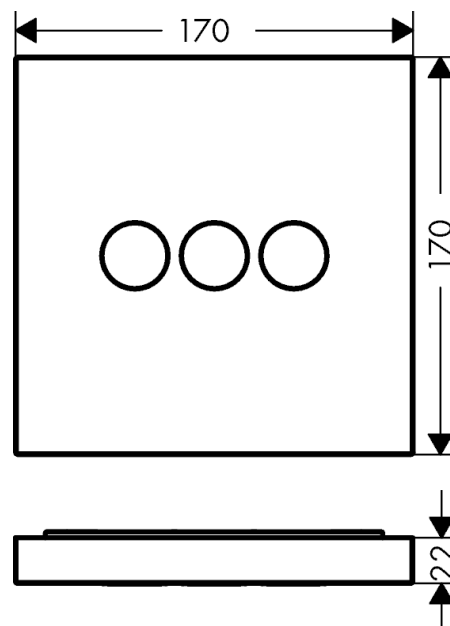

AXOR ShowerSelect
stopkraan afbouwdeel square voor 3 functies
 Oppervlakken: **Polished Gold Optic** Artikelnummer: **36717990**

- comfortabel aan-/uitzetten van 4 functies met Select-knop
- gelijktijdig gebruik verschillende functies
- max. waterdoorstroom bij 3 bar: 30 l/min
- waterdoorstroom bovenuitgang: 26 l/min
- flowrate uitgang links and rechts: 29 l/min
- start/stop-kraan
- SafetyStop temperatuurbegrenzing 40°C
- inbouwmontage
- Thermsotaat wordt geleverd met de volgende button(s): Rain large, Waterfall, handdouche

Artikeldetails

Vrijblijvende advies verkoopprijs excl. BTW	724,10 €
Vrijblijvende advies verkoopprijs incl. BTW	876,10 €

Technologie

Productfoto

Maattekening

AXOR ShowerSelect
stopkraan afbouwdeel square voor 3 functies
 Oppervlakken: **Polished Gold Optic** Artikelnummer: **36717990**

Doorstroomdiagram