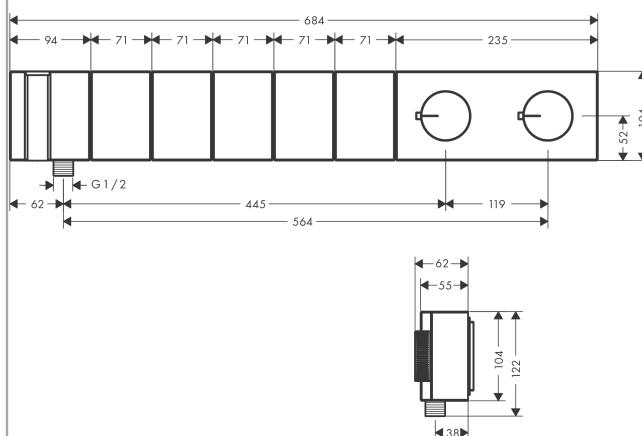

## Maattekening

**AXOR Edge**  
**thermostaatmodule 680/100 inbouw voor 5 functies- Diamond Cut**  
**Finish: Polished Gold Optic    Artikelnummer: 46731990**