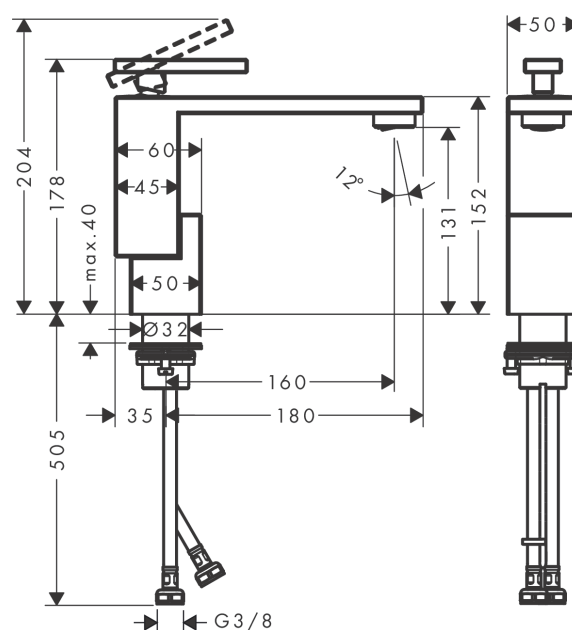

AXOR Edge
ééngreeps wastafelmengkraan 130 met Push-Open afvoer - Diamond Cut
 Oppervlakken: **Polished Gold Optic** Artikelnummer: **46011990**

- ComfortZone 130
- vaste uitloop
- voorsprong uitloop 160 mm
- straalsoort: normale straal
- max. waterdoorstroom bij 3 bar: 5 l/min
- keramisch kardoos
- incl. PushOpen G 1 ¼ wastegarnituur
- Materiaal afvoergarnituur: metaal
- Kiwa K6161_Mechanical Mixers EN817

Productfoto

Maattekening

AXOR Edge
ééngreeps wastafelmengkraan 130 met Push-Open afvoer - Diamond Cut
 Oppervlakken: **Polished Gold Optic** Artikelnummer: **46011990**

Doorstroombdiagram