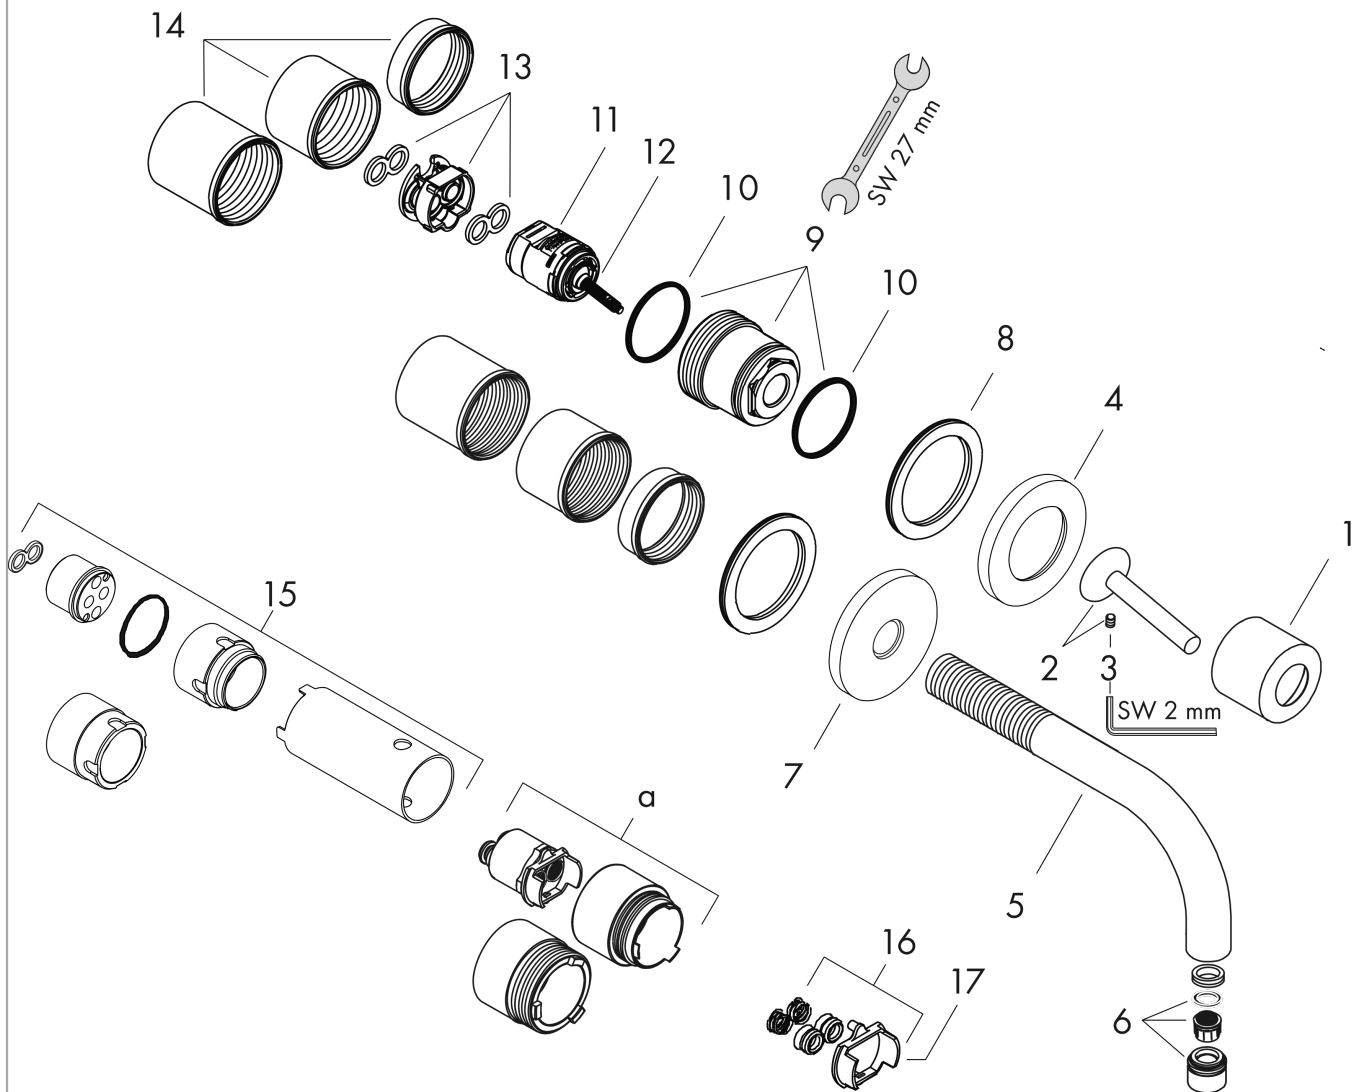

AXOR Uno
ééngreeps wastafelmengkraan afbouwdeel voor wandmontage, rozetten, voorsprong 225 mm en afvoerplug
 Oppervlakken: **Polished Gold Optic** Artikelnummer: **38116990**

- vaste uitloop
- voorsprong uitloop 225 mm
- straalsoort: normale straal
- max. waterdoorstroom bij 3 bar: 5 l/min
- joystick keramisch kardoos
- zonder wastegarnituur, met afvoerplug (art.nr. 50001)
- greep kan links of rechts geplaatst worden

Oppervlakken: **Polished Gold Optic**

Artikelnummer: **38116990**

Doorstroomdiagram

AXOR Uno

ééngreeps wastafelmengkraan afbouwdeel voor wandmontage, rozetten, voorsprong 225 mm en afvoerplug

Oppervlakken: **Polished Gold Optic**

Artikelnummer: **38116990**

Explosietekening

Bouwjaar: >11/16

AXOR Uno

ééngreeps wastafelmengkraan afbouwdeel voor wandmontage, rozetten, voorsprong 225 mm en afvoerplug

Oppervlakken: **Polished Gold Optic**

Artikelnummer: **38116990**

Reserveonderdelenlijst

Bouwjaar: >11/16

Regel		Artikelnummer	Prijs incl. BTW	VE
1	afdekkap	96908990	-	1
2	greep	10092990	-	1
3	inbusschroef M4x6	97767000	-	1
4	rozet voor greep	96909990	-	1
5	uitloop 220 mm	97368990	-	1
6	perlator M18x1 (5 l/min)	95387000	-	1
7	rozet voor uitloop	96910990	-	1
8	schijf	97600000	-	1
9	moer	95645000	-	1
10	O-ring 34x2	98383000	-	1
11	kardoes compl.	96783000	-	1
12	O-ring 21,95x1,78	95169000	-	1
13	kardoesadapter	95644000	-	1
14	draadeind set	97971000	-	1
15	verlengset 25 mm voor 13622180	31971000	-	1
16	ombouwset	95643000	-	1
17	kardoesadapter	97280000	-	1
a	verlengset voor 38111180	38982000	-	1
b	afvoer	50001990	-	1
c	Inbouw delen	13622180	-	1
d	werktuig voor het demonteren van de greep	92124000	-	1