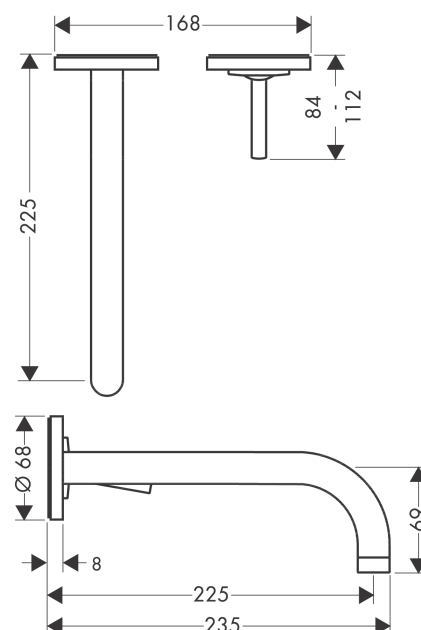

AXOR Uno
ééngreeps wastafelmengkraan afbouwdeel voor wandmontage, rozetten, voorsprong 225 mm en afvoerplug
 Oppervlakken: **Polished Gold Optic** Artikelnummer: **38116990**

- vaste uitloop
- voorsprong uitloop 225 mm
- straalsoort: normale straal
- max. waterdoorstroom bij 3 bar: 5 l/min
- joystick keramisch kardoos
- zonder wastegarnituur, met afvoerplug (art.nr. 50001)
- greep kan links of rechts geplaatst worden

Artikeldetails

Vrijblijvende advies verkoopprijs excl. BTW	616,75 €
Vrijblijvende advies verkoopprijs incl. BTW	746,27 €

Technologie

Productfoto

Maattekening

AXOR Uno

ééngreeps wastafelmengkraan afbouwdeel voor wandmontage, rozetten, voorsprong 225 mm en afvoerplug

Oppervlakken: **Polished Gold Optic**

Artikelnummer: **38116990**

Doorstroomdiagram

AXOR Uno

ééngreeps wastafelmengkraan afbouwdeel voor wandmontage, rozetten, voorsprong 225 mm en afvoerplug

Oppervlakken: **Polished Gold Optic**

Artikelnummer: **38116990**

Explosietekening

Bouwjaar: >11/16

AXOR Uno

ééngreeps wastafelmengkraan afbouwdeel voor wandmontage, rozetten, voorsprong 225 mm en afvoerplug

Oppervlakken: **Polished Gold Optic**