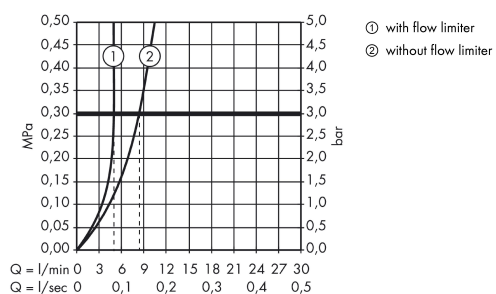

AXOR Uno

ééngreeps wastafelmengkraan afbouwdeel voor wandmontage, rozetten, voorsprong 225 mm en afvoerplug

Oppervlakken: **Polished Gold Optic**

Artikelnummer: **38116990**

Doorstroomdiagram