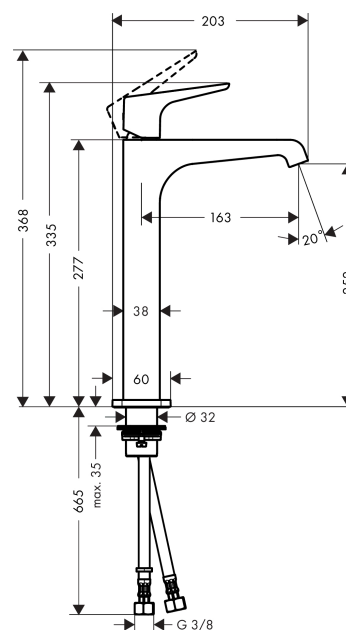

**AXOR Citterio E**  
**ééngreeps wastafelmengkraan 250 met rechte greep en afvoerplug**  
 Oppervlakken: **Polished Gold Optic**    Artikelnummer: **36113990**

- ComfortZone 250
- voorsprong uitloop 163 mm
- straalsoort: laminaire straal
- max. waterdoorstroom bij 3 bar: 5 l/min
- duurzaam keramisch kardoos
- zonder wastegarnituur, met afvoerplug (art.nr. 50001)
- Kiwa K6161\_Mechanical Mixers EN817

### Maattekening

**AXOR Citterio E**  
**ééngreeps wastafelmengkraan 250 met rechte greep en afvoerplug**  
 Oppervlakken: **Polished Gold Optic**    Artikelnummer: **36113990**