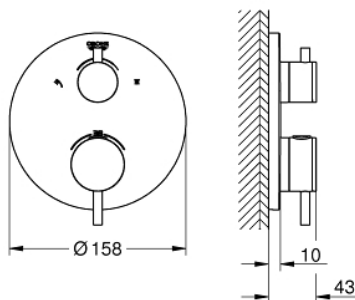

24 135 GL3 THERMOSTATISCHE MENGKRAAN VOOR 2 UITGANGEN MET GEÏNTEGREERDE OMSTELLING

PRODUCTOMSCHRIJVING

- alleen te gebruiken met
- GROHE Rapido SmartBox 35 600 000 / 35 604 000
- **GROHE TurboStat** thermostaat kardoos
- rozet met **GROHE FastFixation** (bedekte bevestiging)
- metalen rozet, gedurende installatie 6° verstelbaar
- gedrukt hoofd- en handdouche symbool
- **GROHE SafeStop** bij 38°C
-
- **GROHE SafeStop Plus** optionele temperatuurbegrenzer bij 43°C of 46°C inbegrepen
- GROHE AquaDimmer, geïntegreerde omstelling
- metalen grepen
- doorstroming:
 - uitgang B = 27 l/min
 - uitgang C = 30 l/min
- **Let op: zonder inbouwdeel**