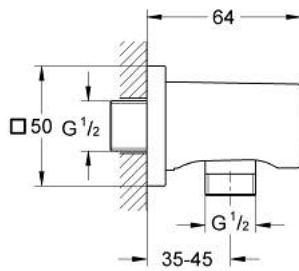

27 076 GL0 RAINSHOWER WANDAANSLUITBOCHT

PRODUCTOMSCHRIJVING

- Kleur: cool sunrise (goud)
- buitendraad 1/2"
- met vierkante rozet
- GROHE Long-Life afwerking
- beveiligd tegen terugstroming

27 076 GL0 RAINSHOWER WANDAANSLUITBOCHT