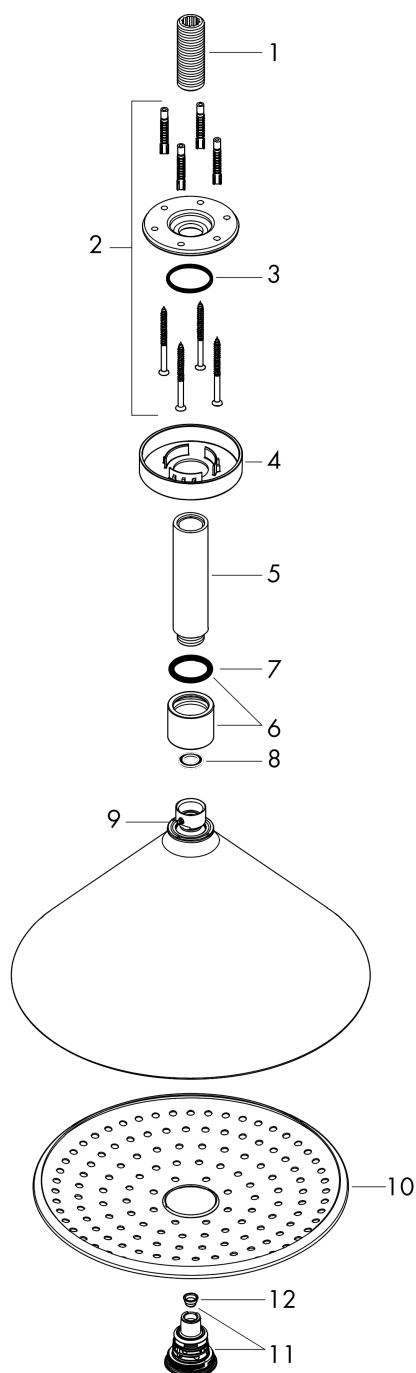

AXOR Showers/Front
hoofddouche 240 2jet hoofddouche met plafondbevestiging designed by Front
 Oppervlakken: **Polished Gold Optic** Artikelnummer: **26022990**

- Bestaat verder uit: hoofddouche, plafondbevestiging
- diameter straalplaat 279 mm
- Rain krachtige regenstraal, RainAir volle zachte regenstraal
- Select-knop voor wisselen straalsoort
- kogelgewricht: straalhoek hoofddouche verstelbaar
- afdekplaat van metaal
- metalen plafondaansluiting
- plafondbevestiging 139 mm
- max. waterdoorstroom bij 3 bar: 17 l/min
- straalplaat voor reiniging afneembaar

Artikeldetails

Vrijblijvende advies verkoopprijs excl. BTW	991,55 €
Vrijblijvende advies verkoopprijs incl. BTW	1.199,78 €

Technologie

Productfoto

Maattekening

AXOR Showers/Front
hoofddouche 240 2jet hoofddouche met plafondbevestiging designed by Front
 Oppervlakken: **Polished Gold Optic** Artikelnummer: **2602990**

Doorstroomdiagram

De verbruikswaarden werden in overeenstemming met de praktijk met de bijbehorende armaturen (thermostaat/mengkraan/inbouwventiel) gemeten.

AXOR Showers/Front
hoofddouche 240 2jet hoofddouche met plafondbevestiging designed by Front
Oppervlakken: **Polished Gold Optic** Artikelnummer: **2602990**

Explosietekening

Bouwjaar: >11/16

AXOR Showers/Front
hoofddouche 240 2jet hoofddouche met plafondbevestiging designed by Front
 Oppervlakken: **Polished Gold Optic** Artikelnummer: **26022990**

Reserveonderdelenlijst