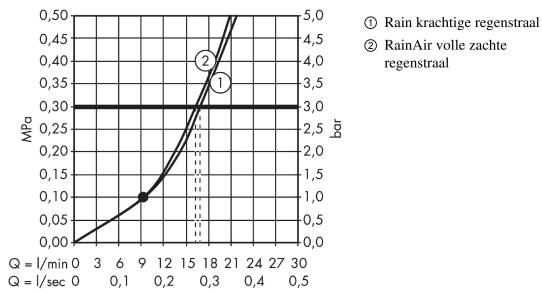

AXOR Showers/Front
hoofddouche 240 2jet hoofddouche met plafondbevestiging designed by Front
Oppervlakken: **Polished Gold Optic**   Artikelnummer: **2602990**

Doorstroomdiagram

De verbruikswaarden werden in overeenstemming met de praktijk met de bijbehorende armaturen (thermostaat/mengkraan/inbouwventiel) gemeten.