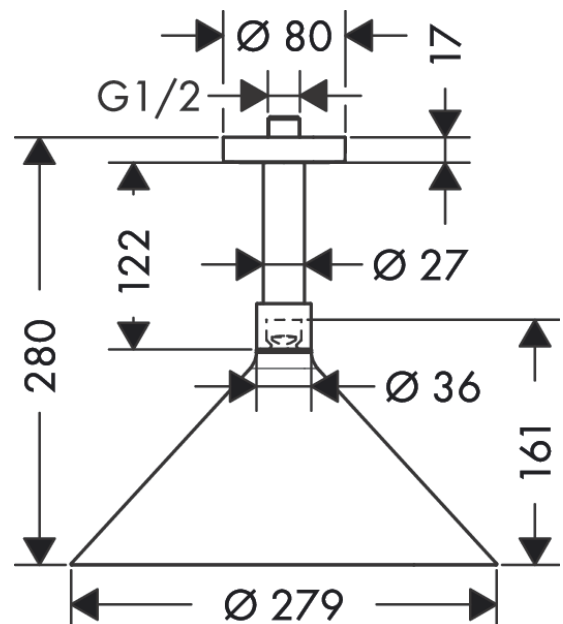

AXOR Showers/Front
hoofddouche 240 2jet hoofddouche met plafondbevestiging designed by Front
 Oppervlakken: **Polished Gold Optic** Artikelnummer: **26022990**

- Bestaat verder uit: hoofddouche, plafondbevestiging
- diameter straalplaat 279 mm
- Rain krachtige regenstraal, RainAir volle zachte regenstraal
- Select-knop voor wisselen straalsoort
- kogelgewricht: straalhoek hoofddouche verstelbaar
- afdekplaat van metaal
- metalen plafondaansluiting
- plafondbevestiging 139 mm
- max. waterdoorstroom bij 3 bar: 17 l/min
- straalplaat voor reiniging afneembaar

Artikeldetails

Vrijblijvende advies verkoopprijs excl. BTW	991,55 €
Vrijblijvende advies verkoopprijs incl. BTW	1.199,78 €

Technologie

Productfoto

Maattekening

AXOR Showers/Front
hoofddouche 240 2jet hoofddouche met plafondbevestiging designed by Front
 Oppervlakken: **Polished Gold Optic** Artikelnummer: **2602990**

Doorstroomdiagram

De verbruikswaarden werden in overeenstemming met de praktijk met de bijbehorende armaturen (thermostaat/mengkraan/inbouwventiel) gemeten.

AXOR Showers/Front
hoofddouche 240 2jet hoofddouche met plafondbevestiging designed by Front
Oppervlakken: **Polished Gold Optic** Artikelnummer: **2602990**

Bouwjaar: >11/16

Regel		Artikelnummer	Prijs incl. BTW	VE
1	aansluiting	95188000	-	1
2	bevestigingsmateriaal	95208000	-	1
3	O-ring 34x2	98383000	-	1
4	rozet Ø 80 mm	92122990	-	1
5	douche-arm	27479990	-	1
6	O-ring 26x4	92191000	-	1
7	dekorring	92203990	-	1
8	dichting	98058000	-	1
9	inbusschroef M4x6	97767000	-	1
10	straalschijf compl.	92192990	-	1
11	zeef	97735000	-	1
12	omstelling compl.	92387000	-	1