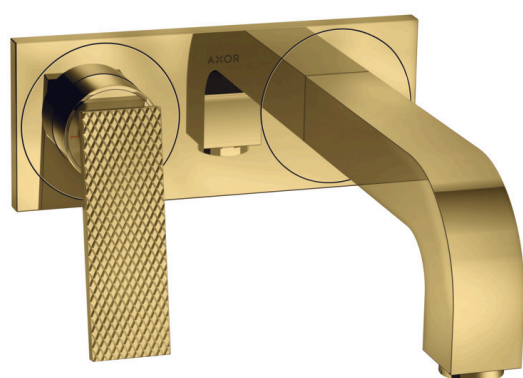

AXOR Citterio

ééngreeps inbouw wastafelmengkraan wand met rechte greep Rhombic Cut, uitloop 220 mm en plaat

Oppervlakken: **Polished Gold Optic**

Artikelnummer: **39171990**

- vaste uitloop
- voorsprong uitloop 220 mm
- straalsoort: normale straal
- max. waterdoorstroom bij 3 bar: 5 l/min
- duurzaam keramisch kardoos
- zonder wastegarnituur, met afvoerplug (art.nr. 50001)
- greep kan links of rechts geplaatst worden

Artikeldetails

Vrijblijvende advies
verkoopprijs excl. BTW 1.050,00 €

Vrijblijvende advies
verkoopprijs incl. BTW 1.270,50 €

Technologie

Designprijzen

Productfoto

Maattekening

AXOR Citterio
ééngreeps inbouw wastafelmengkraan wand met rechte greep Rhombic Cut, uitloop 220 mm en
plaat
 Oppervlakken: **Polished Gold Optic** Artikelnummer: **39171990**