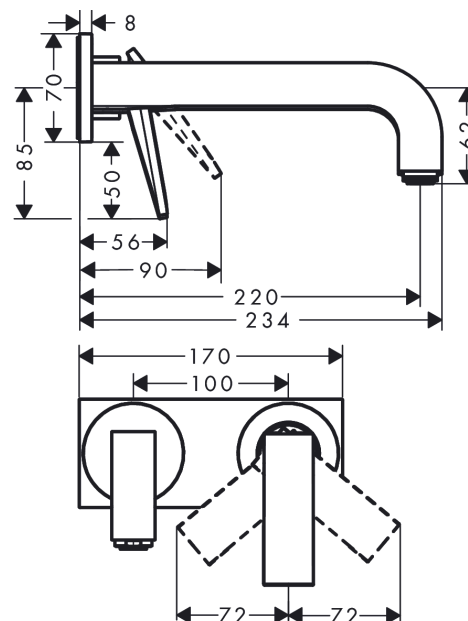

AXOR Citterio

ééngreeps inbouw wastafelmengkraan wand met rechte greep Rhombic Cut, uitloop 220 mm en plaat

Oppervlakken: **Polished Gold Optic**

Artikelnummer: **39171990**

- vaste uitloop
- voorsprong uitloop 220 mm
- straalsoort: normale straal
- max. waterdoorstroom bij 3 bar: 5 l/min
- duurzaam keramisch kardoos
- zonder wastegarnituur, met afvoerplug (art.nr. 50001)
- greep kan links of rechts geplaatst worden

Artikeldetails

Vrijblijvende advies
verkoopprijs excl. BTW 1.050,00 €

Vrijblijvende advies
verkoopprijs incl. BTW 1.270,50 €

Technologie

Designprijzen

Productfoto

Maattekening

AXOR Citterio
ééngreeps inbouw wastafelmengkraan wand met rechte greep Rhombic Cut, uitloop 220 mm en
plaat
 Oppervlakken: **Polished Gold Optic** Artikelnummer: **39171990**

Doorstroombdiagram