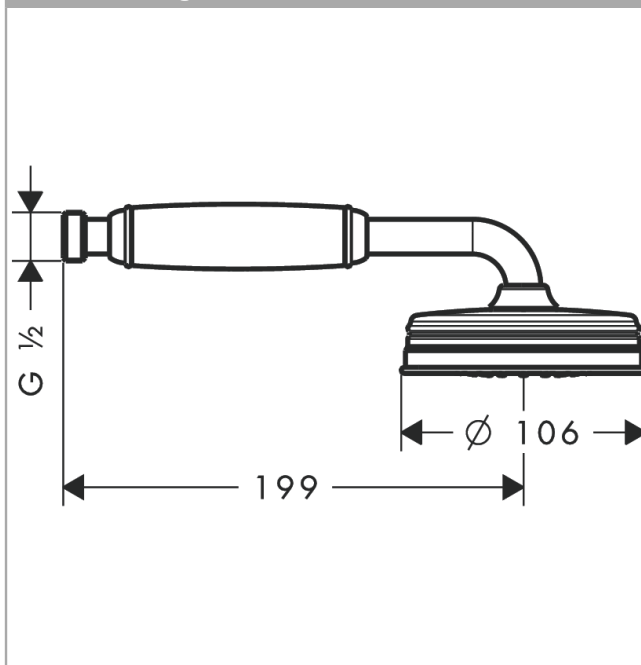

Maattekening