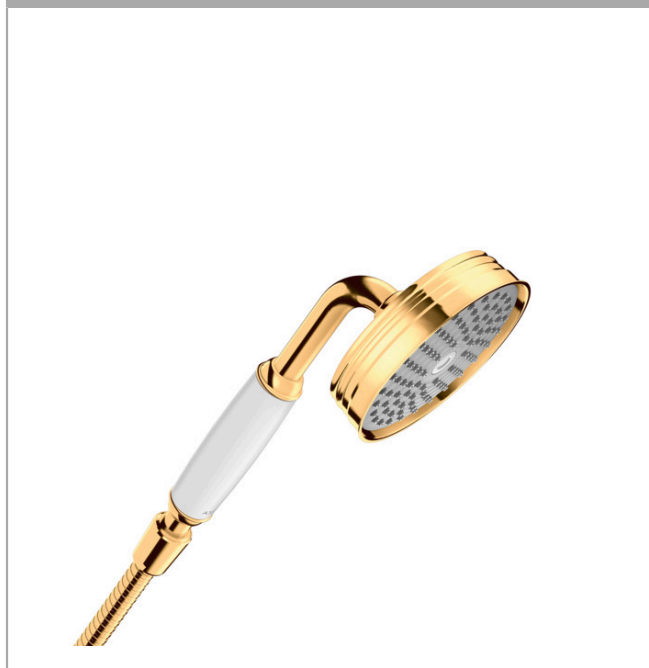

## AXOR Montreux handdouche 100 1jet

Oppervlakken: **Polished Gold Optic**

Artikelnummer: **16320990**

- diameter douchekop 100 mm
- RainAir volle zachte regenstraal
- max. waterdoorstroom bij 3 bar: 16 l/min
- incl. uitspoelbaar vuilopvangzeef
- Kiwa K6053\_Showers EN1112

### Maattekening

**AXOR Montreux  
handdouches 100 1jet**  
Oppervlakken: **Polished Gold Optic**    Artikelnummer: **16320990**