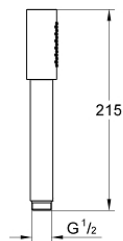

26 465 GL0 SENA HANDDOUCHE 1 STRAALSOORT

PRODUCTOMSCHRIJVING

- normale straal
- materiaal: metaal
- **GROHE EcoJoy** 6,6 l/min. doorstroombegrenzer
- **GROHE DreamSpray** voor een optimaal straalbeeld
- **SpeedClean** anti-kalk systeem
- **Inner WaterGuide** voor een langere levensduur
- universele bevestiging, past op alle standaard doucheslangen

26 465 GL0 SENA HANDDOUCHE 1 STRAALSOORT

26 465 GL0 **SENA HANDDOUCHE 1 STRAALSOORT**

ONDERDELEN

1: Zeef (Bestel-nr 0700200M)