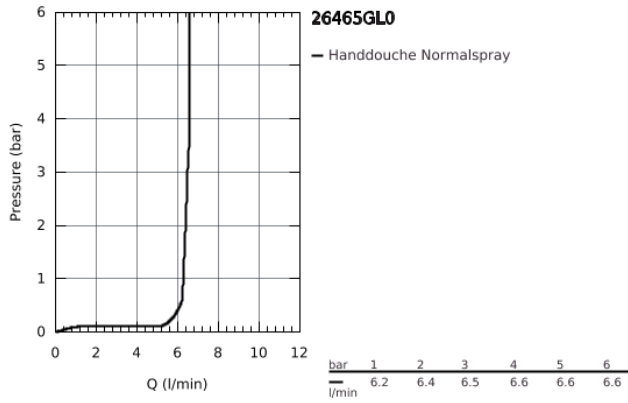

26 465 GL0 SENA HANDDOUCHE 1 STRAALSOORT

PRODUCTOMSCHRIJVING

- normale straal
- materiaal: metaal
- **GROHE EcoJoy** 6,6 l/min. doorstroombegrenzer
- **GROHE DreamSpray** voor een optimaal straalbeeld
- **SpeedClean** anti-kalk systeem
- **Inner WaterGuide** voor een langere levensduur
- universele bevestiging, past op alle standaard doucheslangen

26 465 GL0 SENA HANDDOUCHE 1 STRAALSOORT

26 465 GL0 **SENA HANDDOUCHE 1 STRAALSOORT**

ONDERDELEN

1: Zeef (Bestel-nr 0700200M)