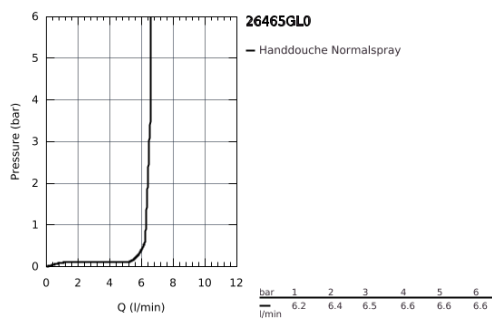

26 465 GL0 SENA HANDDOUCHE 1 STRAALSOORT

PRODUCTOMSCHRIJVING

- normale straal
- materiaal: metaal
- **GROHE EcoJoy** 6,6 l/min. doorstroombegrenzer
- **GROHE DreamSpray** voor een optimaal straalbeeld
- **SpeedClean** anti-kalk systeem
- **Inner WaterGuide** voor een langere levensduur
- universele bevestiging, past op alle standaard doucheslangen

26 465 GL0 SENA HANDDOUCHE 1 STRAALSOORT

26 465 GL0 **SENA HANDDOUCHE 1 STRAALSOORT**

ONDERDELEN

1: Zeef (Bestel-nr 0700200M)