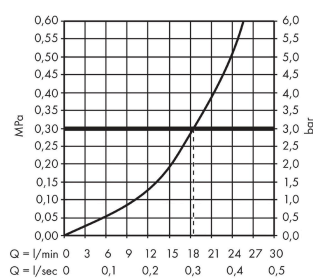

Exafill S
inbouwdeel S voor normale baden
 Oppervlakken: n.v.t. Artikelnummer: **58115180**

Beschrijving

- inbouwdeel, Badsifon
- geschikt voor kleine baden, baden met schuine badrand
- lengte kabel 520 mm
- barrière waterhoogte: 50 mm
- wateraansluiting toevoerslang links G 3/4
- Tbv Kiwa keur plaatsing icm beluchter/ zekerheidscombinatie verplicht
- Kiwa K6522_Fill- and overflow systems

Artikeldetails

Vrijblijvende advies verkoopprijs excl. BTW	94,10 €
Vrijblijvende advies verkoopprijs incl. BTW	113,86 €

Productfoto

Maattekening

Doorstroombiagram

Exafill S
inbouwdeel S voor normale baden
 Oppervlakken: n.v.t. Artikelnummer: 58115180

Explosietekening

Bouwjaar: >04/07

Exafill S
inbouwdeel S voor normale baden
 Oppervlakken: n.v.t. Artikelnummer: **58115180**

Reserveonderdelenlijst

Bouwjaar: >04/07

Regel	Beschrijving	Artikelnummer	Prijs incl. BTW	VE
1	deksel	97580000	-	1
2	sluitring	95969000	-	1
3	bevestigingsring	97579000	-	1
4	spanschroef	97573000	-	1
5	Stop	97577000	-	1
6	holle schroef	94301000	-	1
7	wastetafel	97581000	-	1
8	3-voudige dichting	96093000	-	1
9	wartel	96332000	-	1
10	afvoerbocht	96221000	-	1
11	Sifon compl.	56373000	-	1
12	vlakdichting	98075000	-	1
13	wartel	95424000	-	1
14	bocht	98126000	-	1
15	manchet	97578000	-	1
16	klemhaak	97749000	-	1
17	aansluitslang	58192000	-	1
18	O-ring 16x2,5	98134000	-	1
19	aansluiting G $\frac{3}{4}$	96143000	-	1
20	afvoer montagesleutel	58085000	-	1
21	O-ring 65x2	98472000	-	1