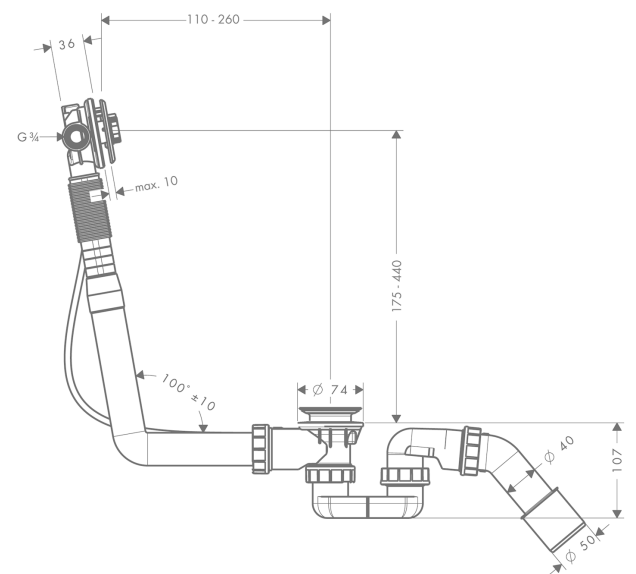

Exafill S
inbouwdeel S voor normale baden
 Oppervlakken: n.v.t. Artikelnummer: **58115180**

Beschrijving

- inbouwdeel, Badsifon
- geschikt voor kleine baden, baden met schuine badrand
- lengte kabel 520 mm
- barrière waterhoogte: 50 mm
- wateraansluiting toevoerslang links G 3/4
- Tbv Kiwa keur plaatsing icm beluchter/ zekerheidscombinatie verplicht
- Kiwa K6522_Fill- and overflow systems

Artikeldetails

Vrijblijvende advies verkoopprijs excl. BTW	94,10 €
Vrijblijvende advies verkoopprijs incl. BTW	113,86 €

Productfoto

Maattekening

Doorstroombiagram

Exafill S
inbouwdeel S voor normale baden
 Oppervlakken: n.v.t. Artikelnummer: 58115180

Explosietekening

Bouwjaar: >04/07

Exafill S
inbouwdeel S voor normale baden
 Oppervlakken: n.v.t. Artikelnummer: **58115180**

Reserveonderdelenlijst

Bouwjaar: >04/07

Regel	Beschrijving	Artikelnummer	Prijs incl. BTW	VE
1	deksel	97580000	-	1
2	sluitring	95969000	-	1
3	bevestigingsring	97579000	-	1
4	spanschroef	97573000	-	1
5	Stop	97577000	-	1
6	holle schroef	94301000	-	1
7	wastetafel	97581000	-	1
8	3-voudige dichting	96093000	-	1
9	wartel	96332000	-	1
10	afvoerbocht	96221000	-	1
11	Sifon compl.	56373000	-	1
12	vlakdichting	98075000	-	1
13	wartel	95424000	-	1
14	bocht	98126000	-	1
15	manchet	97578000	-	1
16	klemhaak	97749000	-	1
17	aansluitslang	58192000	-	1
18	O-ring 16x2,5	98134000	-	1
19	aansluiting G $\frac{3}{4}$	96143000	-	1
20	afvoer montagesleutel	58085000	-	1
21	O-ring 65x2	98472000	-	1