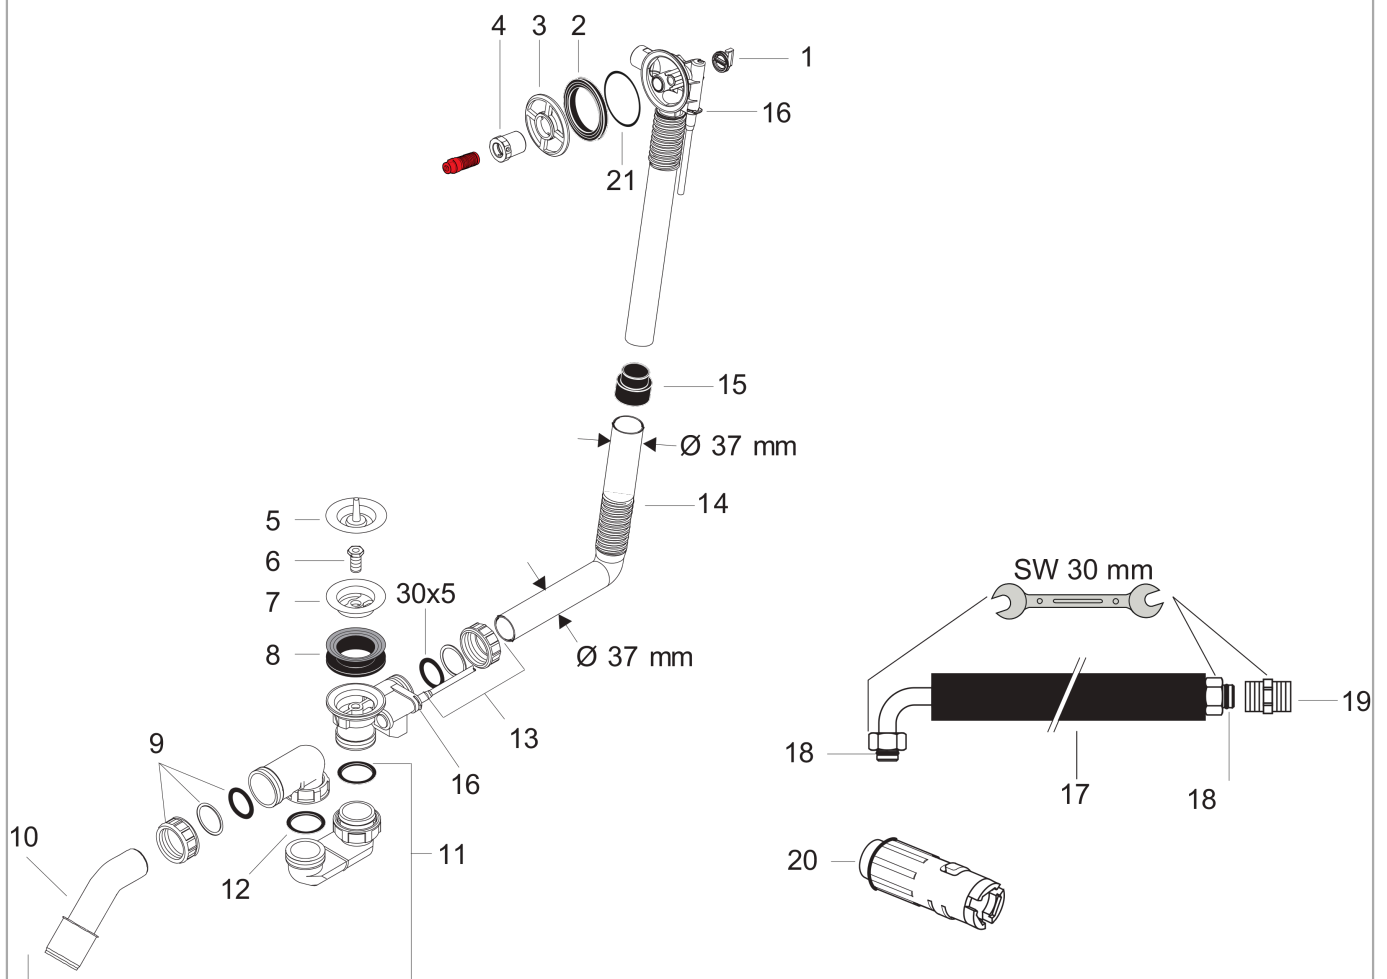

Exafill S
inbouwdeel S voor normale baden
 Oppervlakken: n.v.t. Artikelnummer: **58115180**

Beschrijving

- inbouwdeel, Badsifon
- geschikt voor kleine baden, baden met schuine badrand
- lengte kabel 520 mm
- barrière waterhoogte: 50 mm
- wateraansluiting toevoerslang links G 3/4
- Tbv Kiwa keur plaatsing icm beluchter/ zekerheidscombinatie verplicht
- Kiwa K6522_Fill- and overflow systems

Artikeldetails

Vrijblijvende advies verkoopprijs excl. BTW	94,10 €
Vrijblijvende advies verkoopprijs incl. BTW	113,86 €

Productfoto

Maattekening

Doorstroombiagram

Exafill S
inbouwdeel S voor normale baden
 Oppervlakken: n.v.t. Artikelnummer: 58115180

Explosietekening

Bouwjaar: >04/07

Exafill S
inbouwdeel S voor normale baden
 Oppervlakken: n.v.t. Artikelnummer: **58115180**

Reserveonderdelenlijst

Bouwjaar: >04/07

Regel	Beschrijving	Artikelnummer	Prijs incl. BTW	VE
1	deksel	97580000	-	1
2	sluitring	95969000	-	1
3	bevestigingsring	97579000	-	1
4	spanschroef	97573000	-	1
5	Stop	97577000	-	1
6	holle schroef	94301000	-	1
7	wastetafel	97581000	-	1
8	3-voudige dichting	96093000	-	1
9	wartel	96332000	-	1
10	afvoerbocht	96221000	-	1
11	Sifon compl.	56373000	-	1
12	vlakdichting	98075000	-	1
13	wartel	95424000	-	1
14	bocht	98126000	-	1
15	manchet	97578000	-	1
16	klemhaak	97749000	-	1
17	aansluitslang	58192000	-	1
18	O-ring 16x2,5	98134000	-	1
19	aansluiting G $\frac{3}{4}$	96143000	-	1
20	afvoer montagesleutel	58085000	-	1
21	O-ring 65x2	98472000	-	1