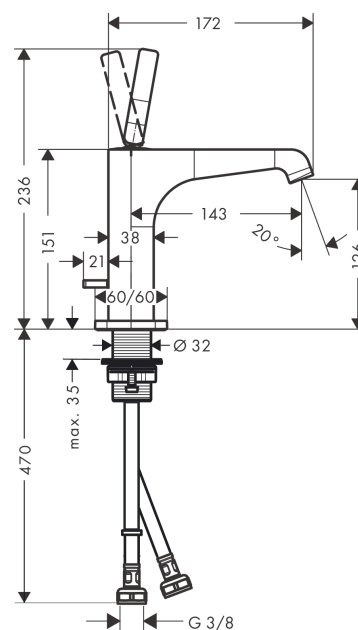

AXOR Citterio E
ééngreeps wastafelmengkraan 130 met pingreep met trekwaste
 Oppervlakken: **Polished Gold Optic** Artikelnummer: **36100990**

- ComfortZone 130
- voorsprong uitloop 143 mm
- straalsoort: laminaire straal
- max. waterdoorstroom bij 3 bar: 5 l/min
- joystick keramisch kardoos
- incl. G 1 ¼ afvoergarnituur met trekstang
- Kiwa K6161_Mechanical Mixers EN817

Artikeldetails

Vrijblijvende advies verkoopprijs excl. BTW	678,85 €
Vrijblijvende advies verkoopprijs incl. BTW	821,41 €

Technologie

Productfoto

Maattekening

AXOR Citterio E
ééngreeps wastafelmengkraan 130 met pingreep met trekwaite
 Oppervlakken: **Polished Gold Optic** Artikelnummer: **36100990**

Doorstroombiagram

AXOR Citterio E
ééngreeps wastafelmengkraan 130 met pingreep met trekwaste
 Oppervlakken: **Polished Gold Optic** Artikelnummer: **36100990**

Explosietekening

Bouwjaar: >11/16

AXOR Citterio E
ééngreeps wastafelmengkraan 130 met pingreep met trekwaste
 Oppervlakken: **Polished Gold Optic** Artikelnummer: **36100990**

Reserveonderdelenlijst

Bouwjaar: >11/16

Regel		Artikelnummer	Prijs incl. BTW	VE
1	rozet	92188990	-	1
2	O-ring 30x1,5	98433000	-	1
3	greep	92189990	-	1
4	inbusschroef M6x6	97660000	-	1
5	moer	95667000	-	1
6	kardoes compl.	96339000	-	1
7	O-ring 21,95x1,78	95169000	-	1
8	kardoesadapter	95289000	-	1
9	O-ring 26x2	98147000	-	1
10	perlator laminar M16,5x1 (5 l/min)	95382000	-	1
11	montagesleutel	98987000	-	1
12	rozet	92190990	-	1
13	schachtbevestigingsset compl. (Ø 32)	13961000	-	1
14	stelring	97548000	-	1
15	trekstang	95128000	-	1
16	trekknop	92197990	-	1
17	aansluitslang 600 mm M8x0,75 G3/8	96556000	-	1
18	O-ring 7x1,5	98422000	-	1
19	dichtingsset	95581000	-	1
a	schachtverlenging	13898000	-	1
b	afvoergarnituur	51302990	-	1