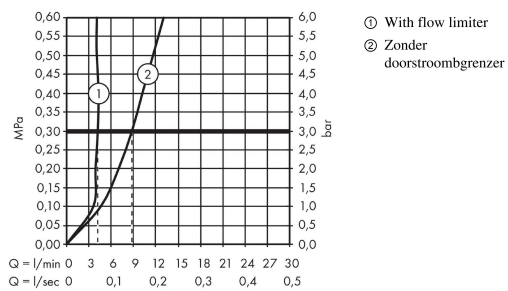

AXOR Citterio E
ééngreeps wastafelmengkraan 130 met pingreep met trekwaite
Oppervlakken: **Polished Gold Optic**   Artikelnummer: **36100990**

Doorstroombiagram