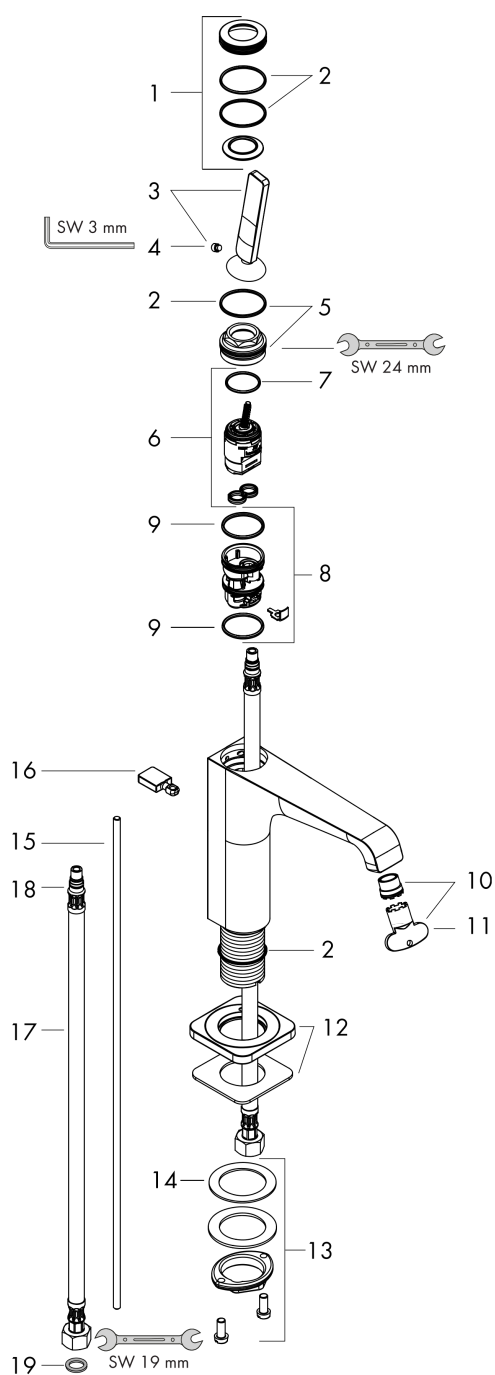

Artikeldetails

Vrijblijvende advies verkoopprijs excl. BTW	678,85 €
Vrijblijvende advies verkoopprijs incl. BTW	821,41 €

Technologie

Productfoto

Maattekening

AXOR Citterio E
ééngreeps wastafelmengkraan 130 met pingreep met trekwaite
 Oppervlakken: **Polished Gold Optic** Artikelnummer: **36100990**

Doorstroombiagram

AXOR Citterio E
ééngreeps wastafelmengkraan 130 met pingreep met trekwaste
 Oppervlakken: **Polished Gold Optic** Artikelnummer: **36100990**

Explosietekening

Bouwjaar: >11/16

AXOR Citterio E
ééngreeps wastafelmengkraan 130 met pingreep met trekwaste
 Oppervlakken: **Polished Gold Optic** Artikelnummer: **36100990**

Reserveonderdelenlijst

Bouwjaar: >11/16

Regel		Artikelnummer	Prijs incl. BTW	VE
1	rozet	92188990	-	1
2	O-ring 30x1,5	98433000	-	1
3	greep	92189990	-	1
4	inbusschroef M6x6	97660000	-	1
5	moer	95667000	-	1
6	kardoes compl.	96339000	-	1
7	O-ring 21,95x1,78	95169000	-	1
8	kardoesadapter	95289000	-	1
9	O-ring 26x2	98147000	-	1
10	perlator laminar M16,5x1 (5 l/min)	95382000	-	1
11	montagesleutel	98987000	-	1
12	rozet	92190990	-	1
13	schachtbevestigingsset compl. (Ø 32)	13961000	-	1
14	stelring	97548000	-	1
15	trekstang	95128000	-	1
16	trekknop	92197990	-	1
17	aansluitslang 600 mm M8x0,75 G3/8	96556000	-	1
18	O-ring 7x1,5	98422000	-	1
19	dichtingsset	95581000	-	1
a	schachtverlenging	13898000	-	1
b	afvoergarnituur	51302990	-	1