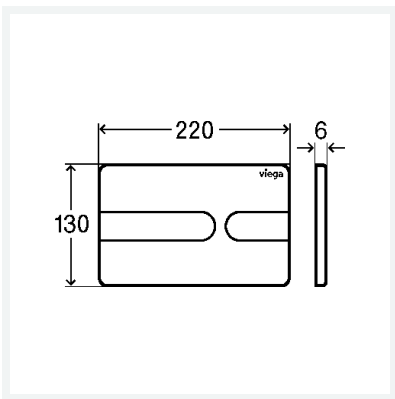

WC-bedieningsplaten voor Prevista Visign for Style 23

- handmatige spoelbediening van voren of boven, dubbele spoeltechniek
uitvoering

bevestigingsframe, bedieningsstiftset, bevestigingsbouten

Aanwijzing

Met een voeg tussen de muur en de bedieningsplaat om de componenten visueel te scheiden (schaduwvoeg).

model 8613.1

artikel 773 229

Aanwijzing:

Levertijd individuele klantprogramma: 10 weken; geen recht van retour!

Eigenschappen

Afdekplaat	kunststof verguld
Drukknop	kunststof verguld
Gewicht	1 g