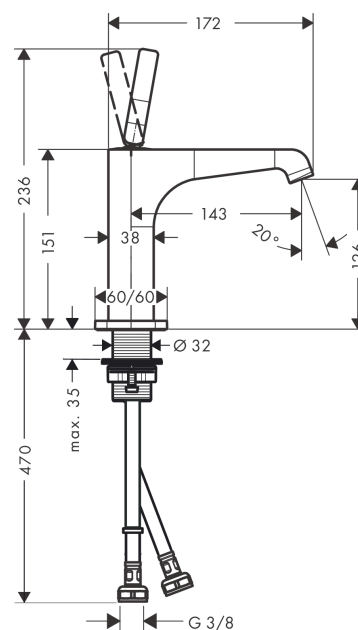

AXOR Citterio E
ééngreeps wastafelmengkraan 130 met pingreep en afvoerplug
 Oppervlakken: **Polished Gold Optic** Artikelnummer: **36101990**

- ComfortZone 130
- voorsprong uitloop 143 mm
- straalsoort: laminaire straal
- max. waterdoorstroom bij 3 bar: 5 l/min
- joystick keramisch kardoos
- zonder wastegarnituur, met afvoerplug (art.nr. 50001)
- Kiwa K6161_Mechanical Mixers EN817

Artikeldetails

Vrijblijvende advies verkoopprijs excl. BTW	678,85 €
Vrijblijvende advies verkoopprijs incl. BTW	821,41 €

Technologie

Productfoto

Maattekening

AXOR Citterio E
ééngreeps wastafelmengkraan 130 met pingreep en afvoerplug
 Oppervlakken: **Polished Gold Optic** Artikelnummer: **36101990**

Doorstroombdiagram

AXOR Citterio E
ééngreeps wastafelmengkraan 130 met pingreep en afvoerplug
 Oppervlakken: **Polished Gold Optic** Artikelnummer: **36101990**

Explosietekening

Bouwjaar: >11/16

AXOR Citterio E
ééngreeps wastafelmengkraan 130 met pingreep en afvoerplug
 Oppervlakken: **Polished Gold Optic** Artikelnummer: **36101990**

Reserveonderdelenlijst

Bouwjaar: >11/16

Regel		Artikelnummer	Prijs incl. BTW	VE
1	rozet	92188990	-	1
2	O-ring 30x1,5	98433000	-	1
3	greep	92189990	-	1
4	inbusschroef M6x6	97660000	-	1
5	moer	95667000	-	1
6	kardoes compl.	96339000	-	1
7	O-ring 21,95x1,78	95169000	-	1
8	kardoesadapter	95289000	-	1
9	O-ring 26x2	98147000	-	1
10	perlator laminar M16,5x1 (5 l/min)	95382000	-	1
11	montagesleutel	98987000	-	1
12	aansluitslang 600 mm M8x0,75 G3/8	96556000	-	1
13	rozet	92190990	-	1
14	schachtbevestigingsset compl. (Ø 32)	13961000	-	1
15	stelring	97548000	-	1
16	O-ring 7x1,5	98422000	-	1
17	dichtingsset	95581000	-	1
a	schachtverlenging	13898000	-	1
b	afvoer	50001000	-	1
c	Stop	92313000	-	1