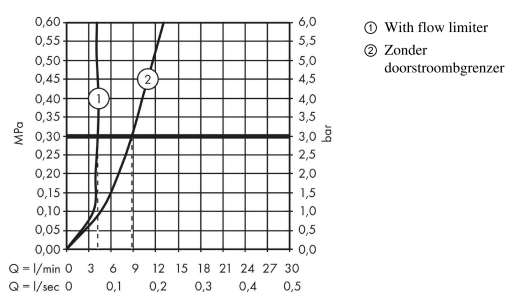

AXOR Citterio E
ééngreeps wastafelmengkraan 130 met pingreep en afvoerplug
Oppervlakken: **Polished Gold Optic**   Artikelnummer: **36101990**

Doorstroombdiagram