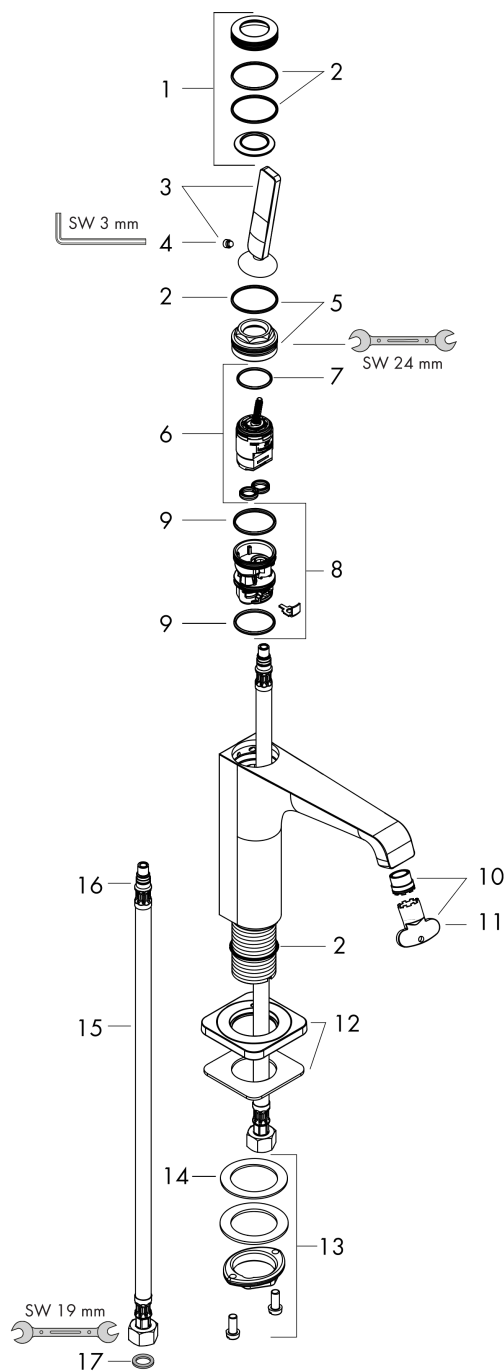

AXOR Citterio E
ééngreeps wastafelmengkraan 130 met pingreep en afvoerplug
 Oppervlakken: **Polished Gold Optic** Artikelnummer: **36101990**

- ComfortZone 130
- voorsprong uitloop 143 mm
- straalsoort: laminaire straal
- max. waterdoorstroom bij 3 bar: 5 l/min
- joystick keramisch kardoos
- zonder wastegarnituur, met afvoerplug (art.nr. 50001)
- Kiwa K6161_Mechanical Mixers EN817

Artikeldetails

Vrijblijvende advies verkoopprijs excl. BTW	678,85 €
Vrijblijvende advies verkoopprijs incl. BTW	821,41 €

Technologie

Productfoto

Maattekening

AXOR Citterio E
ééngreeps wastafelmengkraan 130 met pingreep en afvoerplug
 Oppervlakken: **Polished Gold Optic** Artikelnummer: **36101990**

Doorstroombdiagram

AXOR Citterio E
ééngreeps wastafelmengkraan 130 met pingreep en afvoerplug
 Oppervlakken: **Polished Gold Optic** Artikelnummer: **36101990**

Explosietekening

Bouwjaar: >11/16

AXOR Citterio E
ééngreeps wastafelmengkraan 130 met pingreep en afvoerplug
 Oppervlakken: **Polished Gold Optic** Artikelnummer: **36101990**

Reserveonderdelenlijst

Bouwjaar: >11/16

Regel		Artikelnummer	Prijs incl. BTW	VE
1	rozet	92188990	-	1
2	O-ring 30x1,5	98433000	-	1
3	greep	92189990	-	1
4	inbusschroef M6x6	97660000	-	1
5	moer	95667000	-	1
6	kardoes compl.	96339000	-	1
7	O-ring 21,95x1,78	95169000	-	1
8	kardoesadapter	95289000	-	1
9	O-ring 26x2	98147000	-	1
10	perlator laminar M16,5x1 (5 l/min)	95382000	-	1
11	montagesleutel	98987000	-	1
12	aansluitslang 600 mm M8x0,75 G3/8	96556000	-	1
13	rozet	92190990	-	1
14	schachtbevestigingsset compl. (Ø 32)	13961000	-	1
15	stelring	97548000	-	1
16	O-ring 7x1,5	98422000	-	1
17	dichtingsset	95581000	-	1
a	schachtverlenging	13898000	-	1
b	afvoer	50001000	-	1
c	Stop	92313000	-	1