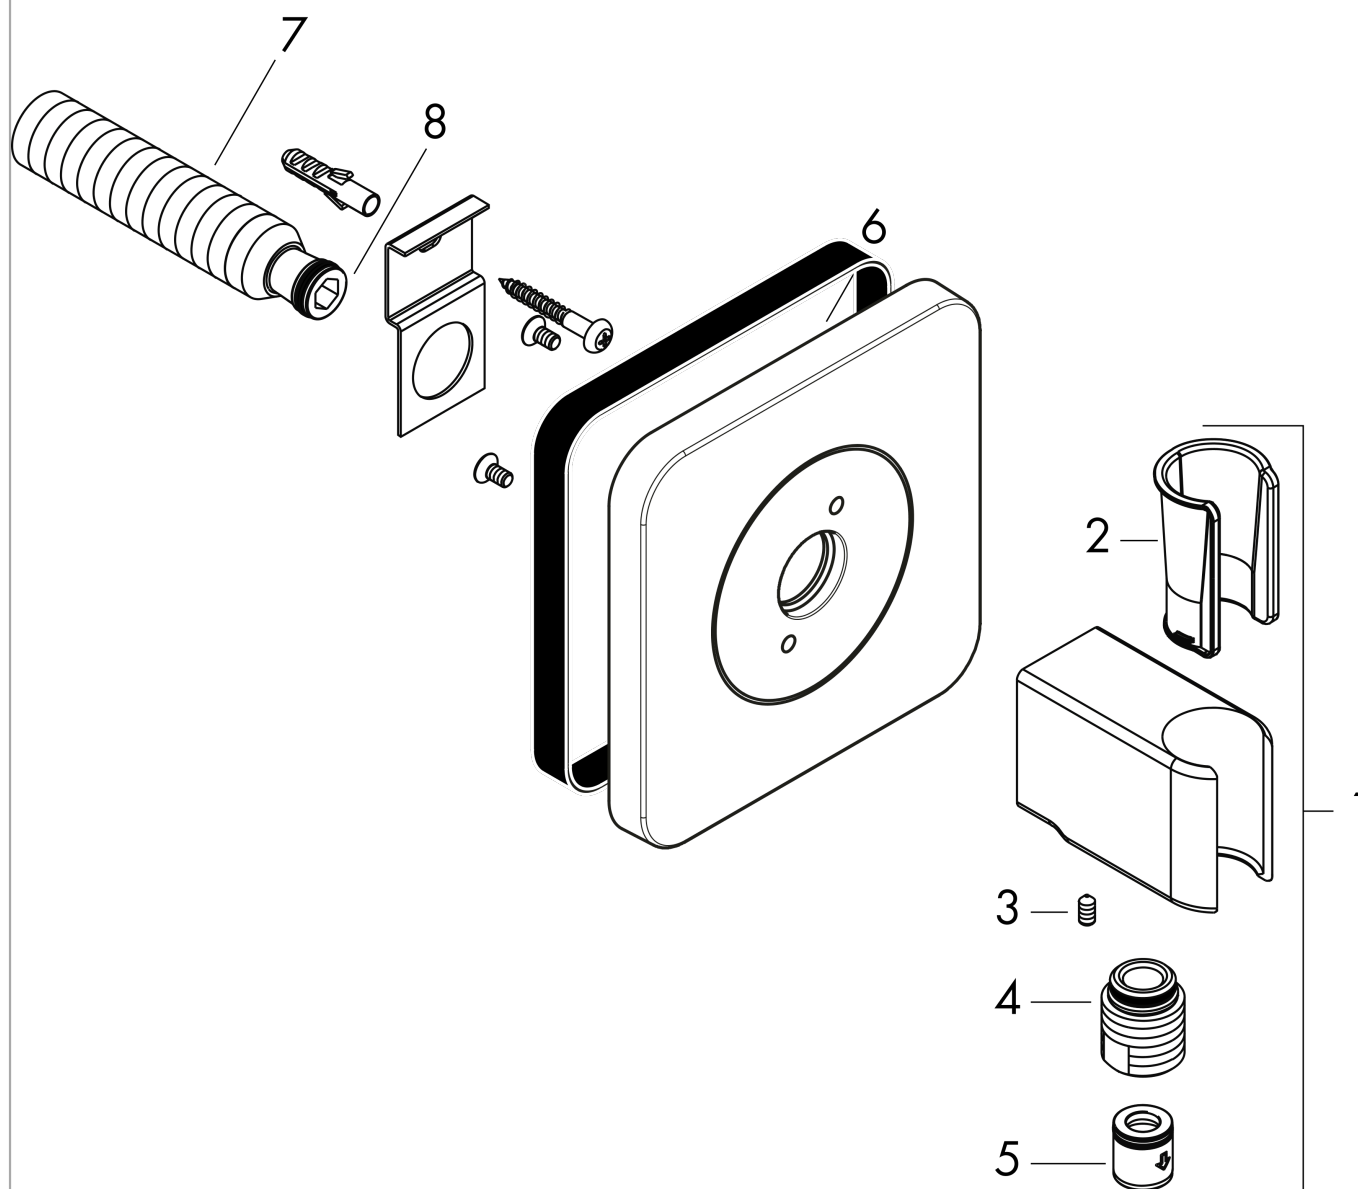

AXOR Citterio E
porter wandhouder incl muuraansluitbocht
 Oppervlakken: **Polished Gold Optic** Artikelnummer: **36724990**

- met geïntegreerde douchehouder
- metalen muuraansluitbocht
- met terugslagklep
- aansluiting: 1/2"
- bij samengevoegde installatie (10 mm afstand) wordt voor een optimale bediening alleen de horizontale montage aanbevolen
- bij installatie in direct verband (10 mm afstand) is inbouwdeel # 28486180 benodigd
- bij installatie zonder direct verband (afstand meer dan 10 mm) is er geen inbouwdeel benodigd
- voor doucheslang met konische moer aan beide zijden

Artikeldetails

Vrijblijvende advies verkoopprijs excl. BTW	248,55 €
Vrijblijvende advies verkoopprijs incl. BTW	300,75 €

Productfoto

Maattekening

AXOR Citterio E
porter wandhouder incl muuraansluitbocht
Oppervlakken: **Polished Gold Optic** Artikelnummer: **36724990**

Explosietekening

Bouwjaar: >11/16

AXOR Citterio E
porter wandhouder incl muuraansluitbocht
 Oppervlakken: **Polished Gold Optic** Artikelnummer: **36724990**

Reserveonderdelenlijst

Bouwjaar: >11/16

Regel		Artikelnummer	Prijs incl. BTW	VE
1	aansluiting G½	98933000	-	1
2	O-ring 11x2	98127000	-	1
3	rozet	92457990	-	1
4	douchehouder	95187990	-	1
5	inbusschroef M4x8	97669000	-	1
6	O-ring 14x2	98129000	-	1
7	terugslagklepset DW 15	94074000	-	1
a	Basisset	28486180	-	1