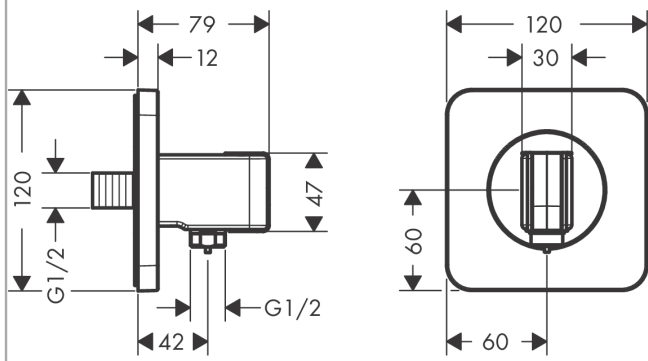

Maattekening