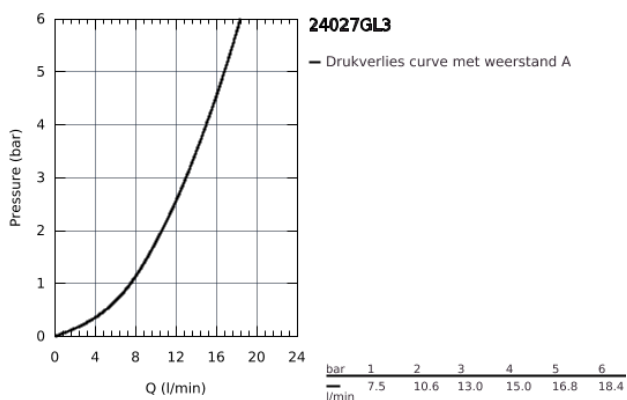

24 027 GL3 GROHE ATRIO BIDETMENGKRAAN M-SIZE

PRODUCTOMSCHRIJVING

- keramisch bovendeel
 - snelmontage systeem
 - kogelgewricht-mousseur
 - C-uitloop
 - **trekwaste 1 1/4"**
 - flexibele aansluitlangen
 - met kruisgrepen
- Inclusief twee verschillende sets afdekkapjes.
één set met ,H' en ,C' markering en één zonder markering.