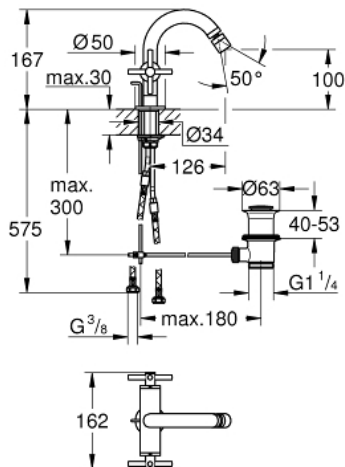

24 027 GL3 GROHE ATRIO BIDETMENGKRAAN M-SIZE

PRODUCTOMSCHRIJVING

- keramisch bovendeel
 - snelmontage systeem
 - kogelgewricht-mousseur
 - C-uitloop
 - **trekwaste 1 1/4"**
 - flexibele aansluitlangen
 - met kruisgrepen
- Inclusief twee verschillende sets afdekkapjes.
één set met ,H' en ,C' markering en één zonder markering.

24 027 GL3 GROHE ATRIO BIDETMENGKRAAN M-SIZE