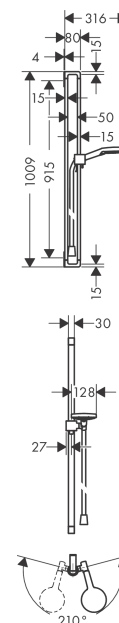

AXOR Citterio E
doucheset 0.9 m met handdouche 120 3jet
 Oppervlakken: **Polished Gold Optic** Artikelnummer: **36735990**

- Bestaat verder uit: handdouche, glijstang, doucheslang, schuifstuk
- diameter handdouche 120 mm
- Rain krachtige regenstraal, RainAir volle zachte regenstraal, WhirlAir
- Select-knop voor wisselen straalsoort
- traploos in hoogte verstelbaar
- meedraaiende wartel aan douchezijde tegen verdraaien van de doucheslang
- wandsteunen van metaal
- 30 mm brede stang

Artikeldetails

Vrijblijvende advies verkoopprijs excl. BTW	751,85 €
Vrijblijvende advies verkoopprijs incl. BTW	909,74 €

Technologie

Productfoto

Maattekening

AXOR Citterio E
doucheset 0.9 m met handdouche 120 3jet
 Oppervlakken: **Polished Gold Optic** Artikelnummer: **36735990**

Doorstroomdiagram

De verbruikswaarden werden in overeenstemming met de praktijk met de bijbehorende armaturen (thermostaat/mengkraan/inbouwventiel) gemeten.

AXOR Citterio E
doucheset 0.9 m met handdouche 120 3jet
Oppervlakken: **Polished Gold Optic** Artikelnummer: **36735990**

Inbouwvoorbeeld

AXOR Citterio E
doucheset 0.9 m met handdouche 120 3jet
Oppervlakken: **Polished Gold Optic** Artikelnummer: **36735990**

Explosietekening

Bouwjaar: >11/16

AXOR Citterio E
doucheset 0.9 m met handdouche 120 3jet
 Oppervlakken: **Polished Gold Optic** Artikelnummer: **36735990**