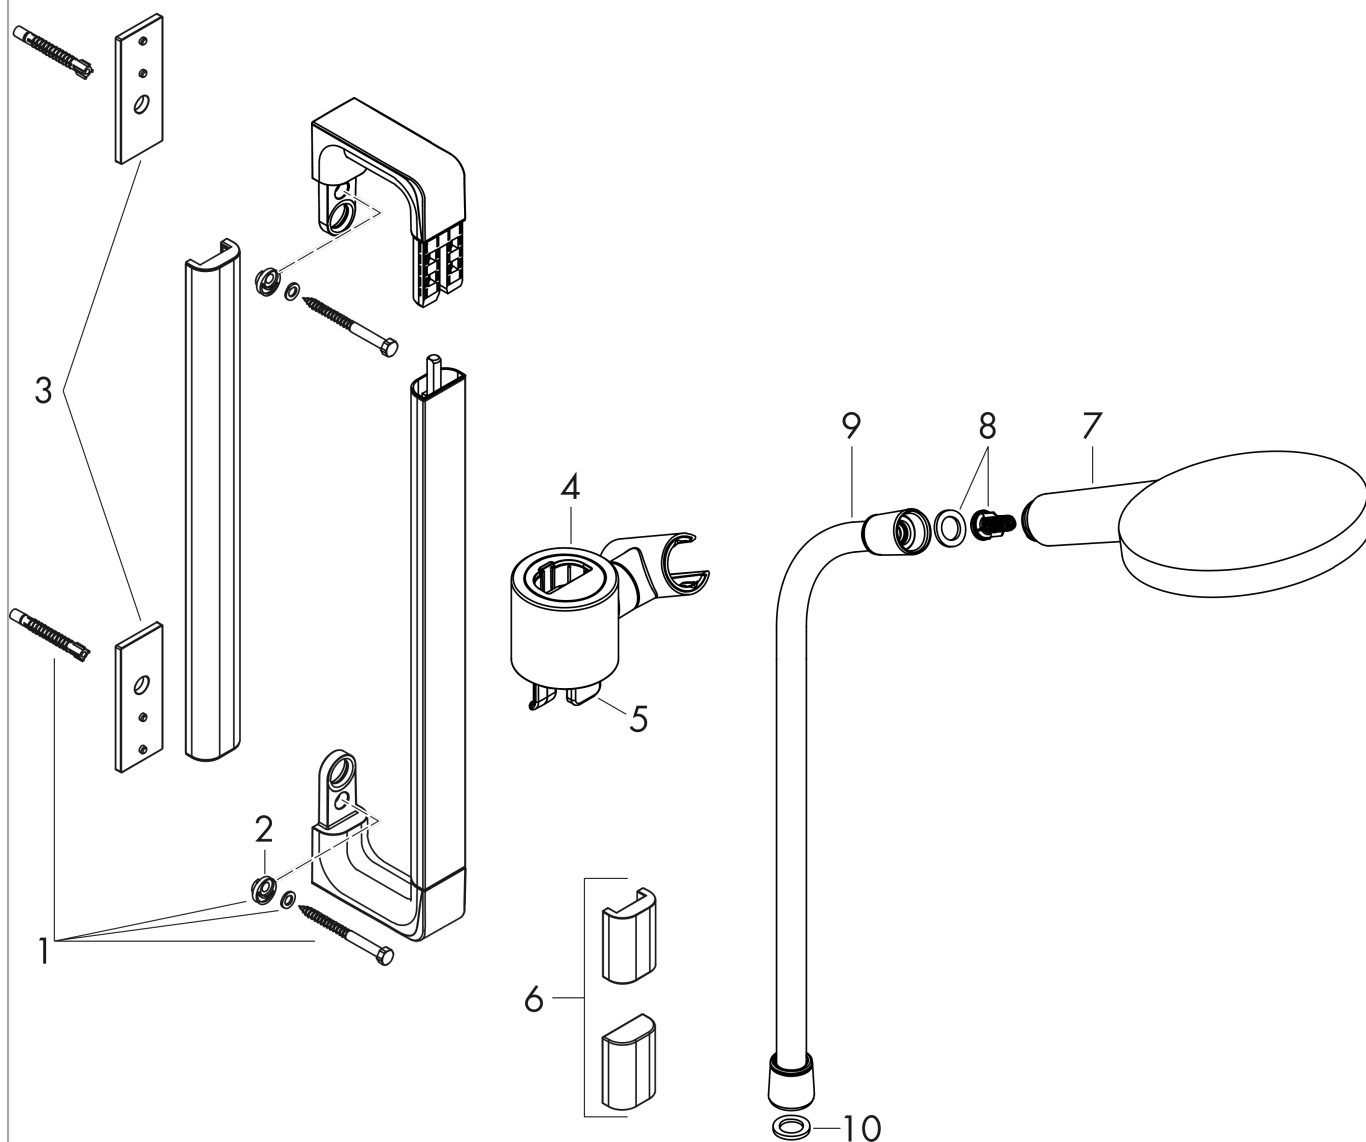

AXOR Citterio E
doucheset 0.9 m met handdouche 120 3jet
 Oppervlakken: **Polished Gold Optic** Artikelnummer: **36735990**

- Bestaat verder uit: handdouche, glijstang, doucheslang, schuifstuk
- diameter handdouche 120 mm
- Rain krachtige regenstraal, RainAir volle zachte regenstraal, WhirlAir
- Select-knop voor wisselen straalsoort
- traploos in hoogte verstelbaar
- meedraaiende wartel aan douchezijde tegen verdraaien van de doucheslang
- wandsteunen van metaal
- 30 mm brede stang

Doorstroomdiagram

De verbruikswaarden werden in overeenstemming met de praktijk met de bijbehorende armaturen (thermostaat/mengkraan/inbouwventiel) gemeten.

AXOR Citterio E
doucheset 0.9 m met handdouche 120 3jet
Oppervlakken: **Polished Gold Optic** Artikelnummer: **36735990**

Inbouwvoorbeeld

AXOR Citterio E
doucheset 0.9 m met handdouche 120 3jet
Oppervlakken: **Polished Gold Optic** Artikelnummer: **36735990**

Explosietekening

Bouwjaar: >11/16

AXOR Citterio E
doucheset 0.9 m met handdouche 120 3jet
 Oppervlakken: **Polished Gold Optic** Artikelnummer: **36735990**