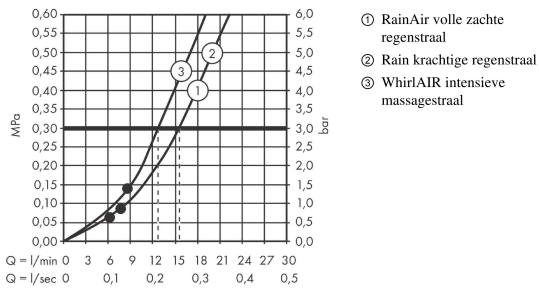

AXOR Citterio E
doucheset 0.9 m met handdouche 120 3jet
Oppervlakken: **Polished Gold Optic**   Artikelnummer: **36735990**

Doorstroomdiagram

De verbruikswaarden werden in overeenstemming met de praktijk met de bijbehorende armaturen (thermostaat/mengkraan/inbouwventiel) gemeten.