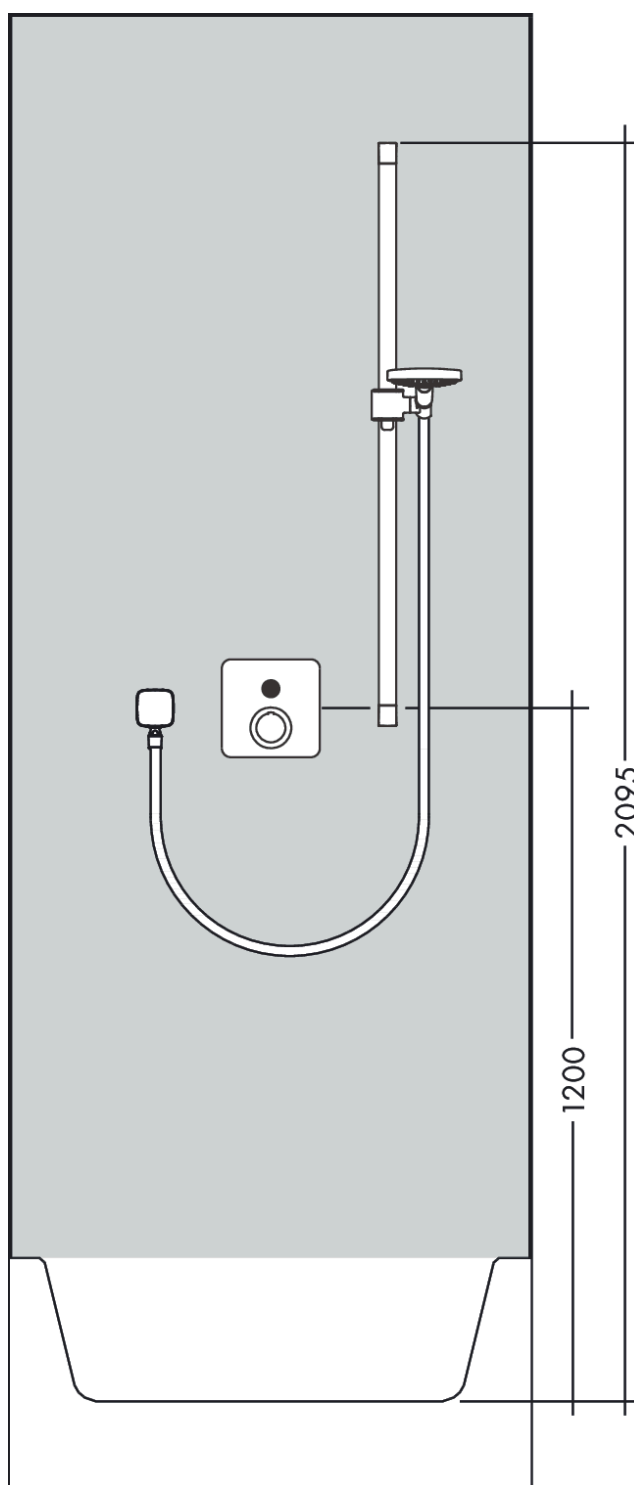

AXOR Citterio E
doucheset 0.9 m met handdouche 120 3jet
 Oppervlakken: **Polished Gold Optic** Artikelnummer: **36735990**

- Bestaat verder uit: handdouche, glijstang, doucheslang, schuifstuk
- diameter handdouche 120 mm
- Rain krachtige regenstraal, RainAir volle zachte regenstraal, WhirlAir
- Select-knop voor wisselen straalsoort
- traploos in hoogte verstelbaar
- meedraaiende wartel aan douchezijde tegen verdraaien van de doucheslang
- wandsteunen van metaal
- 30 mm brede stang

Artikeldetails

Vrijblijvende advies verkoopprijs excl. BTW	751,85 €
Vrijblijvende advies verkoopprijs incl. BTW	909,74 €

Technologie

Productfoto

Maattekening

AXOR Citterio E
doucheset 0.9 m met handdouche 120 3jet
 Oppervlakken: **Polished Gold Optic** Artikelnummer: **36735990**

Doorstroomdiagram

De verbruikswaarden werden in overeenstemming met de praktijk met de bijbehorende armaturen (thermostaat/mengkraan/inbouwventiel) gemeten.

AXOR Citterio E
doucheset 0.9 m met handdouche 120 3jet
Oppervlakken: **Polished Gold Optic** Artikelnummer: **36735990**

Inbouwvoorbeeld

AXOR Citterio E
doucheset 0.9 m met handdouche 120 3jet
Oppervlakken: **Polished Gold Optic** Artikelnummer: **36735990**

Explosietekening

Bouwjaar: >11/16

AXOR Citterio E
doucheset 0.9 m met handdouche 120 3jet
 Oppervlakken: **Polished Gold Optic** Artikelnummer: **36735990**