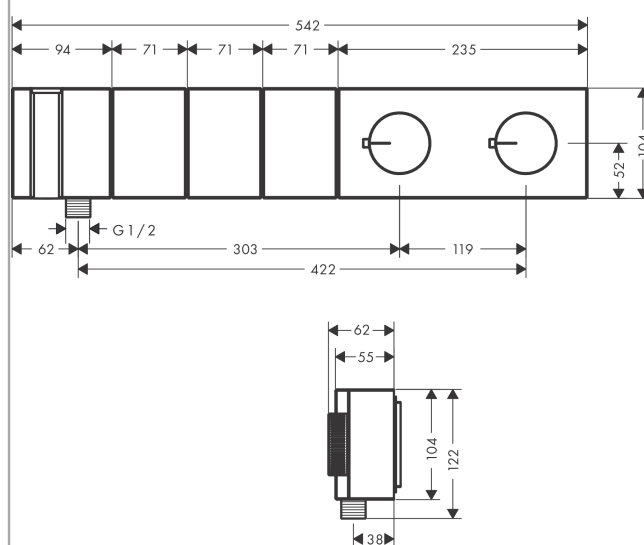

AXOR Edge
thermostaatmodule 540/100 inbouw voor 3 functies
 Oppervlakken: **Polished Gold Optic** Artikelnummer: **46710990**

- Bestaat verder uit: thermostaatmodule, douchehouder, staafhanddouche, Doucheslang
- afhankelijk van doorstroom en inbouwsituatie tot 50% doorstroombegrenzing en geïntegreerde stopfunctie
- comfortabel aan-/uitzetten van 4 functies met Select-knop
- gelijktijdig gebruik verschillende functies
- max. waterdoorstroom bij 3 bar: 38 l/min
- thermostaatkardoes, start/stop-kraan
- SafetyStop temperatuurbegrenzing 40°C
- SafetyFunctie maximale warm water temperatuur vooraf instelbaar
- slangwartel: voor doucheslang met cilindrische moer aan beide zijden
- inbouwmontage
- Thermostaat wordt geleverd met de volgende buttons: handdouche, PowderRain, Rain large

Artikeldetails

Vrijblijvende advies verkoopprijs excl. BTW	3.550,15 €
Vrijblijvende advies verkoopprijs incl. BTW	4.295,68 €

Technologie

Designprijzen

Productfoto

Maattekening

AXOR Edge
thermostaatmodule 540/100 inbouw voor 3 functies
 Oppervlakken: **Polished Gold Optic** Artikelnummer: **46710990**

Doorstroomdiagram