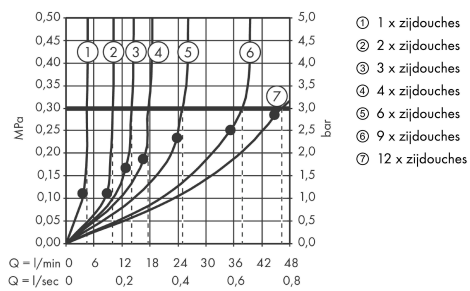

AXOR ShowerSolutions
douchemodule afbouwdeel 120/120 square
Oppervlakken: **Polished Gold Optic**   Artikelnummer: **28491990**

Doorstroomdiagram