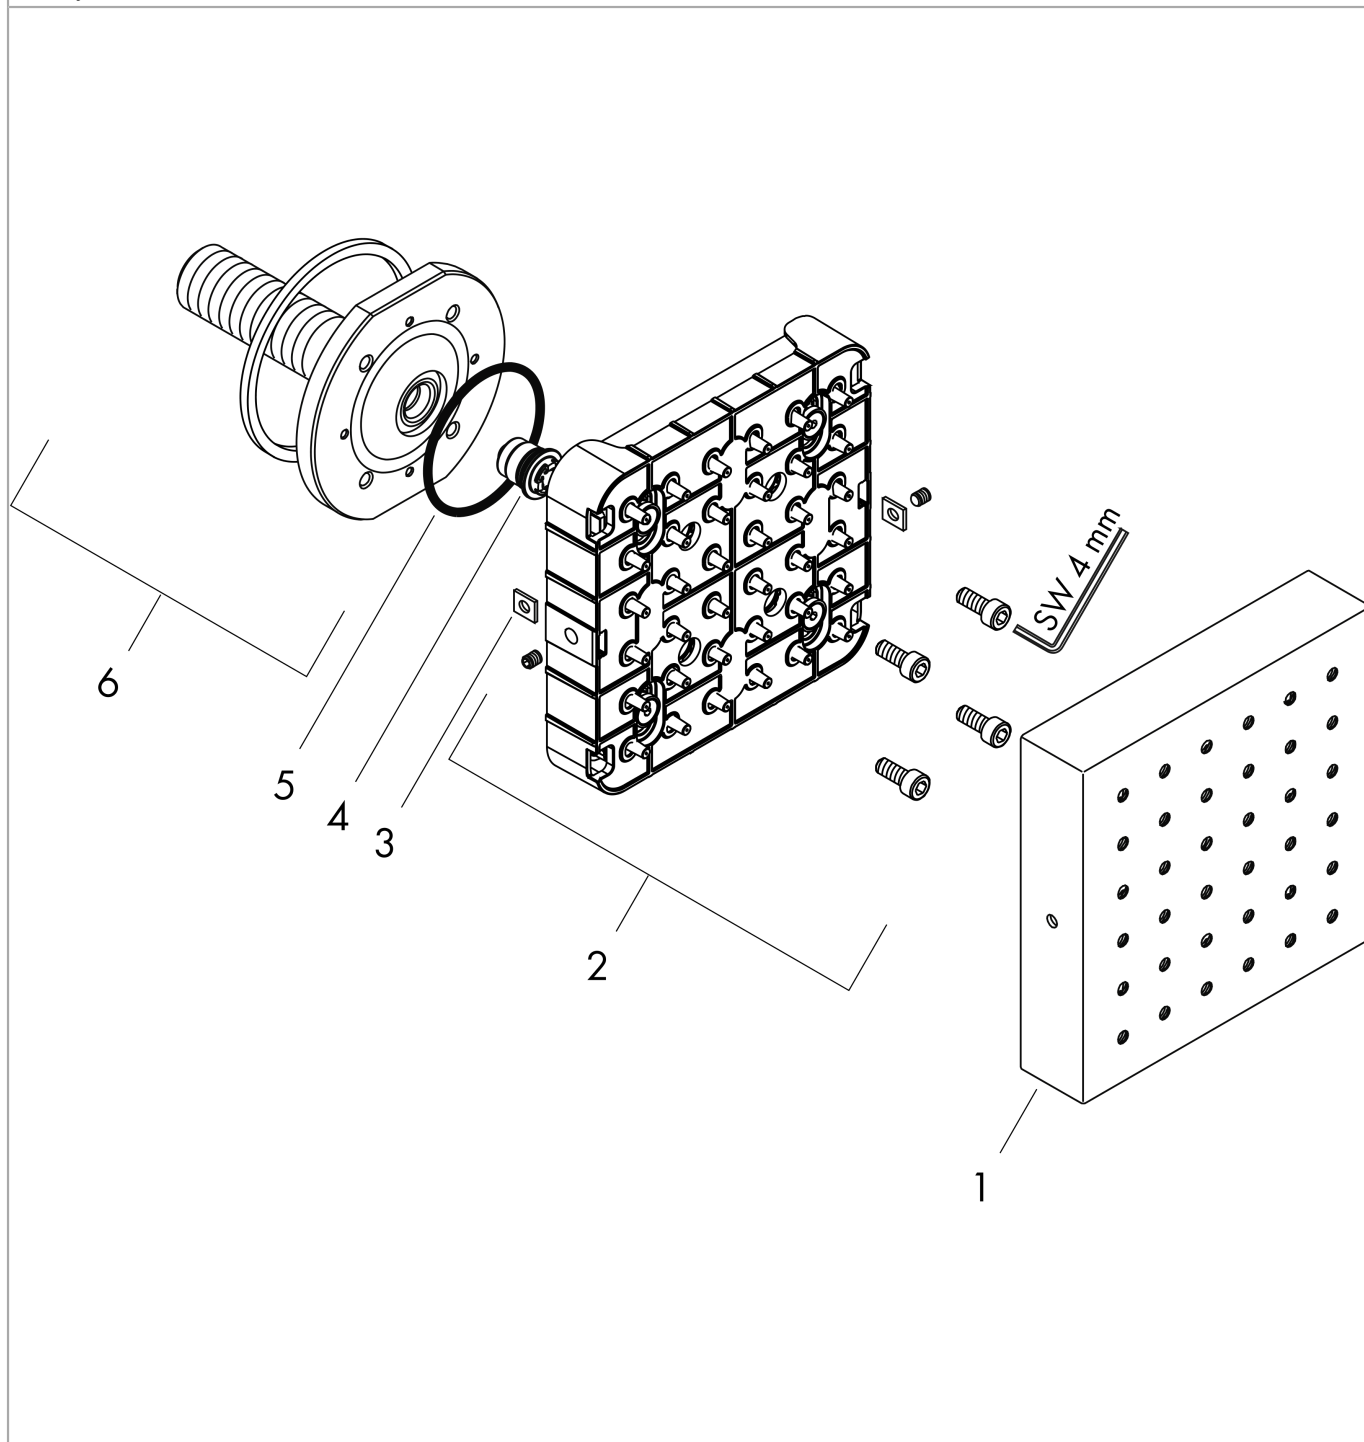

AXOR ShowerSolutions
douchemodule afbouwdeel 120/120 square
 Oppervlakken: **Polished Gold Optic** Artikelnummer: **28491990**

- straalplaatoppervlak: 120 mm
- Rain krachtige regenstraal
- straalhoek in vijf standen verstelbaar
- toepasbaar als hoofd-, nek- of zijdouche
- bij installatie in direct verband (10 mm afstand) met #10755, #10751, #10651, #10972, #40871, #40872, #40873 of #40874 is installatie met inbouwdeel #28486180 benodigd
- bij vrijstaande montage is een G ½ aansluitng mogelijk
- bij montage als hoofddouche wordt gebruik van montagehulp #28470180 aanbevolen
- materiaal: metaal

Artikeldetails

| | |
|--|----------|
| Vrijblijvende advies verkoopprijs excl. BTW | 676,90 € |
| Vrijblijvende advies verkoopprijs incl. BTW | 819,05 € |

Technologie

Productfoto

Maattekening

AXOR ShowerSolutions
douchemodule afbouwdeel 120/120 square
 Oppervlakken: **Polished Gold Optic** Artikelnummer: **28491990**

Doorstroomdiagram

AXOR ShowerSolutions
douchemodule afbouwdeel 120/120 square
 Oppervlakken: **Polished Gold Optic** Artikelnummer: **28491990**

Inbouwvoorbeeld

AXOR ShowerSolutions
douchemodule afbouwdeel 120/120 square
Oppervlakken: **Polished Gold Optic** Artikelnummer: **28491990**

Explosietekening

Bouwjaar: >11/16

AXOR ShowerSolutions
douchemodule afbouwdeel 120/120 square
 Oppervlakken: **Polished Gold Optic** Artikelnummer: **28491990**

Reserveonderdelenlijst

Bouwjaar: >11/16

| Regel | | Artikelnummer | Prijs incl. BTW | VE |
|-------|-------------------------------------|---------------|--------------------|----|
| 1 | frontafdekking | 95362990 | - | 1 |
| 2 | straalschijf compl. | 95361000 | - | 1 |
| 3 | moer | 97794000 | - | 1 |
| 4 | doorstroombegrenzer / terugslagklep | 95363000 | - | 1 |
| 5 | O-ring 41x2 | 98212000 | - | 1 |
| 6 | aansluiting | 95364000 | - | 1 |