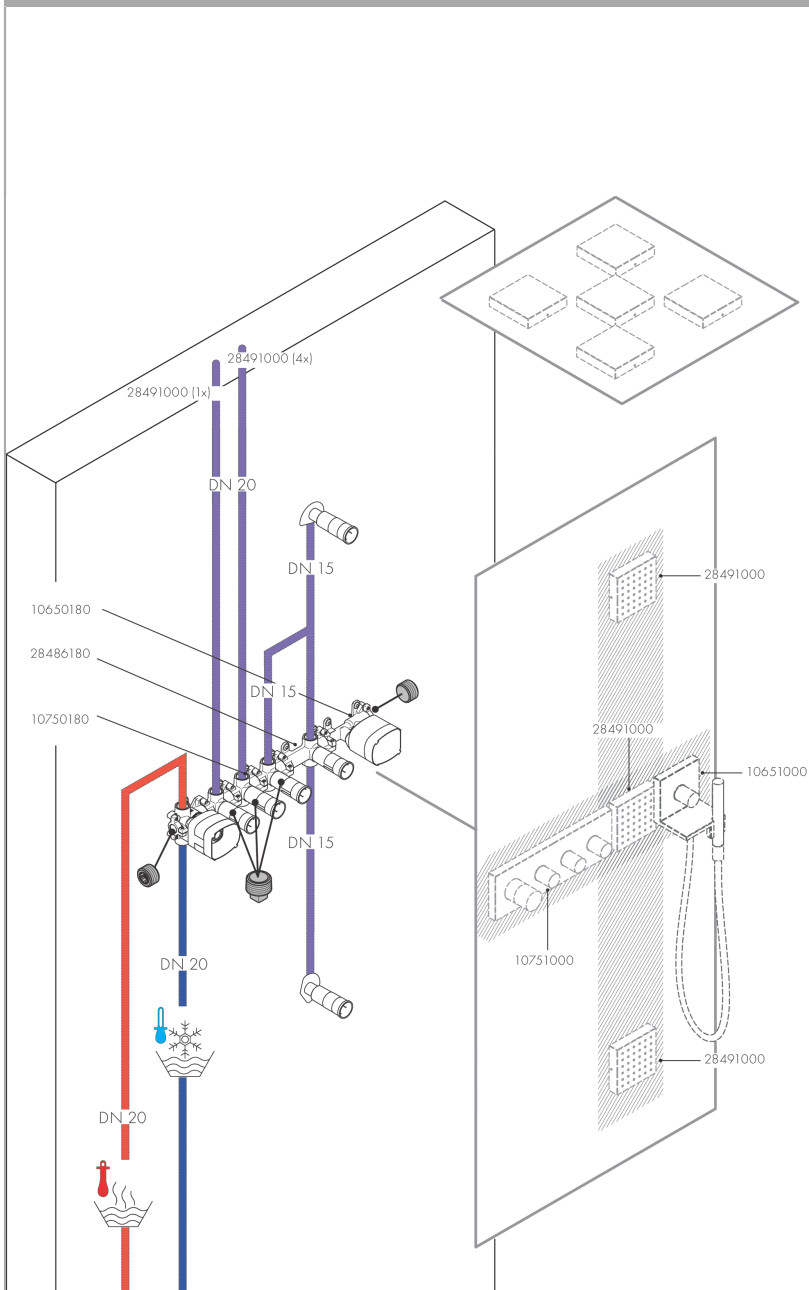

AXOR ShowerSolutions
douchemodule afbouwdeel 120/120 square
 Oppervlakken: **Polished Gold Optic** Artikelnummer: **28491990**

- straalplaatoppervlak: 120 mm
- Rain krachtige regenstraal
- straalhoek in vijf standen verstelbaar
- toepasbaar als hoofd-, nek- of zijdouche
- bij installatie in direct verband (10 mm afstand) met #10755, #10751, #10651, #10972, #40871, #40872, #40873 of #40874 is installatie met inbouwdeel #28486180 benodigd
- bij vrijstaande montage is een G ½ aansluitng mogelijk
- bij montage als hoofddouche wordt gebruik van montagehulp #28470180 aanbevolen
- materiaal: metaal

Artikeldetails

| | |
|--|----------|
| Vrijblijvende advies verkoopprijs excl. BTW | 676,90 € |
| Vrijblijvende advies verkoopprijs incl. BTW | 819,05 € |

Technologie

Productfoto

Maattekening

AXOR ShowerSolutions
douchemodule afbouwdeel 120/120 square
 Oppervlakken: **Polished Gold Optic** Artikelnummer: **28491990**

Doorstroomdiagram

AXOR ShowerSolutions
douchemodule afbouwdeel 120/120 square
 Oppervlakken: **Polished Gold Optic** Artikelnummer: **28491990**

Inbouwvoorbeeld

AXOR ShowerSolutions
douchemodule afbouwdeel 120/120 square
Oppervlakken: **Polished Gold Optic** Artikelnummer: **28491990**

Explosietekening

Bouwjaar: >11/16

AXOR ShowerSolutions
douchemodule afbouwdeel 120/120 square
 Oppervlakken: **Polished Gold Optic** Artikelnummer: **28491990**

Reserveonderdelenlijst

Bouwjaar: >11/16

| Regel | | Artikelnummer | Prijs incl. BTW | VE |
|-------|-------------------------------------|---------------|--------------------|----|
| 1 | frontafdekking | 95362990 | - | 1 |
| 2 | straalschijf compl. | 95361000 | - | 1 |
| 3 | moer | 97794000 | - | 1 |
| 4 | doorstroombegrenzer / terugslagklep | 95363000 | - | 1 |
| 5 | O-ring 41x2 | 98212000 | - | 1 |
| 6 | aansluiting | 95364000 | - | 1 |