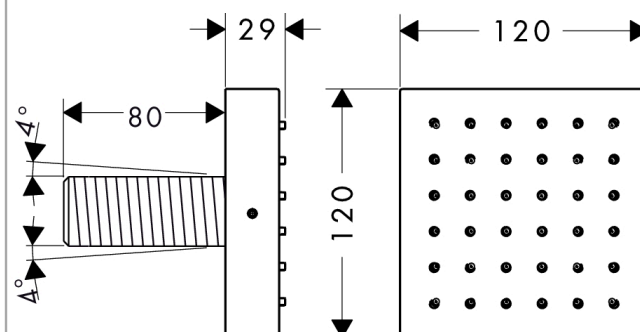

AXOR ShowerSolutions
douchemodule afbouwdeel 120/120 square
 Oppervlakken: **Polished Gold Optic** Artikelnummer: **28491990**

- straalplaatoppervlak: 120 mm
- Rain krachtige regenstraal
- straalhoek in vijf standen verstelbaar
- toepasbaar als hoofd-, nek- of zijdouche
- bij installatie in direct verband (10 mm afstand) met #10755, #10751, #10651, #10972, #40871, #40872, #40873 of #40874 is installatie met inbouwdeel #28486180 benodigd
- bij vrijstaande montage is een G ½ aansluitng mogelijk
- bij montage als hoofddouche wordt gebruik van montagehulp #28470180 aanbevolen
- materiaal: metaal

Artikeldetails

| | |
|--|----------|
| Vrijblijvende advies verkoopprijs excl. BTW | 676,90 € |
| Vrijblijvende advies verkoopprijs incl. BTW | 819,05 € |

Technologie

Productfoto

Maattekening

AXOR ShowerSolutions
douchemodule afbouwdeel 120/120 square
 Oppervlakken: **Polished Gold Optic** Artikelnummer: **28491990**

Doorstroomdiagram

AXOR ShowerSolutions
douchemodule afbouwdeel 120/120 square
 Oppervlakken: **Polished Gold Optic** Artikelnummer: **28491990**

Inbouwvoorbeeld

AXOR ShowerSolutions
douchemodule afbouwdeel 120/120 square
Oppervlakken: **Polished Gold Optic** Artikelnummer: **28491990**

Explosietekening

Bouwjaar: >11/16

AXOR ShowerSolutions
douchemodule afbouwdeel 120/120 square
 Oppervlakken: **Polished Gold Optic** Artikelnummer: **28491990**

Reserveonderdelenlijst

Bouwjaar: >11/16

| Regel | | Artikelnummer | Prijs incl. BTW | VE |
|-------|-------------------------------------|---------------|--------------------|----|
| 1 | frontafdekking | 95362990 | - | 1 |
| 2 | straalschijf compl. | 95361000 | - | 1 |
| 3 | moer | 97794000 | - | 1 |
| 4 | doorstroombegrenzer / terugslagklep | 95363000 | - | 1 |
| 5 | O-ring 41x2 | 98212000 | - | 1 |
| 6 | aansluiting | 95364000 | - | 1 |