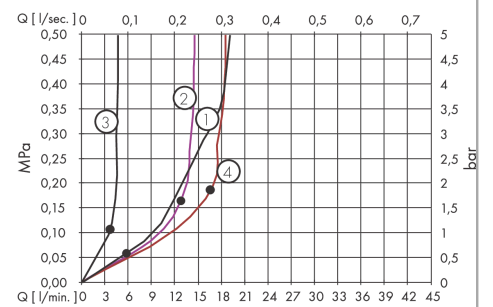

AXOR ShowerSolutions
douchemodule afbouwdeel 120/120 square
Oppervlakken: **Polished Gold Optic**   Artikelnummer: **28491990**

Inbouwvoorbeeld