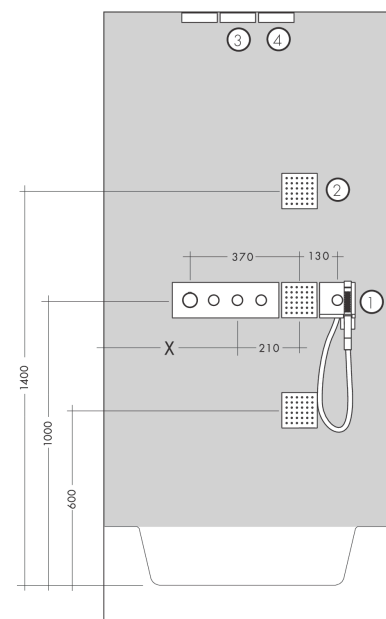

AXOR ShowerSolutions
douchemodule afbouwdeel 120/120 square
 Oppervlakken: **Polished Gold Optic** Artikelnummer: **28491990**

- straalplaatoppervlak: 120 mm
- Rain krachtige regenstraal
- straalhoek in vijf standen verstelbaar
- toepasbaar als hoofd-, nek- of zijdouche
- bij installatie in direct verband (10 mm afstand) met #10755, #10751, #10651, #10972, #40871, #40872, #40873 of #40874 is installatie met inbouwdeel #28486180 benodigd
- bij vrijstaande montage is een G ½ aansluitng mogelijk
- bij montage als hoofddouche wordt gebruik van montagehulp #28470180 aanbevolen
- materiaal: metaal

Artikeldetails

| | |
|--|----------|
| Vrijblijvende advies verkoopprijs excl. BTW | 676,90 € |
| Vrijblijvende advies verkoopprijs incl. BTW | 819,05 € |

Technologie

Productfoto

Maattekening

AXOR ShowerSolutions
douchemodule afbouwdeel 120/120 square
 Oppervlakken: **Polished Gold Optic** Artikelnummer: **28491990**

Doorstroomdiagram

AXOR ShowerSolutions
douchemodule afbouwdeel 120/120 square
 Oppervlakken: **Polished Gold Optic** Artikelnummer: **28491990**

Inbouwvoorbeeld

AXOR ShowerSolutions
douchemodule afbouwdeel 120/120 square
Oppervlakken: **Polished Gold Optic** Artikelnummer: **28491990**

Explosietekening

Bouwjaar: >11/16

AXOR ShowerSolutions
douchemodule afbouwdeel 120/120 square
 Oppervlakken: **Polished Gold Optic** Artikelnummer: **28491990**

Reserveonderdelenlijst

Bouwjaar: >11/16

| Regel | | Artikelnummer | Prijs incl. BTW | VE |
|-------|-------------------------------------|---------------|--------------------|----|
| 1 | frontafdekking | 95362990 | - | 1 |
| 2 | straalschijf compl. | 95361000 | - | 1 |
| 3 | moer | 97794000 | - | 1 |
| 4 | doorstroombegrenzer / terugslagklep | 95363000 | - | 1 |
| 5 | O-ring 41x2 | 98212000 | - | 1 |
| 6 | aansluiting | 95364000 | - | 1 |