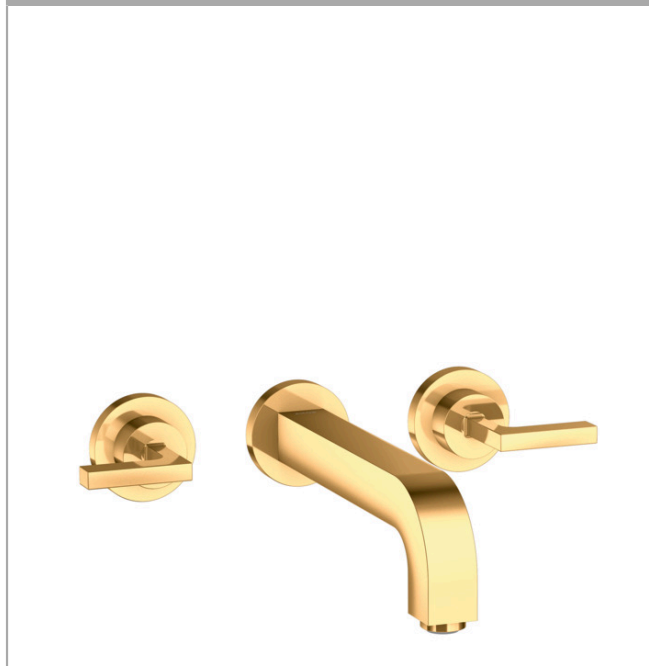

AXOR Citterio

**3-gats wastafelmengkraan afbouwdeel wandmontage met rechte greep, rozetten, voorsprong
222 mm en afvoerplug**

Oppervlakken: **Polished Gold Optic**

Artikelnummer: **39147990**

- vaste uitloop
- voorsprong uitloop 222 mm
- straalsoort: normale straal
- max. waterdoorstroom bij 3 bar: 5 l/min
- keramische bovendelen warm/koud 90°
- zonder wastegarnituur, met afvoerplug (art.nr. 50001)

Artikeldetails

Vrijblijvende advies
verkoopprijs excl. BTW 1.195,10 €

Vrijblijvende advies
verkoopprijs incl. BTW 1.446,07 €

Technologie

Productfoto

Maattekening

AXOR Citterio

**3-gats wastafelmengkraan afbouwdeel wandmontage met rechte greep, rozetten, voorsprong
222 mm en afvoerplug**

Oppervlakken: **Polished Gold Optic**

Artikelnummer: **39147990**

Doorstroomdiagram

AXOR Citterio

3-gats wastafelmengkraan afbouwdeel wandmontage met rechte greep, rozetten, voorsprong
222 mm en afvoerplug

Oppervlakken: Polished Gold Optic Artikelnummer: 39147990

Explosietekening

Bouwjaar: >02/17

AXOR Citterio
3-gats wastafelmengkraan afbouwdeel wandmontage met rechte greep, rozetten, voorsprong
222 mm en afvoerplug
 Oppervlakken: **Polished Gold Optic** Artikelnummer: **39147990**