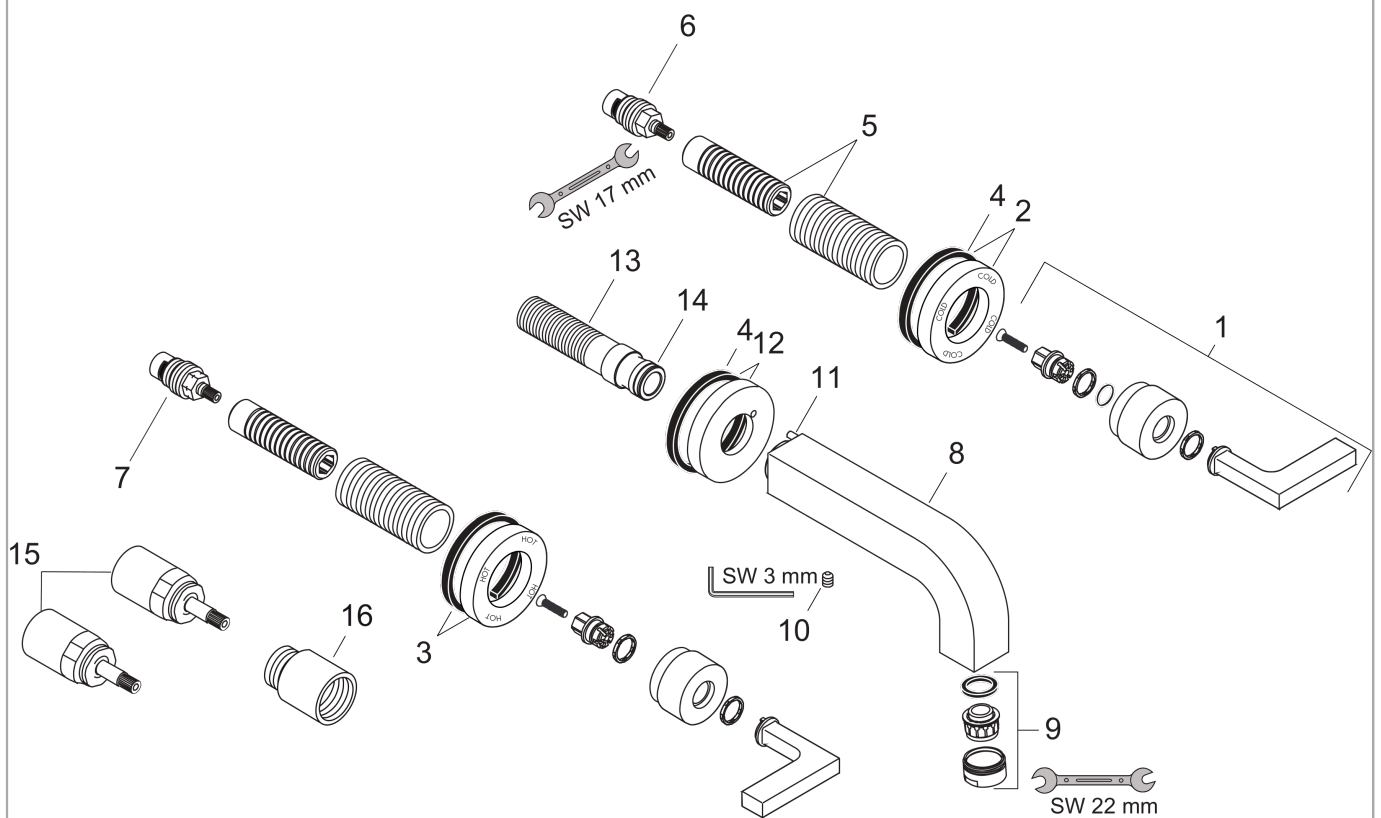

AXOR Citterio

**3-gats wastafelmengkraan afbouwdeel wandmontage met rechte greep, rozetten, voorsprong
222 mm en afvoerplug**

Oppervlakken: **Polished Gold Optic**

Artikelnummer: **39147990**

- vaste uitloop
- voorsprong uitloop 222 mm
- straalsoort: normale straal
- max. waterdoorstroom bij 3 bar: 5 l/min
- keramische bovendelen warm/koud 90°
- zonder wastegarnituur, met afvoerplug (art.nr. 50001)

Oppervlakken: **Polished Gold Optic**

Artikelnummer: **39147990**

Doorstroomdiagram

AXOR Citterio

3-gats wastafelmengkraan afbouwdeel wandmontage met rechte greep, rozetten, voorsprong
222 mm en afvoerplug

Oppervlakken: Polished Gold Optic Artikelnummer: 39147990

Explosietekening

Bouwjaar: >02/17

AXOR Citterio
3-gats wastafelmengkraan afbouwdeel wandmontage met rechte greep, rozetten, voorsprong
222 mm en afvoerplug
 Oppervlakken: **Polished Gold Optic** Artikelnummer: **39147990**

Reserveonderdelenlijst

Bouwjaar: >02/17

Regel		Artikelnummer	Prijs incl. BTW	VE
1	greep	39296990	-	1
2	rozet coud	96754990	-	1
3	rozet warm	96755990	-	1
4	dichting	97530000	-	1
5	draadeind set	96392000	-	1
6	bovendeel rechts sluitend	96350000	-	1
7	bovendeel links sluitend	96351000	-	1
8	uitloop 220 mm	97239990	-	1
9	perlator M24x1 (5 l/min)	13185990	-	1
10	inbusschroef M4x16	97663000	-	1
11	inbusschroef M6x6	97660000	-	1
12	rozet voor uitloop	96756990	-	1
13	aansluiting G½	97228000	-	1
14	O-ring 16x2,5	98134000	-	1
15	verlengset 25 mm	96259000	-	1
16	verlengset 25 mm	95413000	-	1
a	afvoer	50001990	-	1
b	Inbouwdelen	10303180	-	1