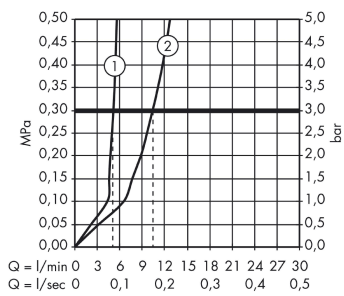

AXOR Citterio

**3-gats wastafelmengkraan afbouwdeel wandmontage met rechte greep, rozetten, voorsprong
222 mm en afvoerplug**

Oppervlakken: **Polished Gold Optic**

Artikelnummer: **39147990**

Doorstroomdiagram