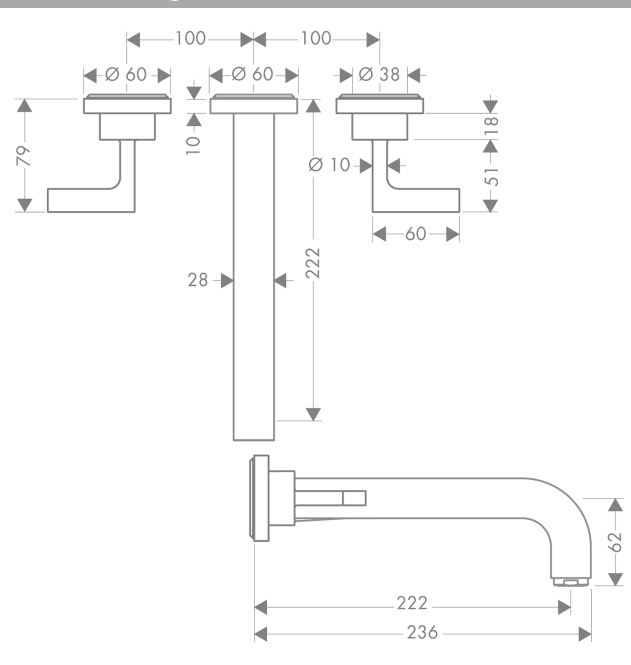

AXOR Citterio

**3-gats wastafelmengkraan afbouwdeel wandmontage met rechte greep, rozetten, voorsprong
222 mm en afvoerplug**

Oppervlakken: **Polished Gold Optic**

Artikelnummer: **39147990**

- vaste uitloop
- voorsprong uitloop 222 mm
- straalsoort: normale straal
- max. waterdoorstroom bij 3 bar: 5 l/min
- keramische bovendelen warm/koud 90°
- zonder wastegarnituur, met afvoerplug (art.nr. 50001)

Artikeldetails

Vrijblijvende advies
verkoopprijs excl. BTW 1.195,10 €

Vrijblijvende advies
verkoopprijs incl. BTW 1.446,07 €

Technologie

Productfoto

Maattekening

AXOR Citterio

**3-gats wastafelmengkraan afbouwdeel wandmontage met rechte greep, rozetten, voorsprong
222 mm en afvoerplug**

Oppervlakken: **Polished Gold Optic**

Artikelnummer: **39147990**

Doorstroomdiagram

AXOR Citterio

3-gats wastafelmengkraan afbouwdeel wandmontage met rechte greep, rozetten, voorsprong
222 mm en afvoerplug

Oppervlakken: Polished Gold Optic Artikelnummer: 39147990

Explosietekening

Bouwjaar: >02/17

AXOR Citterio
3-gats wastafelmengkraan afbouwdeel wandmontage met rechte greep, rozetten, voorsprong
222 mm en afvoerplug
 Oppervlakken: **Polished Gold Optic** Artikelnummer: **39147990**