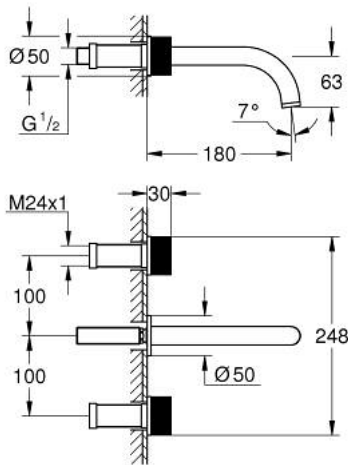

20 589 GL0 ATRIO PRIVATE COLLECTION DRIEGATS WASTAFELMENGKRAAN M-SIZE

PRODUCTOMSCHRIJVING

- Kleur: cool sunrise (goud)
- wandmontage
- Let op: alleen te gebruiken met:
 - 29 025 002
 - zonder inbouwdeel
- stopkranen warm/koud met keramisch bovendelen, slag 90°
- GROHE Water Saving technologie voor minder water en een perfecte straal
- max 5,0 l/min doorstroombegrenzer bij 3 bar
- steekmaat 200 mm
- sprong 180 mm
- gekartelde knop greep met metalen inlay
- te combineren met 48 460 000 of 48 461 000

20 589 GL0 ATRIO PRIVATE COLLECTION DRIEGATS WASTAFELMENGKRAAN M-SIZE

ONDERDELEN , mei 2018 – now

1: aansluitnippel (Bestel-nr 1013459990)

2: uitloop (Bestel-nr 101344GL00)

2.1: Laminaar-Straalregelaar (Bestel-nr 48408000)

3: Atrio greep (Bestel-nr 101347GL00)

4: afdekkap (Bestel-nr 101300GL00)

5: spindelverlenging (Bestel-nr 1013469990)

6: Inlays gemaakt van White Attica Caesarstone materiaal (Bestel-nr 48460000

)*

7: Inlays gemaakt van Vanilla Noir Caesarstone materiaal (Bestel-nr 48461000)