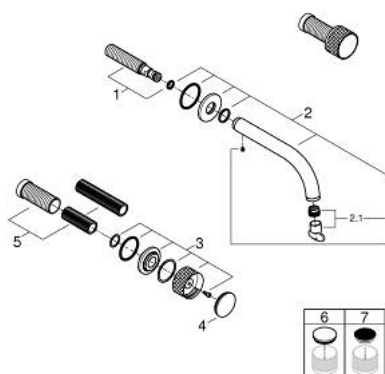

20 589 GL0 ATRIO PRIVATE COLLECTION DRIEGATS WASTAFELMENGKRAAN M-SIZE

PRODUCTOMSCHRIJVING

- Kleur: cool sunrise (goud)
- wandmontage
- Let op: alleen te gebruiken met:
 - 29 025 002
 - zonder inbouwdeel
- stopkranen warm/koud met keramisch bovendelen, slag 90°
- GROHE Water Saving technologie voor minder water en een perfecte straal
- max 5,0 l/min doorstroombegrenzer bij 3 bar
- steekmaat 200 mm
- sprong 180 mm
- gekartelde knop greep met metalen inlay
- te combineren met 48 460 000 of 48 461 000

20 589 GL0 ATRIO PRIVATE COLLECTION DRIEGATS WASTAFELMENGKRAAN M-SIZE

ONDERDELEN , mei 2018 – now

1: aansluitnippel (Bestel-nr 1013459990)

2: uitloop (Bestel-nr 101344GL00)

2.1: Laminaar-Straalregelaar (Bestel-nr 48408000)

3: Atrio greep (Bestel-nr 101347GL00)

4: afdekkap (Bestel-nr 101300GL00)

5: spindelverlenging (Bestel-nr 1013469990)

6: Inlays gemaakt van White Attica Caesarstone materiaal (Bestel-nr 48460000

)*

7: Inlays gemaakt van Vanilla Noir Caesarstone materiaal (Bestel-nr 48461000)