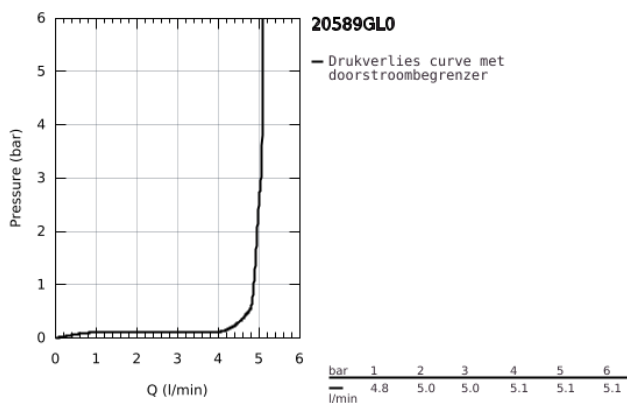

20 589 GL0 ATRIO PRIVATE COLLECTION DRIEGATS WASTAFELMENGKRAAN M-SIZE

PRODUCTOMSCHRIJVING

- Kleur: cool sunrise (goud)
- wandmontage
- Let op: alleen te gebruiken met:
 - 29 025 002
 - zonder inbouwdeel
- stopkranen warm/koud met keramisch bovendelen, slag 90°
- GROHE Water Saving technologie voor minder water en een perfecte straal
- max 5,0 l/min doorstroombegrenzer bij 3 bar
- steekmaat 200 mm
- sprong 180 mm
- gekartelde knop greep met metalen inlay
- te combineren met 48 460 000 of 48 461 000

20 589 GL0 ATRIO PRIVATE COLLECTION DRIEGATS WASTAFELMENGKRAAN M-SIZE

ONDERDELEN , mei 2018 – now

1: aansluitnippel (Bestel-nr 1013459990)

2: uitloop (Bestel-nr 101344GL00)

2.1: Laminaar-Straalregelaar (Bestel-nr 48408000)