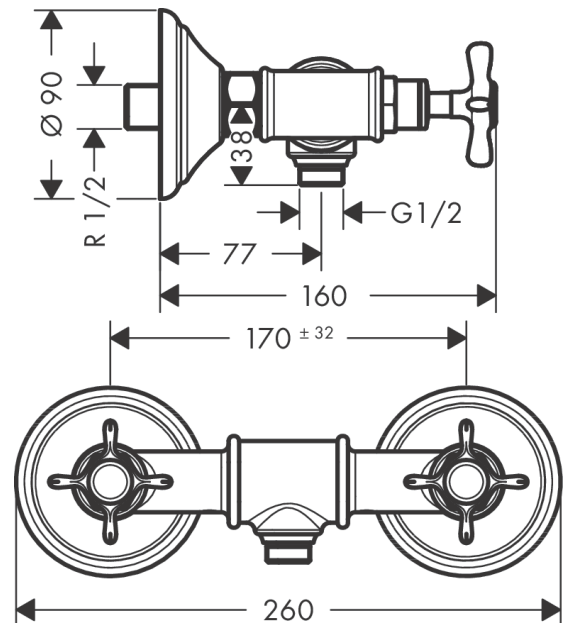

AXOR Montreux
twegreeps douchemengkraan opbouw met kruisgrepen
 Oppervlakken: **Polished Gold Optic** Artikelnummer: **16560990**

- geschikt voor 1 functie
- installatie met hartafstand 170 ± 32 mm
- max. waterdoorstroom bij 3 bar: 11 l/min
- duurzame keramische bovendelen warm/koud 180°
- minimale bedrijfsdruk: 1 bar
- maximale bedrijfsdruk: 10 bar
- terugslagklep
- G $\frac{1}{2}$ slangaansluiting (universeel)

Artikeldetails

Vrijblijvende advies verkoopprijs excl. BTW	1.581,70 €
Vrijblijvende advies verkoopprijs incl. BTW	1.913,80 €

Productfoto

Maattekening

AXOR Montreux
tweegreeps douchemengkraan opbouw met kruisgrepen
Oppervlakken: **Polished Gold Optic** Artikelnummer: **16560990**