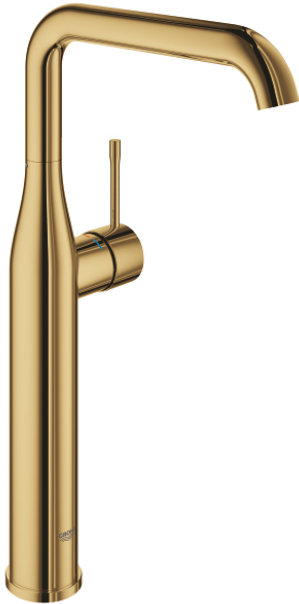

## 32 901 GL1 ESSENCE WASTAFELMENGKRAAN XL-SIZE

### PRODUCTOMSCHRIJVING

- metalen greep
- voor opzetwastafel
- GROHE SilkMove 28 mm kardoes met keramische schijven
- met geïntegreerde drukafhankelijke temperatuurbegrenzer
- GROHE EcoJoy doorstroombegrenzer 5,7 l/min
- GROHE Aquaguide instelbare mousseur
- GROHE FastFixation Plus snelbevestigingssysteem
- draaibare gegoten uitloop met mousseur en aanslagbegrenzer
- gladde body
- flexibele aansluitslangen