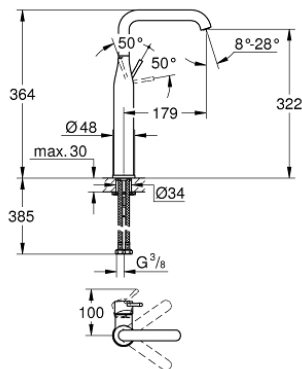

## 32 901 GL1 ESSENCE WASTAFELMENGKRAAN XL-SIZE

### PRODUCTOMSCHRIJVING

- metalen greep
- voor opzetwastafel
- GROHE SilkMove 28 mm kardoes met keramische schijven
- met geïntegreerde drukafhankelijke temperatuurbegrenzer
- GROHE EcoJoy doorstroombegrenzer 5,7 l/min
- GROHE Aquaguide instelbare mousseur
- GROHE FastFixation Plus snelbevestigingssysteem
- draaibare gegoten uitloop met mousseur en aanslagbegrenzer
- gladde body
- flexibele aansluitslangen