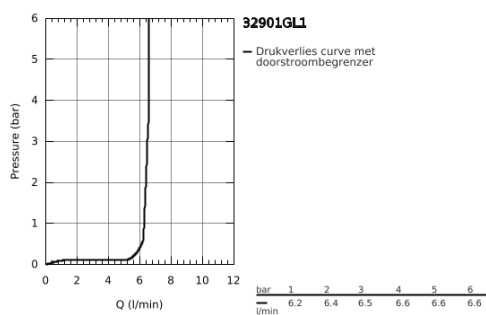

## 32 901 GL1 ESSENCE WASTAFELMENGKRAAN XL-SIZE

### PRODUCTOMSCHRIJVING

- metalen greep
- voor opzetwastafel
- GROHE SilkMove 28 mm kardoes met keramische schijven
- met geïntegreerde drukafhankelijke temperatuurbegrenzer
- GROHE EcoJoy doorstroombegrenzer 5,7 l/min
- GROHE Aquaguide instelbare mousseur
- GROHE FastFixation Plus snelbevestigingssysteem
- draaibare gegoten uitloop met mousseur en aanslagbegrenzer
- gladde body
- flexibele aansluitslangen