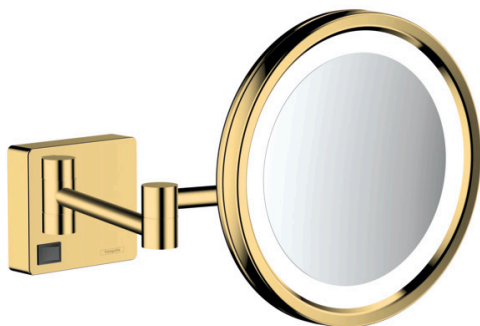

AddStoris

scheerspiegel LED Licht

Oppervlakken: **Polished Gold Optic**

Artikelnummer: **41790990**

Beschrijving

- wandmontage
- revisieruimte aan te raden bij installatie
- van spiegelend glas
- materiaal frame: metaal
- draaibaar
- vergrotingsfactor drievoudige versterking
- met verlichting
- lamp: max. 2 W (21 x 0.08 W / LED)
- input voltageingang: 100 - 240 Volt AC / 50/60 Hz
- uitgang: 21 V - DC
- Soort bescherming: IP20
- met bevestigingsmateriaal
- Verdekte bevestiging
- boorafstand: 48 mm
- diameter boorgat: 6 mm

Artikeldetails

Vrijblijvende advies
verkoopprijs excl. BTW 244,15 €

Vrijblijvende advies
verkoopprijs incl. BTW 295,42 €

Designprijzen

reddot winner 2021

Productfoto

Maattekening

AddStoris
scheerspiegel LED Licht
Oppervlakken: **Polished Gold Optic** Artikelnummer: **41790990**

Explosietekening

Bouwjaar: >07/21

AddStoris**scheerspiegel LED Licht**Oppervlakken: **Polished Gold Optic**Artikelnummer: **41790990****Reserveonderdelenlijst**

Bouwjaar: >07/21

Regel	Beschrijving	Artikelnummer	Prijs incl. BTW	VE
1	bevestigingsmateriaal	40915000	-	1