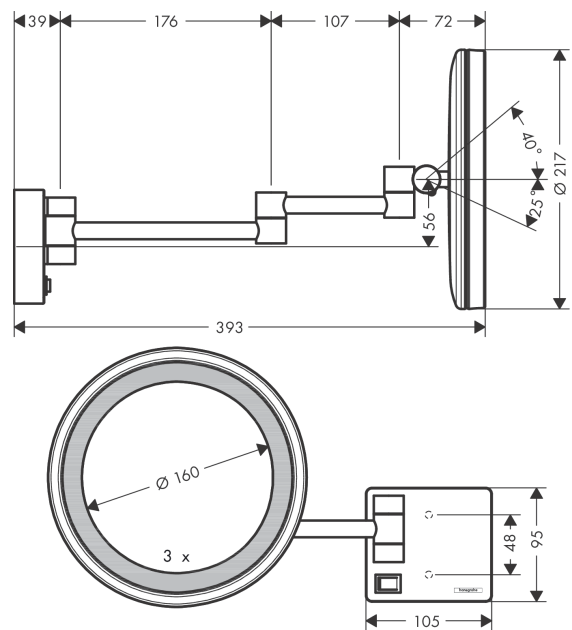

AddStoris

scheerspiegel LED Licht

Oppervlakken: **Polished Gold Optic**

Artikelnummer: **41790990**

Beschrijving

- wandmontage
- revisieruimte aan te raden bij installatie
- van spiegelend glas
- materiaal frame: metaal
- draaibaar
- vergrotingsfactor drievoudige versterking
- met verlichting
- lamp: max. 2 W (21 x 0.08 W / LED)
- input voltageingang: 100 - 240 Volt AC / 50/60 Hz
- uitgang: 21 V - DC
- Soort bescherming: IP20
- met bevestigingsmateriaal
- Verdekte bevestiging
- boorafstand: 48 mm
- diameter boorgat: 6 mm

Artikeldetails

Vrijblijvende advies
verkoopprijs excl. BTW 244,15 €

Vrijblijvende advies
verkoopprijs incl. BTW 295,42 €

Designprijzen

reddot winner 2021

Productfoto

Maattekening

AddStoris
scheerspiegel LED Licht
Oppervlakken: **Polished Gold Optic** Artikelnummer: **41790990**

Explosietekening

Bouwjaar: >07/21

AddStoris**scheerspiegel LED Licht**Oppervlakken: **Polished Gold Optic**Artikelnummer: **41790990****Reserveonderdelenlijst**

Bouwjaar: >07/21

Regel	Beschrijving	Artikelnummer	Prijs incl. BTW	VE
1	bevestigingsmateriaal	40915000	-	1