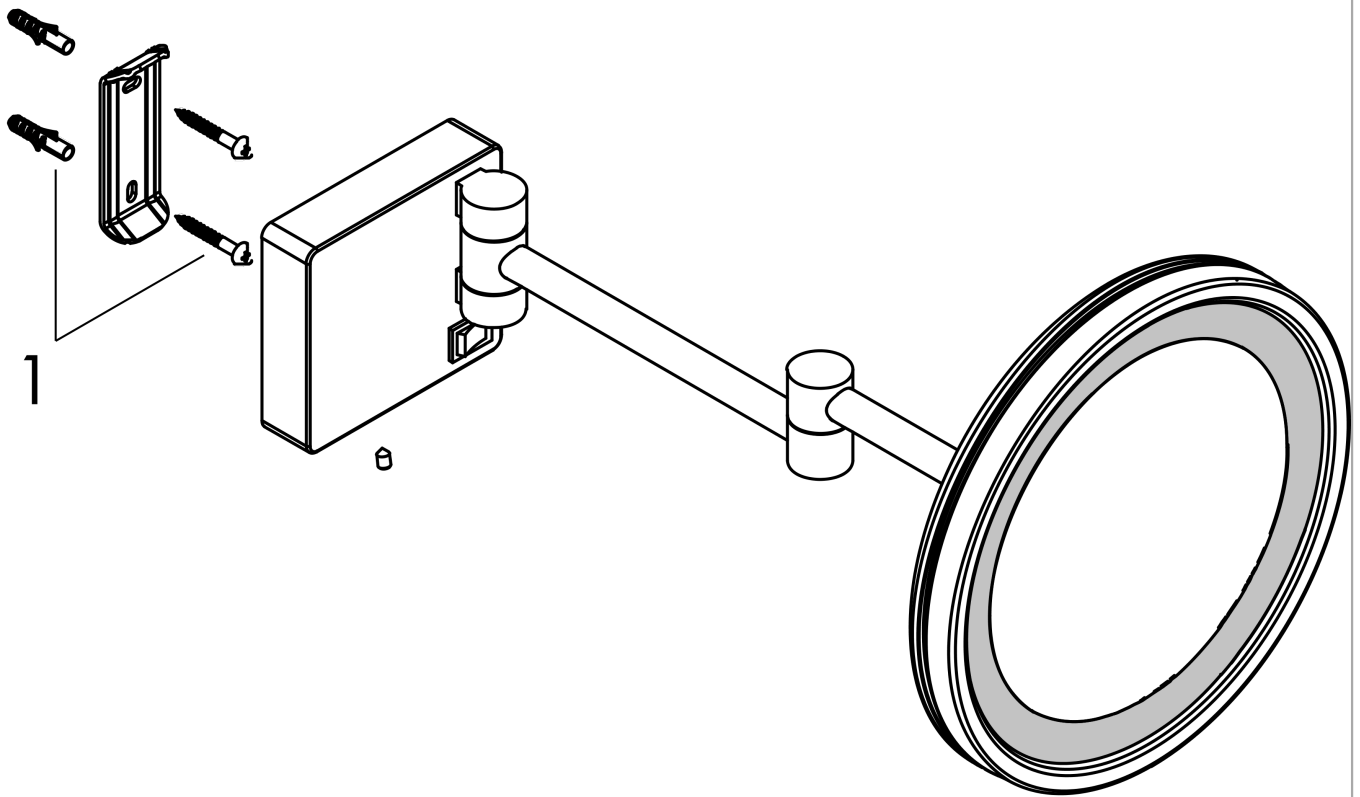

AddStoris

scheerspiegel LED Licht

Oppervlakken: **Polished Gold Optic**

Artikelnummer: **41790990**

Beschrijving

- wandmontage
- revisieruimte aan te raden bij installatie
- van spiegelend glas
- materiaal frame: metaal
- draaibaar
- vergrotingsfactor drievoudige versterking
- met verlichting
- lamp: max. 2 W (21 x 0.08 W / LED)
- input voltageingang: 100 - 240 Volt AC / 50/60 Hz
- uitgang: 21 V - DC
- Soort bescherming: IP20
- met bevestigingsmateriaal
- Verdekte bevestiging
- boorafstand: 48 mm
- diameter boorgat: 6 mm

Artikeldetails

Vrijblijvende advies
verkoopprijs excl. BTW 244,15 €

Vrijblijvende advies
verkoopprijs incl. BTW 295,42 €

Designprijzen

reddot winner 2021

Productfoto

Maattekening

AddStoris
scheerspiegel LED Licht
Oppervlakken: **Polished Gold Optic** Artikelnummer: **41790990**

Explosietekening

Bouwjaar: >07/21

AddStoris**scheerspiegel LED Licht**Oppervlakken: **Polished Gold Optic**Artikelnummer: **41790990****Reserveonderdelenlijst**

Bouwjaar: >07/21

Regel	Beschrijving	Artikelnummer	Prijs incl. BTW	VE
1	bevestigingsmateriaal	40915000	-	1