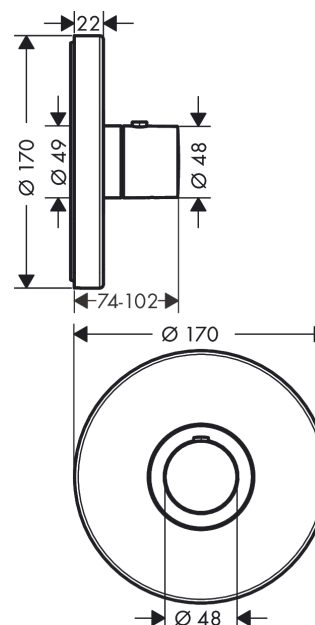

AXOR ShowerSelect thermostaat afbouwdeel HighFlow rond

Oppervlakken: **Polished Gold Optic** Artikelnummer: **36721990**

- max. waterdoorstroom bij 3 bar: 59 l/min
- waterdoorstroom boventuitgang: 42 l/min
- waterdoorstroom onderuitgang: 42 l/min
- thermostaatkardoes
- SafetyStop temperatuurbegrenzing 40°C
- SafetyFunctie maximale warm water temperatuur vooraf instelbaar
- inbouwmontage

Artikeldetails

Vrijblijvende advies verkoopprijs excl. BTW	723,95 €
Vrijblijvende advies verkoopprijs incl. BTW	875,98 €

Productfoto

Maattekening

AXOR ShowerSelect
thermostaat afbouwdeel HighFlow rond
 Oppervlakken: **Polished Gold Optic** Artikelnummer: **36721990**

Doorstroomdiagram