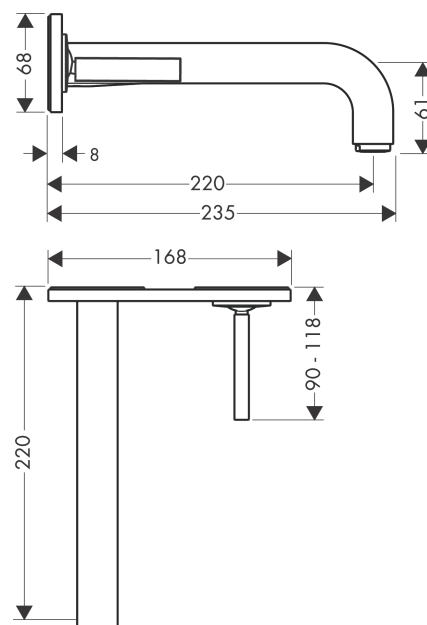

AXOR Citterio
ééngreeps wastafelmengkraan met pingreep, afbouwdeel voor wandmontage, plaat, voorsprong
220 mm en afvoerplug
 Oppervlakken: **Polished Gold Optic** Artikelnummer: **39115990**

- vaste uitloop
- voorsprong uitloop 220 mm
- straalsoort: normale straal
- max. waterdoorstroom bij 3 bar: 5 l/min
- joystick keramisch kardoos
- zonder wastegarnituur, met afvoerplug (art.nr. 50001)
- greep kan links of rechts geplaatst worden

Artikeldetails

Vrijblijvende advies verkoopprijs excl. BTW	1.323,80 €
Vrijblijvende advies verkoopprijs incl. BTW	1.601,80 €

Technologie

Productfoto

Maattekening

AXOR Citterio

ééngreeps wastafelmengkraan met pingreep, afbouwdeel voor wandmontage, plaat, voorsprong 220 mm en afvoerplug

Oppervlakken: **Polished Gold Optic** Artikelnummer: **39115990**

Doorstroomdiagram