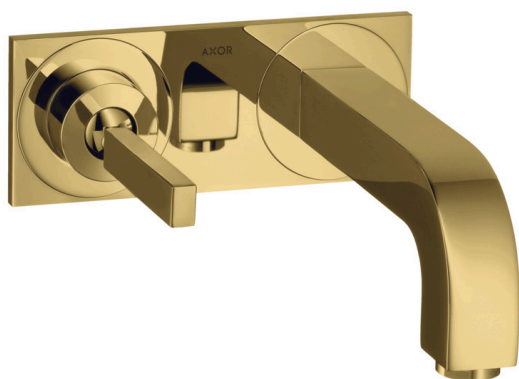

AXOR Citterio
ééngreeps wastafelmengkraan met pingreep, afbouwdeel voor wandmontage, plaat, voorsprong
220 mm en afvoerplug
 Oppervlakken: **Polished Gold Optic** Artikelnummer: **39115990**

- vaste uitloop
- voorsprong uitloop 220 mm
- straalsoort: normale straal
- max. waterdoorstroom bij 3 bar: 5 l/min
- joystick keramisch kardoos
- zonder wastegarnituur, met afvoerplug (art.nr. 50001)
- greep kan links of rechts geplaatst worden

Artikeldetails

Vrijblijvende advies verkoopprijs excl. BTW	1.323,80 €
Vrijblijvende advies verkoopprijs incl. BTW	1.601,80 €

Technologie

Productfoto

Maattekening

AXOR Citterio

ééngreeps wastafelmengkraan met pingreep, afbouwdeel voor wandmontage, plaat, voorsprong 220 mm en afvoerplug

Oppervlakken: **Polished Gold Optic** Artikelnummer: **39115990**

Doorstroomdiagram