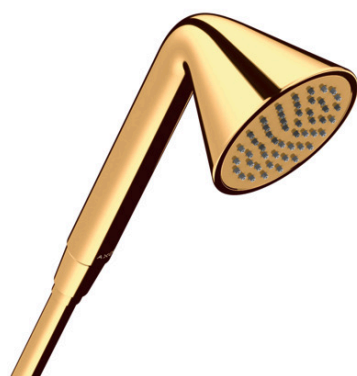

## AXOR Showers/Front handdouche 85 1jet

Oppervlakken: **Polished Gold Optic**

Artikelnummer: **26025990**

- diameter douchekop 85 mm
- Rain krachtige regenstraal
- max. waterdoorstroom bij 3 bar: 9 l/min
- doorstroomhoeveelheid Rain (bij 3 bar): max. 9 l/min
- lood- en nikkelvrije doorvoer, geschikt bij allergie
- incl. uitspoelbaar vuilopvangzeef
- EcoSmart: waterdoorstroom max. 9 l/min
- Kiwa K6053\_Showers EN1112

### Maattekening

**AXOR Showers/Front  
handdouche 85 1jet**

Oppervlakken: **Polished Gold Optic**

Artikelnummer: **26025990**

**AXOR Showers/Front  
handdouche 85 1jet**  
Oppervlakken: **Polished Gold Optic**    Artikelnummer: **26025990**

## Explosietekening

Bouwjaar: >11/16

**AXOR Showers/Front  
handdouche 85 1jet**  
Oppervlakken: **Polished Gold Optic**    Artikelnummer: **26025990**