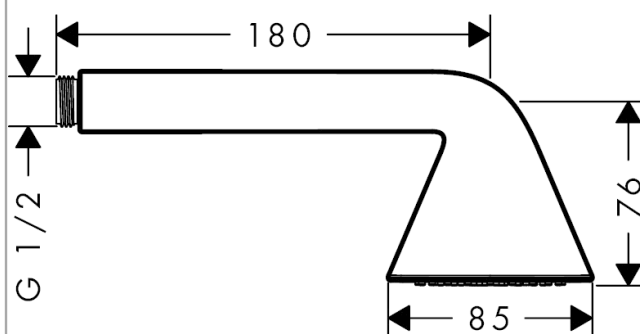

Maattekening