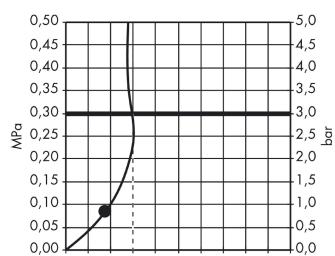

## Doorstroomdiagram

Q = l/min 0 3 6 9 12 15 18 21 24 27 30  
Q = l/sec 0 0,1 0,2 0,3 0,4 0,5

De verbruikswaarden werden in overeenstemming met de praktijk met de bijbehorende armaturen (thermostaat/mengkraan/inbouwventiel) gemeten.