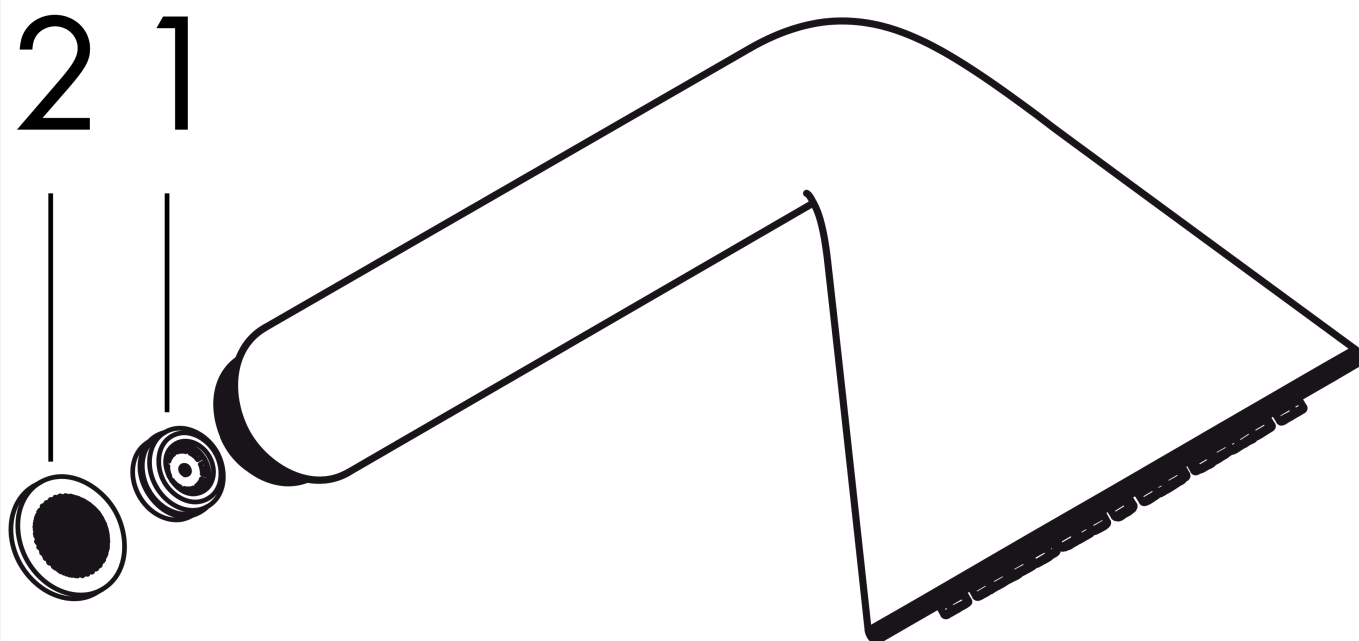

**AXOR Showers/Front
handdouche 85 1jet**
Oppervlakken: **Polished Gold Optic**   Artikelnummer: **26025990**

Explosietekening

Bouwjaar: >11/16

**AXOR Showers/Front
handdouche 85 1jet**
Oppervlakken: **Polished Gold Optic**   Artikelnummer: **26025990**

Reserveonderdelenlijst

Bouwjaar: >11/16

Regel		Artikelnummer	Prijs incl. BTW	VE
1	doorstroombegrenzer (9 l/min)	95659000	-	1
2	zeefdichting	94246000	-	1