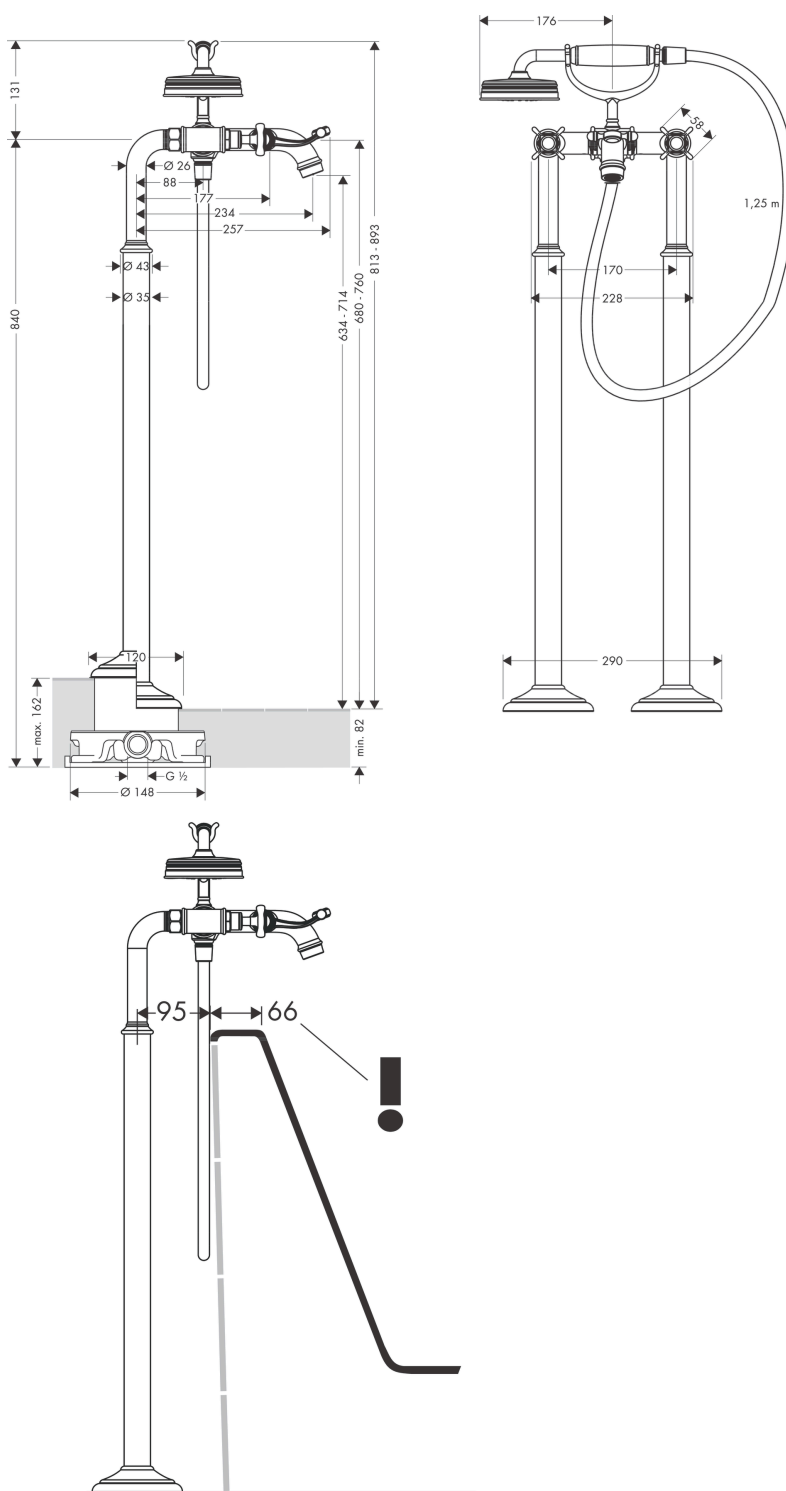

AXOR Montreux
twegreeps badmengkraan vloergemonteerd met kruisgrepen
Oppervlakken: **Polished Gold Optic**   Artikelnummer: **16547990**

Inbouwvoorbeeld