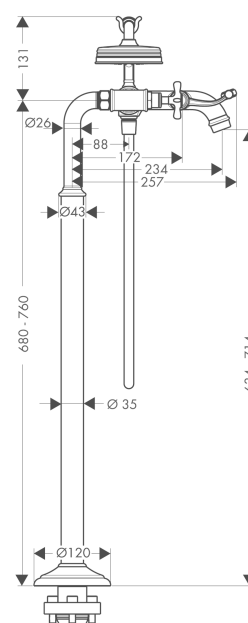

**AXOR Montreux**  
**tweegreeps badmengkraan vloergemonteerd met kruisgrepen**  
 Oppervlakken: **Polished Gold Optic**    Artikelnummer: **16547990**

- Bestaat verder uit: tweegreeps badmengkraan vrijstaand, handdouche, doucheslang, douchehouder
- voorsprong uitloop 234 mm
- inbouwmontage
- Straalsoort kraan: normale straal
- Straalsoort handdouche: RainAir volle zachte regenstraal
- max. waterdoorstroom bij 3 bar: 16,5 l/min
- keramische bovendelen warm/koud 90°

### Maattekening

**AXOR Montreux**  
**tweegreeps badmengkraan vloergemonteerd met kruisgrepen**  
 Oppervlakken: **Polished Gold Optic**    Artikelnummer: **16547990**