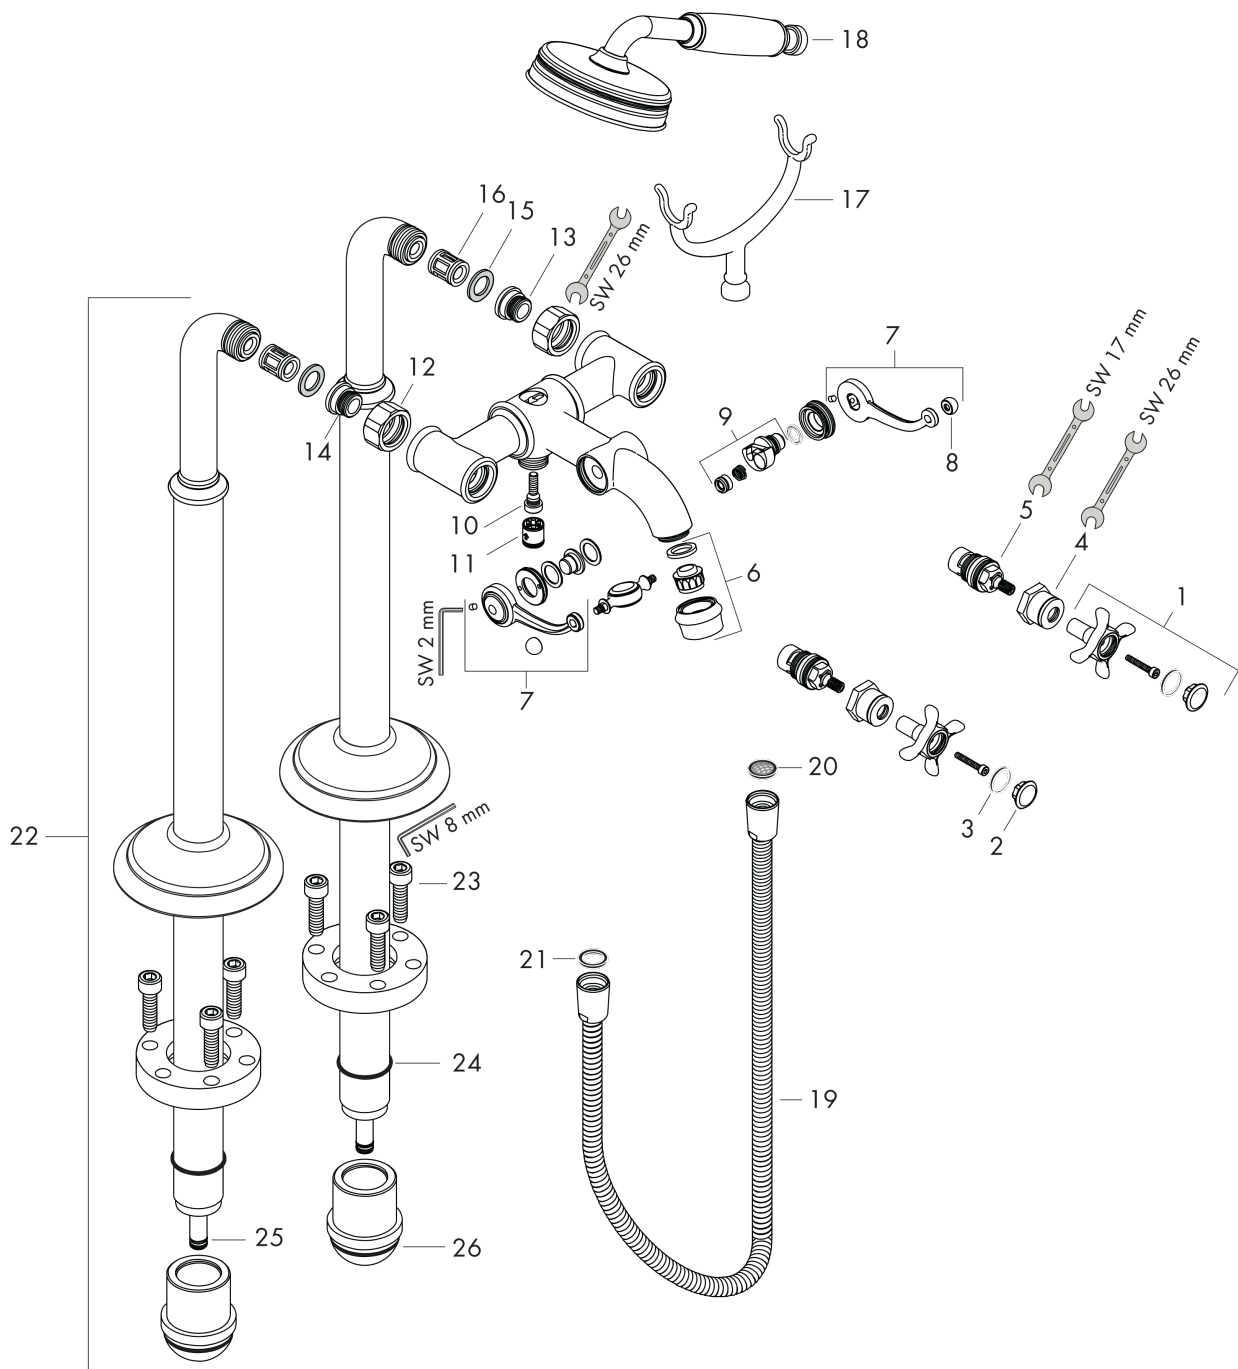

## Doorstroomdiagram

**AXOR Montreux**  
**twegreeps badmengkraan vloergemonteerd met kruisgrepen**  
 Oppervlakken: **Polished Gold Optic**    Artikelnummer: **16547990**

## Inbouwvoorbeeld

**AXOR Montreux**  
 **tweegreeps badmengkraan vloergemonteerd met kruisgrepen**  
 Oppervlakken: **Polished Gold Optic**    Artikelnummer: **16547990**

## Explosietekening

Bouwjaar: >11/16

**AXOR Montreux**  
**tweegreeps badmengkraan vloergemonteerd met kruisgrepen**  
 Oppervlakken: **Polished Gold Optic**    Artikelnummer: **16547990**

## Reserveonderdelenlijst

Bouwjaar: >11/16

Regel		Artikelnummer	Prijs incl. BTW	VE
1	greep	16597990	-	1
2	greepstopset, koud / warm / neutraal	97987000	-	1
3	O-ring 16x2	98133000	-	1
4	huls	97993990	-	1
5	bovendeel rechts sluitend	94009000	-	1
6	perlator M22x1 (25 l/min)	98575990	-	1
7	omstillearm	98594990	-	1
8	moeren set	92852990	-	1
9	omstelling	98591990	-	1
10	O-ring 5x2	98215000	-	1
11	terugslagklepset DW 15	94074000	-	1
12	moeren set	96157990	-	1
13	aansluiting	97220000	-	1
14	O-ring 15x2	98163000	-	1
15	zeefdichting	96922000	-	1
16	slagdemper	96429000	-	1
17	oplegvork	98590990	-	1
18	Handdouche	16320990	-	1
19	doucheslang 1,25 m	28112990	-	1
20	zeefdichting	94246000	-	1
21	dichting	98058000	-	1
22	standbeen	98856990	-	1
23	cilinderkopschroef M10x35	97670000	-	1
24	O-ring 35x2	92604000	-	1
25	O-ring 9x1,5	98117000	-	1
26	O-ring 44x2,5	98162000	-	1
a	Basisset	16549180	-	1