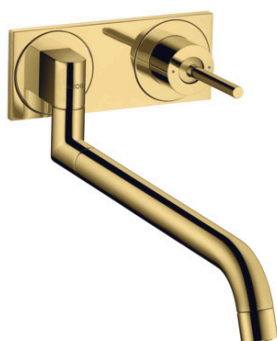

AXOR Uno
ééngreeps keukenmengkraan afbouwdeel wandmontage
 Oppervlakken: **Polished Gold Optic** Artikelnummer: **38815990**

- draaibereik uitloop 110° / 150°
- telescopisch uittrekbare uitloop (330 - 500 mm)
- normale straal
- max. waterdoorstroom bij 3 bar: 9 l/min
- joystick keramisch kardoos
- inbouwdeel benodigd
- Kiwa K6161_Mechanical Mixers EN817

Artikeldetails

Vrijblijvende advies verkoopprijs excl. BTW	932,00 €
Vrijblijvende advies verkoopprijs incl. BTW	1.127,70 €

Productfoto

Maattekening

AXOR Uno
ééngreeps keukenmengkraan afbouwdeel wandmontage
Oppervlakken: **Polished Gold Optic** Artikelnummer: **38815990**

Doorstroomdiagram

AXOR Uno
ééngreeps keukenmengkraan afbouwdeel wandmontage
Oppervlakken: **Polished Gold Optic** Artikelnummer: **38815990**

Inbouwvoorbeeld