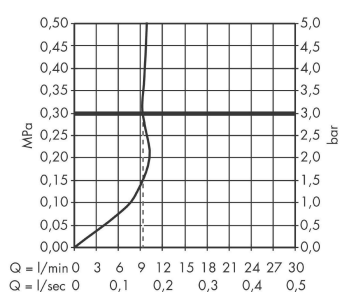

AXOR Uno
ééngreeps keukenmengkraan afbouwdeel wandmontage
Oppervlakken: **Polished Gold Optic**   Artikelnummer: **38815990**

Doorstroomdiagram