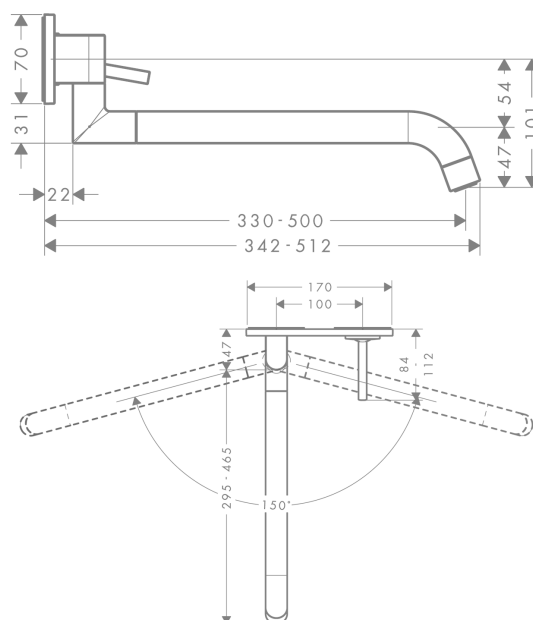

AXOR Uno
ééngreeps keukenmengkraan afbouwdeel wandmontage
 Oppervlakken: **Polished Gold Optic** Artikelnummer: **38815990**

- draaibereik uitloop 110° / 150°
- telescopisch uittrekbare uitloop (330 - 500 mm)
- normale straal
- max. waterdoorstroom bij 3 bar: 9 l/min
- joystick keramisch kardoos
- inbouwdeel benodigd
- Kiwa K6161_Mechanical Mixers EN817

Artikeldetails

Vrijblijvende advies verkoopprijs excl. BTW	932,00 €
Vrijblijvende advies verkoopprijs incl. BTW	1.127,70 €

Productfoto

Maattekening

AXOR Uno
ééngreeps keukenmengkraan afbouwdeel wandmontage
Oppervlakken: **Polished Gold Optic** Artikelnummer: **38815990**

Doorstroomdiagram

AXOR Uno
ééngreeps keukenmengkraan afbouwdeel wandmontage
Oppervlakken: **Polished Gold Optic** Artikelnummer: **38815990**

Inbouwvoorbeeld