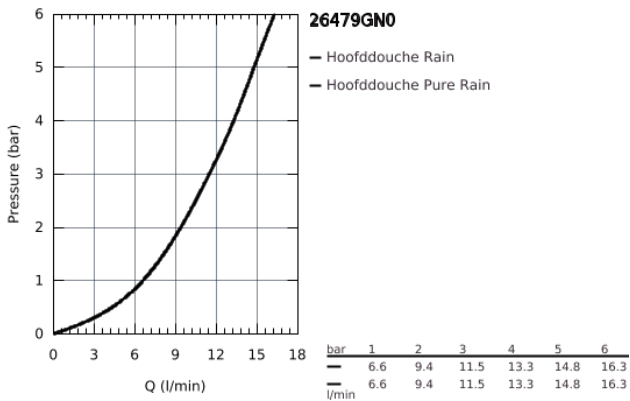

26 479 GN0 RAINSHOWER SMARTACTIVE 310 HOOFDDOUCHESET 430 MM, 2 STRAALSOORTEN

PRODUCTOMSCHRIJVING

- **bestaat uit:**
- hoofddouche Rainshower SmartActive 310 Cube
- 2 straalsoorten:
- GROHE PureRain, ActiveRain
- horizontaal 430 mm douchearm
- **GROHE DreamSpray** voor een optimaal straalbeeld
- **SpeedClean** anti-kalk systeem
- **Inner WaterGuide** voor een langere levensduur
- vereist inbouwdeel 26 483 000 of 26 484 000 - niet inbegrepen

26 479 GN0 RAINSHOWER SMARTACTIVE 310 HOOFDDOUCHESET 430 MM, 2 STRAALSOORTEN