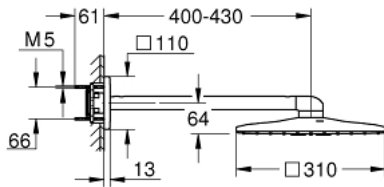

26 479 GN0 RAINSHOWER SMARTACTIVE 310 HOOFDDOUCHESET 430 MM, 2 STRAALSOORTEN

PRODUCTOMSCHRIJVING

- **bestaat uit:**
- hoofddouche Rainshower SmartActive 310 Cube
- 2 straalsoorten:
- GROHE PureRain, ActiveRain
- horizontaal 430 mm douchearm
- **GROHE DreamSpray** voor een optimaal straalbeeld
- **SpeedClean** anti-kalk systeem
- **Inner WaterGuide** voor een langere levensduur
- vereist inbouwdeel 26 483 000 of 26 484 000 - niet inbegrepen

26 479 GN0 RAINSHOWER SMARTACTIVE 310 HOOFDDOUCHESET 430 MM, 2 STRAALSOORTEN