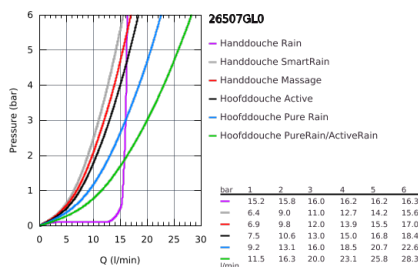

26 507 GL0 EUPHORIA SMARTCONTROL DOUCHESYSTEEM MET THERMOSTAATKRAAN

PRODUCTOMSCHRIJVING

- **bestaat uit:**
 - horizontaal 450 mm douchearm
 - bovenste wandhouder verstelbaar voor minimale aanpassing aan bestaande boorgaten
 - SmartControl thermostaat
 - functie voor wisseling tussen hoofd- en handdouche
 - hoofddouche Rainshower SmartActive 310
 - GROHE PureRain en Jet
 - Euphoria 110 Massage handdouche, sproeiplaat wit
- **3** straalsoorten:
 - Rain, SmartRain, Massage
 - in hoogte verstelbaar middels glij-element
 - doucheslang Silverflex 1750 mm (28 388 000)
- **GROHE DreamSpray** voor een optimaal straalbeeld
- **GROHE CoolTouch**
- **GROHE TurboStat** thermostaat kardoos
- **GROHE EcoJoy** technologie voor minder water en een perfecte straal
- GROHE SafeStop bij 38C
- **GROHE SafeStop Plus** optionele temperatuurbegrenzer bij 43°C inbegrepen
- SmartControl druk voor aan-uit, draai voor aanpassen volume
- geïntegreerde **GROHE EasyReach** douchetray
- **SpeedClean** anti-kalk systeem
- **Inner WaterGuide** voor een langere levensduur
- **TwistFree** voorkomt het meedraaien van de slang
- geschikt voor warmwatertoestellen met minimale capaciteit 18kW/h
- **functioneert al bij een minimale doorstroming van 7L gemengd water per minuut**