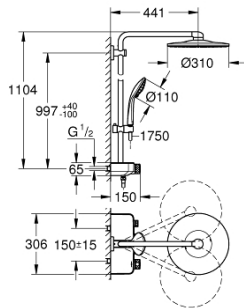

26 507 GL0 EUPHORIA SMARTCONTROL DOUCHESYSTEEM MET THERMOSTAATKRAAN

PRODUCTOMSCHRIJVING

- **bestaat uit:**
 - horizontaal 450 mm douchearm
 - bovenste wandhouder verstelbaar voor minimale aanpassing aan bestaande boorgaten
 - SmartControl thermostaat
 - functie voor wisseling tussen hoofd- en handdouche
 - hoofddouche Rainshower SmartActive 310
 - GROHE PureRain en Jet
 - Euphoria 110 Massage handdouche, sproeiplaat wit
- **3** straalsoorten:
 - Rain, SmartRain, Massage
 - in hoogte verstelbaar middels glij-element
 - doucheslang Silverflex 1750 mm (28 388 000)
- **GROHE DreamSpray** voor een optimaal straalbeeld
- **GROHE CoolTouch**
- **GROHE TurboStat** thermostaat kardoos
- **GROHE EcoJoy** technologie voor minder water en een perfecte straal
- GROHE SafeStop bij 38C
- **GROHE SafeStop Plus** optionele temperatuurbegrenzer bij 43°C inbegrepen
- SmartControl druk voor aan-uit, draai voor aanpassen volume
- geïntegreerde **GROHE EasyReach** douchetray
- **SpeedClean** anti-kalk systeem
- **Inner WaterGuide** voor een langere levensduur
- **TwistFree** voorkomt het meedraaien van de slang
- geschikt voor warmwatertoestellen met minimale capaciteit 18kW/h
- **functioneert al bij een minimale doorstroming van 7L gemengd water per minuut**